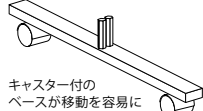

5814010 参考価格 ¥1,500

脚部パーツ

B1

B1 脚部パーツ

【サイズ】400×32mm
5814011 参考価格 ¥2,800

B1C

キャスター付のベースが移動を容易にします。

B1C 脚部パーツ

【サイズ】500×40mm
5814013 参考価格 ¥8,000

PL

下部固定パーツ(抜け止め)。ベース等に取り付けパネルとベース等が離れにくくします。

PL 固定パーツ

5814015 参考価格 ¥200

B2

B2 脚部パーツ

【サイズ】400×50mm
5814012 参考価格 ¥3,300

B2C

キャスター付のベースが移動を容易にします。

B2C 脚部パーツ

【サイズ】500×40mm
5814014 参考価格 ¥8,800

SL2100
SL1800

上~下部固定パーツ(エンドパネル用)パネル上下を1本の棒でつなぎ、より安定させます。

SL 固定パーツ

SL2100 5814016 参考価格 ¥2,800
SL1800 5814017 参考価格 ¥2,300