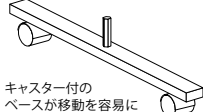

5814006 参考価格 ¥550

C4

隣のパネルとの角度を自由に変えて接続する時ご使用ください。

C4 接続パーツ

5814008 参考価格 ¥880

CL4

隣のパネルと直線で接続する時ご使用ください。

CL4 接続パーツ

5814010 参考価格 ¥1,500

脚部パーツ

B1

B1 脚部パーツ

【サイズ】400×32mm
5814011 参考価格 ¥2,800

B1C

キャスター付のベースが移動を容易にします。

B1C 脚部パーツ

【サイズ】500×40mm
5814013 参考価格 ¥8,000

PL

下部固定パーツ(抜け止め)。ベース等に取り付けパネルとベース等が離れにくくします。

PL 固定パーツ

5814015 参考価格 ¥200

B2

B2 脚部パーツ

【サイズ】400×50mm
5814012 参考価格 ¥3,300