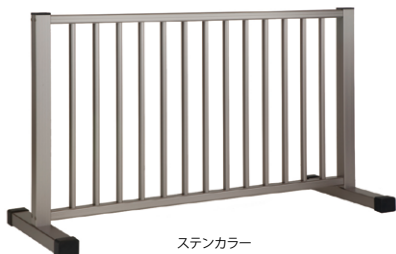

■傘立て

急な雨でも収納場所からすぐに出して使えます。
アルミ製だからラクラク移動。

アルミ製傘立て

【サイズ】W668×D400×H590
【収納サイズ】W668×D50×H980
【重量】13.3kg 【収納本数】45本 (9列×5列)

56230442 参考価格 **¥28,500**

※1:ブラックは廃番となりました。

Point!

アルミ製なので錆びることがなく、床との設置面には、樹脂キャップを使用しているためフロアリング等を傷つけることがありません。また、空間を有効利用することができます。

Point!

Point!

■シューズラック

折りたたみ式なので収納場所をとらず使いたい時にサッと出せます。

Point!

アルミ製なので錆びることがなく、床との設置面には、樹脂キャップを使用しているためフロアリング等を傷つけることがありません。また、空間を有効利用することができます。

Point!

Point!

アルミ製シューズラック

【サイズ】W917×D307×H1225
【収納サイズ】W917×D50×H1415
【重量】17.3kg
【収納数】地上合わせて24足
【色】ブロンズ

5623045 参考価格 **¥43,000**

■フェンス

オールアルミ製だから錆にも強く見た目も美しい。
軽くて丈夫、持ち運びもラクラク。
屋外はもちろん屋内でも利用可能です。

アルミ製フェンス

【サイズ】W1300×D505×H720
【重量】5.9kg
【材質】本体:アルミニウム
コーナー部材:EPDMゴム

5623046□ 参考価格 **¥26,000**

※□にカラーをご指定ください。
1:ステンカラー 2:ホワイト

Point!

Point!

本体はカラーアルマイト処理がされ、接続部のビスもステンレスを採用、錆対策万全です。

Point!

上部コーナーだけでなく、底部にもゴムを装着しており、床を傷つけません。室内でも安心してご利用いただけます。

ステンカラー

運営備品

姿見&卓上ミラー

防犯ミラー

フィッティングルーム

ショッピングカート & バスケット

台車

脚立

サービスワゴン

飲食店用品

レジ回り・窓口受付用品

募金箱 & アンケートデスク

すだれ

のれん

清台・清埋
司会者台・屏風

ステージ

災害対策用品 & 充電式バッテリー

テント

暑さ対策用品

屋外用ヒーター

パラソル

ガーデン家具

宴会テーブル

屋内用
テーブル&チェア

ボール
パーテーション

ガラス間仕切り
システム

パーテーション

キッズスペース
関連用品

衛生・掃除用品

バックヤード備品

自転車置き

ゴミ箱

雨の日用品

※ご注文の際は、0000000・0000000・0000000・0000000・0000000・0000000 の7桁の番号をご記入ください。
また 0000000 の末尾に□があるものは、カラー・棚数等の指定番号をご記入ください。
※商品の価格・仕様・品質・性能などの変更、または販売の中止は、予告なく行われる場合がございます。あらかじめご了承ください。