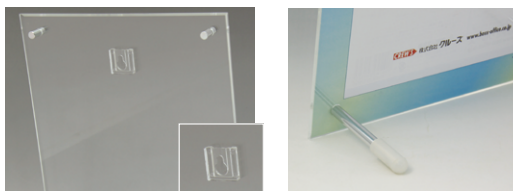

側面はダイヤモンドカットで高級感を演出

壁掛け用のフック取付用穴縦・横用がそれぞれついています。どちらで使用しても安定感があります。

スタンドにはすべり留めのシリコンゴムを採用。ピスタイクになっていますので、4辺いずれも交換可能、タテヨコどちらにも使用できます。

アクリルフレーム

材質:アクリル(厚み表4mm裏2mm)

型番	サイズ(mm)	注文コード	参考価格
A6	W150×H200	5714052	¥1,300
B6	W180×H240	5714050	¥1,500
B5	W232×H307	5714051	¥2,000
A4	W260×H347	5714053	¥2,400
A3	W347×H470	5714054	¥3,800

厚みのあるアクリル板 2枚を使用した高級感

廃番となりました。

台座がスライドできる取り外し式。コンパクトに収納できます。ポップの取り付け、取り外しが簡単なマグネット式です。

LR型サインフレームマグネット

材質:アクリル(厚み2.0mm×2枚)

型番	サイズ(mm)	注文コード	参考価格
L	W121×D57×H159	5714040	¥1,600
KG	W133×D67×H182	5714041	¥1,800
2L	W158×D67×H204	5714042	¥2,100

スタンドなしで立つシンプルなデザイン

アクリル板 10mm 2枚使用。どっしりとした存在感があります。用途に応じて立てるだけでなく寝かせることも可能。ポップの取り付け、取り外しが簡単なマグネット式です。

I型サインフレームマグネット

材質:アクリル(厚み10mm×2枚)

型番	サイズ(mm)	注文コード	参考価格
A7	W107×H137	5714045	¥1,500
L	W119×H158	5714043	¥1,700
KG	W132×H183	5714044	¥2,400
2L	W158×H209	5714046	¥2,900