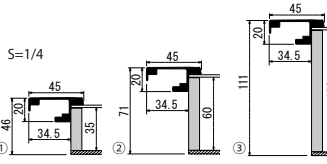

アイデア次第で多彩な展示が出来る立体ディスプレイ。

カジュアルな雰囲気と調和する木目フレームタイプ。花や緑をデコレーションした「くつろぎ演出」やお気に入りコレクションを展示して「お店の特徴演出」におすすめです。

仕様

フレーム：アルミ押出材
木目シート貼り仕上 MDF
面 板：2mm透明アクリル/3mmMDF
ボード生地貼り仕上
付属部品：吊り金具・吊りひも・直掛け用ビス

セット方法

側面の金具をスライドさせ、カバーフレームを取り外して作品の出し入れをします。(壁面に掛けたまま出し入れができます)

デザインBOX

サイズ	①K505 浅型				②K525 中型				③K545 深型					
	外寸法W×H:mm (内寸法W×H:mm)	有効画面寸法:mm	外寸 D(mm) (内寸)	重量:kg	商品コード	参考価格	外寸 D(mm) (内寸)	重量:kg	商品コード	参考価格	外寸 D(mm) (内寸)	重量:kg	商品コード	参考価格
65×85	670×870 (580×780)	580×780	46	4.4	5048586□	¥19,200	71	4.8	5048592□	¥20,200	111	5.3	5048598□	¥21,300
50×65	520×670 (430×580)	430×580	(35)	2.7	5048587□	¥14,700	(60)	3.1	5048593□	¥15,400	(100)	3.6	5048599□	¥16,300
40×55	420×570 (330×480)	330×480		2.2	5048588□	¥12,300		2.5	5048594□	¥12,900		2.9	5048600□	¥13,700
30×60	320×620 (230×530)	230×530		1.9	5048589□	¥11,300		2.2	5048595□	¥11,900		2.6	5048601□	¥12,500
35×50	370×520 (280×430)	280×430		1.8	5048590□	¥11,000		2.0	5048596□	¥11,600		2.4	5048602□	¥12,200
35×35	370×370 (280×280)	280×280		1.4	5048591□	¥9,200		1.6	5048597□	¥9,700		1.9	5048603□	¥10,200

セット方法

上下側面にあるつまみネジを取り外して作品を出し入れます。

ローレットビスを外し正面フレームを取りはずします。

LEDラモードライト

サイズ	①FBK510 浅型				②FBK530 深型					
	外寸法W×H:mm (内寸法W×H:mm)	有効画面寸法:mm	外寸 D(mm) (内寸)	重量:kg	商品コード	参考価格	外寸 D(mm) (内寸)	重量:kg	商品コード	参考価格
①50×65	650×500(550×419)	550×400	52.5(33)	3.1	5048604□	¥40,000	92.5(73)	4.1	5048607□	¥44,800
②50×50	500×500(400×419)	400×400		2.5	5048605□	¥37,200		3.4	5048608□	¥41,600
③35×50	500×350(400×269)	400×250		2.0	5048606□	¥34,600		2.7	5048609□	¥38,400

セット方法

化粧ネットを取り外して作品を出し入れます。

2:セピア(木目ダークブラウン)

LEDラモードライト フレームレス

サイズ	①FBK511 浅型				②FBK531 深型					
	外寸法W×H:mm (内寸法W×H:mm)	有効画面寸法:mm	外寸 D(mm) (内寸)	重量:kg	商品コード	参考価格	外寸 D(mm) (内寸)	重量:kg	商品コード	参考価格
①50×65	650×500(601×433)	578×421.5	56(33)	3.1	5048610□	¥36,000	96(73)	4.0	5048613□	¥41,500
②50×50	500×500(451×433)	428×421.5		2.5	5048611□	¥34,500		3.3	5048614□	¥39,000
③35×50	500×350(451×283)	428×271.5		2.0	5048612□	¥32,000		2.7	5048615□	¥36,200