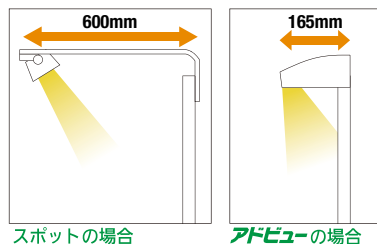

一般的なスポット照明による外照看板(150W×2灯)と比較して電気料金が大幅に削減できるとともに、CO2排出量の軽減にも貢献できます。

LED電装 アドビュー

【本体】アルミ押出形材(アルマイト仕上げ)
 【定格入力電圧】AC100~240V
 【出力電流】350mA
 【使用温度条件】-20℃~50℃
 【保護等級】防雨形
 【カラー】マットシルバー

型番	消費電力	重量	注文コード	参考価格
W1800-R35	22W	6kg	5166015	¥71,000
W1200-R35	15W	4kg	5166016	¥42,100

無駄の少ない光で、節電と明るさを両立

外照式照明の突出しを減少

アドビューセット

照明ユニットとアルミパネル枠(ノックダウン)のセットです。

枠用アルミ形材をカットし、樹脂部材を枠に差し込んで組み立てます。アルミ複合板(3mm)をご用意ください。化粧カバー無しでもご利用いただけます。

- 表示面のサイズは、1820×910です。
- パネル枠はノックダウンでの出荷です。(表示面のアルミ複合板は含まれません。)

ファサードサイン

【サイズ】外形寸法:W1833×H965×D165
 【本体】アルミ押出形材(アルマイト仕上げ)
 【照明】LED
 【定格入力電圧】AC100~240V
 【定格消費電力】22W
 【出力電流】350mA
 【使用温度条件】-20℃~50℃
 【保護等級】防雨形

5166017 参考価格 ¥95,500

※ご注文の際は、0000000・0000000・0000000・0000000・0000000・0000000 の7桁の番号をご記入ください。
 また 0000000 の末尾に口があるものは、カラー・棚数等の指定番号をご記入ください。
 ※商品の価格・仕様・品質・性能などの変更、または販売の中止は、予告なく行われる場合がございます。あらかじめご了承ください。