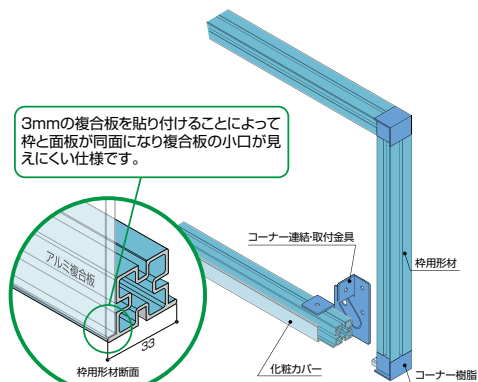

無駄の少ない光で、節電と明るさを両立

外照式照明の突出しを減少

アドビューセット

照明ユニットとアルミパネル枠(ノックダウン)のセットです。

枠用アルミ形材をカットし、樹脂部材を枠に差し込んで組み立てます。アルミ複合板(3mm)をご用意ください。化粧カバー無しでもご利用いただけます。

- 表示面のサイズは、1820×910です。
- パネル枠はノックダウンでの出荷です。(表示面のアルミ複合板は含まれません。)

ファサードサイン

【サイズ】外形寸法:W1833×H965×D165
 【本体】アルミ押出形材(アルマイト仕上げ)
 【照明】LED
 【定格入力電圧】AC100~240V
 【定格消費電力】22W
 【出力電流】350mA
 【使用温度条件】-20℃~50℃
 【保護等級】防雨形

5166017 参考価格 ¥95,500

※ご注文の際は、0000000・0000000・0000000・0000000・0000000・0000000 の7桁の番号をご記入ください。
 また 0000000 の末尾に口があるものは、カラー・棚数等の指定番号をご記入ください。
 ※商品の価格・仕様・品質・性能などの変更、または販売の中止は、予告なく行われる場合がございます。あらかじめご了承ください。