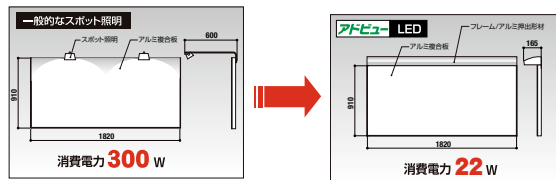

一般的なスポット照明による外照看板(150W×2灯)と比較して電気料金が大幅に削減できるとともに、CO2排出量の軽減にも貢献できます。

LED電装 アドビュー

【本体】アルミ押出形材(アルマイト仕上げ)
 【定格入力電圧】AC100~240V
 【出力電流】350mA
 【使用温度条件】-20℃~50℃
 【保護等級】防雨形
 【カラー】マットシルバー

型番	消費電力	重量	注文コード	参考価格
W1800-R35	22W	6kg	5166015	¥71,000
W1200-R35	15W	4kg	5166016	¥42,100

無駄の少ない光で、節電と明るさを両立

外照式照明の突出しを減少

アドビューセット

照明ユニットとアルミパネル枠(ノックダウン)のセットです。

枠用アルミ形材をカットし、樹脂部材を枠に差し込んで組み立てます。アルミ複合板(3mm)をご用意ください。化粧カバー無しでもご利用いただけます。

- 表示面のサイズは、1820×910です。
- パネル枠はノックダウンでの出荷です。(表示面のアルミ複合板は含まれません。)

ファサードサイン

【サイズ】外形寸法:W1833×H965×D165
 【本体】アルミ押出形材(アルマイト仕上げ)
 【照明】LED
 【定格入力電圧】AC100~240V
 【定格消費電力】22W
 【出力電流】350mA
 【使用温度条件】-20℃~50℃
 【保護等級】防雨形

5166017 参考価格 ¥95,500

※ご注文の際は、0000000・0000000・0000000・0000000・0000000・0000000 の7桁の番号をご記入ください。
 また 0000000 の末尾に口があるものは、カラー・棚数等の指定番号をご記入ください。
 ※商品の価格・仕様・品質・性能などの変更、または販売の中止は、予告なく行われる場合がございます。あらかじめご了承ください。