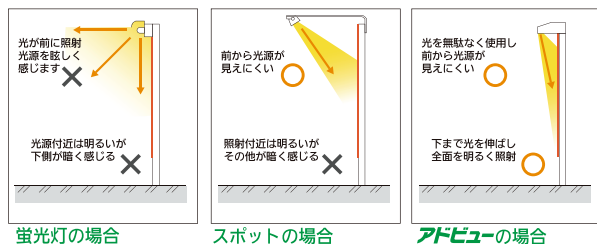

LED電装 アドビュー

LED照明を組み込んだスッキリとした外照式のユニットです。無駄の少ない最適配光設計で光源近くから看板最下部まで極力均一な配光を行います。ファサードサインや壁面サイン、屋外サインの看板のスポット照明に代わる照明ユニットとして幅広くご利用下さい。

アドビューは、サインを選ばないデザイン指向の電装ユニットです。表示面を美しく、スッキリとしたイメージに照らします。

一般的なスポット照明と比べて約92%の削減効果

一般的なスポット照明による外照看板(150W×2灯)と比較して電気料金が大幅に削減できるとともに、CO2排出量の軽減にも貢献できます。

LED電装 アドビュー

【本体】アルミ押出形材(アルマイト仕上げ)
 【定格入力電圧】AC100~240V
 【出力電流】350mA
 【使用温度条件】-20℃~50℃
 【保護等級】防雨形
 【カラー】マットシルバー

型番	消費電力	重量	注文コード	参考価格
W1800-R35	22W	6kg	5166015	¥71,000
W1200-R35	15W	4kg	5166016	¥42,100

無駄の少ない光で、節電と明るさを両立

外照式照明の突出しを減少

アドビューセット

照明ユニットとアルミパネル枠(ノックダウン)のセットです。

枠用アルミ形材をカットし、樹脂部材を枠に差し込んで組み立てます。アルミ複合板(3mm)をご用意ください。化粧カバー無しでもご利用いただけます。

- 表示面のサイズは、1820×910です。
- パネル枠はノックダウンでの出荷です。(表示面のアルミ複合板は含まれません。)