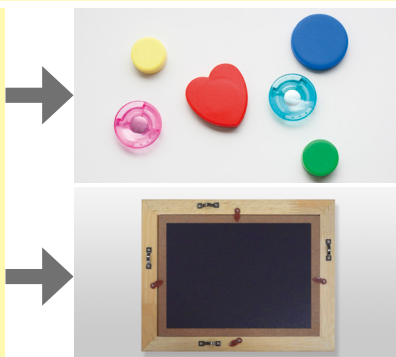

普通の壁を、マグネットがくっつく壁紙に!

ゴムシートにスチール(鉄粉)を混ぜているのでマグネットがくっつきます。壁に傷をつけずにメモ・パネルが飾れます。

※「マグの相方」自体には磁力はございません。

壁の内側に「マグの相方」を貼ります。

裏にマグネットシートを貼ります。

- ・マグネットの強度をお確かめの上ご使用ください。(冷蔵庫等にマグネットをくっつける場合とは強さが異なります)
- ・壁紙を選ばれる際は薄くて白い物は避けてください。壁紙に透ける場合があります。壁紙を貼る前に念の為、一度ご確認ください。
- ・壁紙は、汚れ防止等のフィルム・ラミネートタイプは空気や水分が抜けにくいいため避けてください。

■「マグの相方」ロールタイプ

■「マグの相方」シートタイプ

■「マグの相方」巻取りタイプ

マグの相方 スチールシート
パッケージタイプ(のり付) (5ヶセット)

【サイズ】600mm×1M 厚さ:0.5mm
【裏面】粘着シールタイプ

5571001 参考価格 ¥12,500

マグの相方 スチールシート
パッケージタイプ(のり付) (10ヶセット)

【サイズ】厚さ:0.5mm 【裏面】粘着シールタイプ

200×300mm 5571002 参考価格 ¥4,000

300×450mm 5571003 参考価格 ¥8,600

マグの相方 ロールスチールシート(のりなし)

【サイズ】厚さ:0.5mm 【裏面】のりなしタイプ

620mm×15M巻 5571004 参考価格 ¥28,500

900mm×10M巻 5571005 参考価格 ¥35,000

マグの相方 ロールスチールシート(のり付)

【サイズ】620mm×15M巻 厚さ:0.5mm 【裏面】のり付タイプ