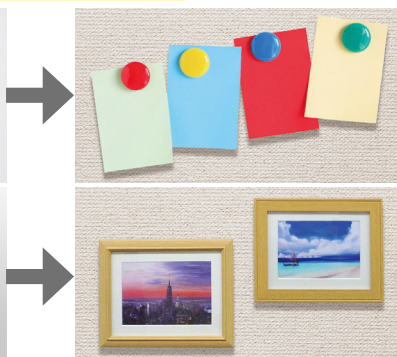

普通の壁を、マグネットがくっつく壁紙に!

ゴムシートにスチール(鉄粉)を混ぜているのでマグネットがくっつきます。壁に傷をつけずにメモ・パネルが飾れます。

※「マグの相方」自体には磁力はございません。

壁の内側に「マグの相方」を貼ります。

裏にマグネットシートを貼ります。

- ・マグネットの強度をお確かめの上ご使用ください。(冷蔵庫等にマグネットをくっつける場合とは強さが異なります)
- ・壁紙を選ばれる際は薄くて白い物は避けてください。壁紙に透ける場合があります。壁紙を貼る前に念の為、一度ご確認ください。
- ・壁紙は、汚れ防止等のフィルム・ラミネートタイプは空気や水分が抜けにくいいため避けてください。

■「マグの相方」ロールタイプ

■「マグの相方」シートタイプ

■「マグの相方」巻取りタイプ

マグの相方 スチールシート
パッケージタイプ(のり付) (5ヶセット)

【サイズ】600mm×1M 厚さ:0.5mm
【裏面】粘着シールタイプ

5571001 参考価格 ¥12,500

マグの相方 スチールシート
パッケージタイプ(のり付) (10ヶセット)

【サイズ】厚さ:0.5mm 【裏面】粘着シールタイプ