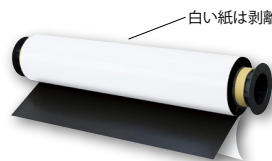

普通の壁を、マグネットがくっつく壁紙に!

ゴムシートにスチール(鉄粉)を混ぜているのでマグネットがくっつきます。壁に傷をつけずにメモ・パネルが飾れます。

※「マグの相方」自体には磁力はございません。

壁の内側に「マグの相方」を貼ります。

裏にマグネットシートを貼ります。

- ・マグネットの強度をお確かめの上ご使用ください。(冷蔵庫等にマグネットをくっつける場合とは強さが異なります)
- ・壁紙を選ばれる際は薄くて白い物は避けてください。壁紙に透ける場合があります。壁紙を貼る前に念の為、一度ご確認ください。
- ・壁紙は、汚れ防止等のフィルム・ラミネートタイプは空気や水分が抜けにくいいため避けてください。

■「マグの相方」ロールタイプ

■「マグの相方」シートタイプ

■「マグの相方」巻取りタイプ

マグの相方 スチールシート
パッケージタイプ(のり付) (5ヶセット)

【サイズ】600mm×1M 厚さ:0.5mm
【裏面】粘着シールタイプ

5571001 参考価格 ¥12,500

マグの相方 スチールシート
パッケージタイプ(のり付) (10ヶセット)

【サイズ】厚さ:0.5mm 【裏面】粘着シールタイプ

200×300mm 5571002 参考価格 ¥4,000

300×450mm 5571003 参考価格 ¥8,600

マグの相方 ロールスチールシート(のりなし)

【サイズ】厚さ:0.5mm 【裏面】のりなしタイプ

620mm×15M巻 5571004 参考価格 ¥28,500

900mm×10M巻 5571005 参考価格 ¥35,000

マグの相方 ロールスチールシート(のり付)

【サイズ】620mm×15M巻 厚さ:0.5mm 【裏面】のり付タイプ