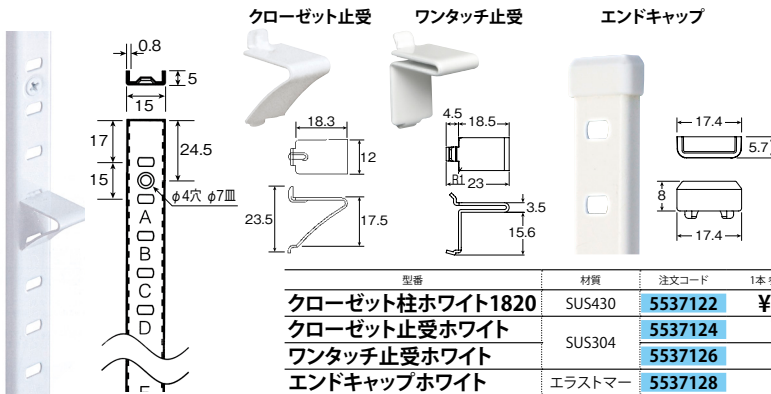

◆エンドキャップ

取付手順

SPG フラッシュ棚受

型番	注文コード	参考価格
1個	5537118□	¥90
100個セット	5537119□	¥8,000

※□にカラーをご指定ください。
1:ブラック(LA-511)
2:ホワイト(LA-512)
3:ナチュラルブラウン(LA-513)

SPG フラッシュエンドキャップ

型番	注文コード	参考価格
1個	5537120□	¥60
100個セット	5537121□	¥5,000

※□にカラーをご指定ください。
1:ブラック(LA-521)
2:ホワイト(LA-522)
3:ナチュラルブラウン(LA-523)

■ステンレス クローゼット柱ホワイト

特長
・ABCの刻印付で高さ調整(ピッチ15mm)が簡単に行えます。
・前ページのクローゼット柱用ビスの白をご利用下さい。

型番	材質	注文コード	1本参考価格	注文コード	セット	参考価格
クローゼット柱ホワイト1820	SUS430	5537122	¥880	5537123	40本	¥30,000
クローゼット止受ホワイト	SUS304	5537124	¥90	5537125	100個	¥6,000
ワンタッチ止受ホワイト		5537126	¥90	5537127		¥11,000
エンドキャップホワイト	エラストマー	5537128	¥50	5537129	50個	¥4,000