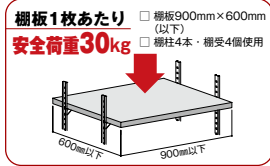

型番	材質	注文コード	1本参考価格	注文コード	セット	参考価格
クローゼット柱ホワイト1820	SUS430	5537122	¥880	5537123	40本	¥30,000
クローゼット止受ホワイト	SUS304	5537124	¥90	5537125	100個	¥6,000
ワンタッチ止受ホワイト		5537126	¥90	5537127		¥11,000
エンドキャップホワイト	エラストマー	5537128	¥50	5537129	50個	¥4,000

※ご注文の際は、0000000・0000000・0000000・0000000・0000000・0000000 の7桁の番号をご記入ください。

また 0000000 の末尾に□があるものは、カラー・棚数等の指定番号をご記入ください。

※商品の価格・仕様・品質・性能などの変更、または販売の中止は、予告なく行われる場合がございます。あらかじめご了承ください。