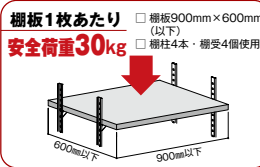

■フラッシュ棚柱

シンプルを極めた美しいデザイン

- ・取付け位置を両サイドにすることによって正面をフラット化し、壁面と一体化した先進のスタイルです。
- ・棚受はラバー付で滑りにくく、ガラス棚板などにも最適です。
- ・棚柱両端を保護するエンドキャップは、差し込みだけで棚柱に簡単に固定できます。

SPG フラッシュ棚柱 1820mm

【材質】アルミ

型番	注文コード	参考価格
1本	5537116□	¥860
40本セット	5537117□	¥26,800