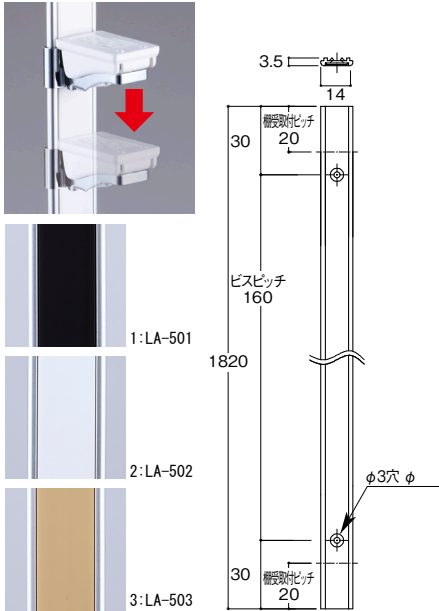

■フラッシュ棚柱

シンプルを極めた美しいデザイン

- ・取付け位置を両サイドにすることによって正面をフラット化し、壁面と一体化した先進のスタイルです。
- ・棚受はラバー付で滑りにくく、ガラス棚板などにも最適です。
- ・棚柱両端を保護するエンドキャップは、差し込みだけで棚柱に簡単に固定できます。

SPG フラッシュ棚柱 1820mm

【材質】アルミ

型番	注文コード	参考価格
1本	5537116□	¥860
40本セット	5537117□	¥26,800