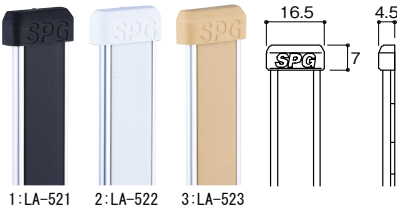

■フラッシュ棚柱

シンプルを極めた美しいデザイン

- ・取付け位置を両サイドにすることによって正面をフラット化し、壁面と一体化した先進のスタイルです。
- ・棚受はラバー付で滑りにくく、ガラス棚板などにも最適です。
- ・棚柱両端を保護するエンドキャップは、差し込みだけで棚柱に簡単に固定できます。

SPG フラッシュ棚柱 1820mm

【材質】アルミ

型番	注文コード	参考価格
1本	5537116□	¥860
40本セット	5537117□	¥26,800

※□にカラーをご指定ください。
1:ブラック(LA-501) 2:ホワイト(LA-502)
3:ナチュラルブラウン(LA-503)

什器パーツ & 建材

スカルプスシリーズ

マグネット

ワイヤー

ディスプレイパーツ

モールディング (樹脂材)

メタカラー建材

◆エンドキャップ

取付手順

SPG フラッシュ棚受

型番	注文コード	参考価格
1個	5537118□	¥90
100個セット	5537119□	¥8,000

※□にカラーをご指定ください。
1:ブラック(LA-511)
2:ホワイト(LA-512)
3:ナチュラルブラウン(LA-513)

SPG フラッシュエンドキャップ

型番	注文コード	参考価格
1個	5537120□	¥60
100個セット	5537121□	¥5,000

※□にカラーをご指定ください。
1:ブラック(LA-521)
2:ホワイト(LA-522)
3:ナチュラルブラウン(LA-523)

■ステンレス クローゼット柱ホワイト

特長
・ABCの刻印付で高さ調整(ピッチ15mm)が簡単に行えます。
・前ページのクローゼット柱用ビスの白をご利用下さい。

型番	材質	注文コード	1本参考価格	注文コード	セット	参考価格
クローゼット柱ホワイト1820	SUS430	5537122	¥880	5537123	40本	¥30,000
クローゼット止受ホワイト	SUS304	5537124	¥90	5537125	100個	¥6,000
ワンタッチ止受ホワイト		5537126	¥90	5537127		¥11,000
エンドキャップホワイト	エラストマー	5537128	¥50	5537129	50個	¥4,000