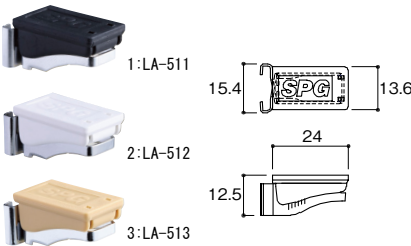

◆エンドキャップ

取付手順

SPG フラッシュ棚受

型番	注文コード	参考価格
1個	5537118□	¥90
100個セット	5537119□	¥8,000

※□にカラーをご指定ください。
1:ブラック(LA-511)
2:ホワイト(LA-512)
3:ナチュラルブラウン(LA-513)

SPG フラッシュエンドキャップ

型番	注文コード	参考価格
1個	5537120□	¥60
100個セット	5537121□	¥5,000