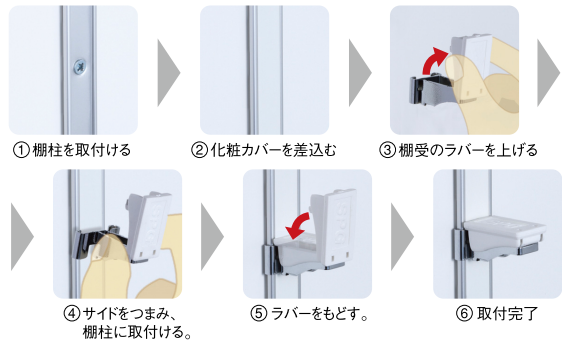

テーブル脚

ロイヤルシリーズ

ネットフック

角バー用パーツ

棚板

こぼれ止めパーツ

簡易棚柱パーツ

LAMP 棚受

キャスター&ワゴン用車輪

スチールパーツ

アンティーク

アイアンパーツ

ロートアイアン

パーツ

真鍮パーツ

◆棚受

◆エンドキャップ

取付手順

SPG フラッシュ棚受

型番	注文コード	参考価格
1個	5537118□	¥90
100個セット	5537119□	¥8,000

※□にカラーをご指定ください。
1:ブラック(LA-511)
2:ホワイト(LA-512)
3:ナチュラルブラウン(LA-513)

SPG フラッシュエンドキャップ

型番	注文コード	参考価格
1個	5537120□	¥60
100個セット	5537121□	¥5,000