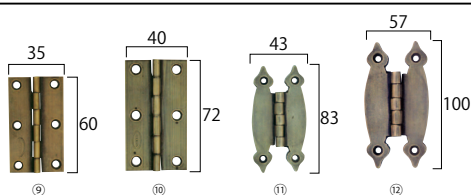

お店の雰囲気づくりに

老舗の真鍮専門店で作られたオリジナル金物。お持ちの家具に深みを加えていただけます。

■アンティーク取手

■アンティークヒンジ

■飾り・フック

■鍵・ビヨウ

■鐘

型番	サイズ(mm)	注文コード	参考価格
① 12217 アンティーク取手	W35×L170	5041123	¥4,100
② 12228 アンティーク取手角型	W10×D22×L90	5041124	¥2,000
③ 12233 アンティーク取手自在2型	W115×D15×L50	5041125	¥1,800
④ 12234 アンティーク取手自在3型	W117×D14×L50	5041126	¥1,900
⑤ 12218 タイ取手	φ20×L60	5041127	¥820
⑥ 12239 アンティーク取手ボタン1型	φ20×D17	5041128	¥700
⑦ 12247 アンティーク手かけ	W34×D11×L87	5041129	¥1,200
⑧ 12253 シェル取手	W90×D20×L40	5041130	¥1,400
⑨ 12242 アンティークヒンジ角型S	W35×D5×L60	5041131	¥820
⑩ 12243 アンティークヒンジ角型M	W40×D5×L72	5041132	¥940
⑪ 12245 アンティークヒンジR型S	W43×D5×L83	5041133	¥1,100
⑫ 12246 アンティークヒンジR型M	W57×D5×L100	5041134	¥1,800

型番	サイズ(mm)	注文コード	参考価格	
⑬ 12213 平飾りNo.611	W90×L90	5041135	¥1,700	
⑭ 12214 コーナー飾りNo.411	W95×D95×L100	5041136	¥2,700	
⑮ 12203 アンティークフック2型	D85×H100	5041137	¥2,800	
⑯ 12201 アンティークカンヌキ錠	W305×D13×L60	5041138	¥4,100	
⑰ 12220 留め金具	φ25×L215	5041139	¥2,600	
⑱ 12224 アンティークビヨウS530	φ28×D6	ピン部:L20	5041140	¥590
⑲ 16403 アンティークビヨウS	φ15×D6	ピン部:L17	5041141	¥240
⑳ 35386 手作りビヨウS(20コ入)	約□20×L40		5041142	¥2,700
㉑ 47002 鐘φ200	φ200×H220 本体:2.5kg 部品:1.0kg		5041143	¥62,800
㉒ 47003 鐘φ300	φ300×H310 本体:8.0kg 部品:2.0kg		5041144	¥179,100
㉓ 47001 鐘φ400	φ400×H400 本体:25.0kg 部品:3.0kg		5041145	¥445,500