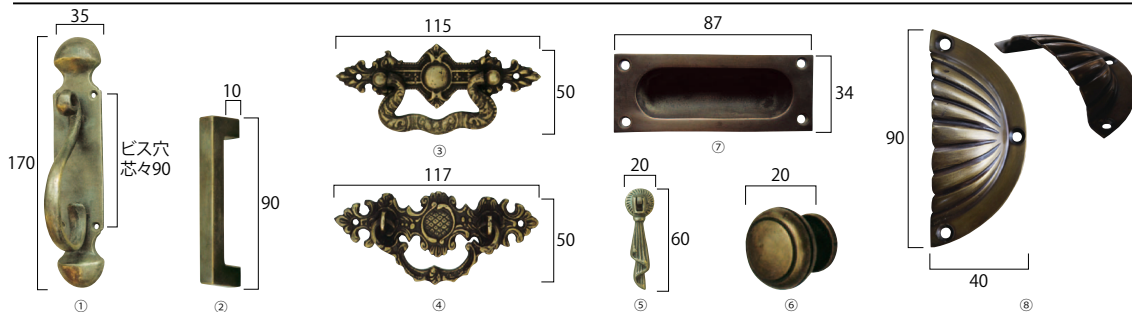

お店の雰囲気づくりに

老舗の真鍮専門店で作られたオリジナル金物。お持ちの家具に深みを加えていただけます。

■アンティーク取手

■アンティークヒンジ

■飾り・フック

■鍵・ビヨウ

■鐘

型番	サイズ(mm)	注文コード	参考価格
① 12217 アンティーク取手	W35×L170	5041123	¥4,100
② 12228 アンティーク取手角型	W10×D22×L90	5041124	¥2,000
③ 12233 アンティーク取手自在2型	W115×D15×L50	5041125	¥1,800
④ 12234 アンティーク取手自在3型	W117×D14×L50	5041126	¥1,900
⑤ 12218 タイ取手	φ20×L60	5041127	¥820
⑥ 12239 アンティーク取手ボタン1型	φ20×D17	5041128	¥700
⑦ 12247 アンティーク手かけ	W34×D11×L87	5041129	¥1,200
⑧ 12253 シェル取手	W90×D20×L40	5041130	¥1,400
⑨ 12242 アンティークヒンジ角型S	W35×D5×L60	5041131	¥820
⑩ 12243 アンティークヒンジ角型M	W40×D5×L72	5041132	¥940
⑪ 12245 アンティークヒンジR型S	W43×D5×L83	5041133	¥1,100
⑫ 12246 アンティークヒンジR型M	W57×D5×L100	5041134	¥1,800

型番	サイズ(mm)	注文コード	参考価格	
⑬ 12213 平飾りNo.611	W90×L90	5041135	¥1,700	
⑭ 12214 コーナー飾りNo.411	W95×D95×L100	5041136	¥2,700	
⑮ 12203 アンティークフック2型	D85×H100	5041137	¥2,800	
⑯ 12201 アンティークカンヌキ錠	W305×D13×L60	5041138	¥4,100	
⑰ 12220 留め金具	φ25×L215	5041139	¥2,600	
⑱ 12224 アンティークビヨウS530	φ28×D6	ピン部:L20	5041140	¥590
⑲ 16403 アンティークビヨウS	φ15×D6	ピン部:L17	5041141	¥240
⑳ 35386 手作りビヨウS(20コ入)	約□20×L40		5041142	¥2,700
㉑ 47002 鐘φ200	φ200×H220 本体:2.5kg 部品:1.0kg		5041143	¥62,800
㉒ 47003 鐘φ300	φ300×H310 本体:8.0kg 部品:2.0kg		5041144	¥179,100
㉓ 47001 鐘φ400	φ400×H400 本体:25.0kg 部品:3.0kg		5041145	¥445,500