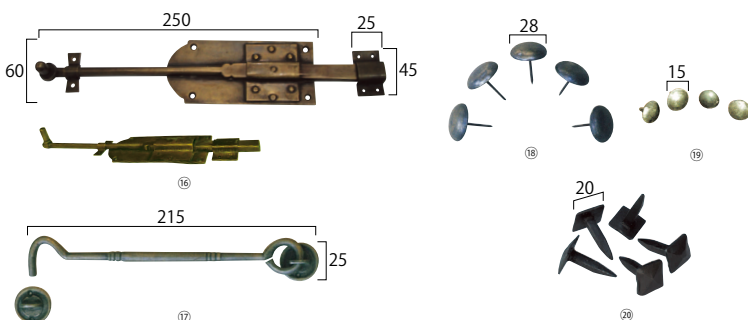

お店の雰囲気づくりに

老舗の真鍮専門店で作られたオリジナル金物。お持ちの家具に深みを加えていただけます。

■アンティーク取手

■アンティークヒンジ

■飾り・フック

■鍵・ビヨウ

■鐘

型番	サイズ(mm)	注文コード	参考価格
① 12217 アンティーク取手	W35×L170	5041123	¥4,100
② 12228 アンティーク取手角型	W10×D22×L90	5041124	¥2,000
③ 12233 アンティーク取手自在2型	W115×D15×L50	5041125	¥1,800
④ 12234 アンティーク取手自在3型	W117×D14×L50	5041126	¥1,900
⑤ 12218 タイ取手	φ20×L60	5041127	¥820
⑥ 12239 アンティーク取手ボタン1型	φ20×D17	5041128	¥700
⑦ 12247 アンティーク手かけ	W34×D11×L87	5041129	¥1,200
⑧ 12253 シェル取手	W90×D20×L40	5041130	¥1,400
⑨ 12242 アンティークヒンジ角型S	W35×D5×L60	5041131	¥820
⑩ 12243 アンティークヒンジ角型M	W40×D5×L72	5041132	¥940
⑪ 12245 アンティークヒンジR型S	W43×D5×L83	5041133	¥1,100
⑫ 12246 アンティークヒンジR型M	W57×D5×L100	5041134	¥1,800

型番	サイズ(mm)	注文コード	参考価格	
⑬ 12213 平飾りNo.611	W90×L90	5041135	¥1,700	
⑭ 12214 コーナー飾りNo.411	W95×D95×L100	5041136	¥2,700	
⑮ 12203 アンティークフック2型	D85×H100	5041137	¥2,800	
⑯ 12201 アンティークカンヌキ錠	W305×D13×L60	5041138	¥4,100	
⑰ 12220 留め金具	φ25×L215	5041139	¥2,600	
⑱ 12224 アンティークビヨウS530	φ28×D6	ピン部:L20	5041140	¥590
⑲ 16403 アンティークビヨウS	φ15×D6	ピン部:L17	5041141	¥240
⑳ 35386 手作りビヨウS(20コ入)	約□20×L40		5041142	¥2,700
㉑ 47002 鐘φ200	φ200×H220 本体:2.5kg 部品:1.0kg		5041143	¥62,800
㉒ 47003 鐘φ300	φ300×H310 本体:8.0kg 部品:2.0kg		5041144	¥179,100
㉓ 47001 鐘φ400	φ400×H400 本体:25.0kg 部品:3.0kg		5041145	¥445,500