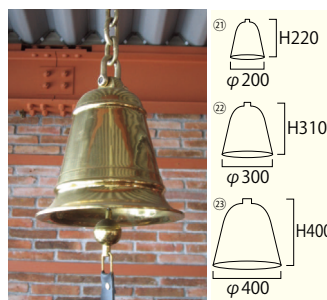

お店の雰囲気づくりに

老舗の真鍮専門店で作られたオリジナル金物。お持ちの家具に深みを加えていただけます。

■アンティーク取手

■アンティークヒンジ

■飾り・フック

■鍵・ビヨウ

■鐘

型番	サイズ(mm)	注文コード	参考価格
① 12217 アンティーク取手	W35×L170	5041123	¥4,100
② 12228 アンティーク取手角型	W10×D22×L90	5041124	¥2,000
③ 12233 アンティーク取手自在2型	W115×D15×L50	5041125	¥1,800
④ 12234 アンティーク取手自在3型	W117×D14×L50	5041126	¥1,900
⑤ 12218 タイ取手	φ20×L60	5041127	¥820
⑥ 12239 アンティーク取手ボタン1型	φ20×D17	5041128	¥700
⑦ 12247 アンティーク手かけ	W34×D11×L87	5041129	¥1,200
⑧ 12253 シェル取手	W90×D20×L40	5041130	¥1,400
⑨ 12242 アンティークヒンジ角型S	W35×D5×L60	5041131	¥820
⑩ 12243 アンティークヒンジ角型M	W40×D5×L72	5041132	¥940
⑪ 12245 アンティークヒンジR型S	W43×D5×L83	5041133	¥1,100
⑫ 12246 アンティークヒンジR型M	W57×D5×L100	5041134	¥1,800

型番	サイズ(mm)	注文コード	参考価格	
⑬ 12213 平飾りNo.611	W90×L90	5041135	¥1,700	
⑭ 12214 コーナー飾りNo.411	W95×D95×L100	5041136	¥2,700	
⑮ 12203 アンティークフック2型	D85×H100	5041137	¥2,800	
⑯ 12201 アンティークカンヌキ錠	W305×D13×L60	5041138	¥4,100	
⑰ 12220 留め金具	φ25×L215	5041139	¥2,600	
⑱ 12224 アンティークビヨウS530	φ28×D6	ピン部:L20	5041140	¥590
⑲ 16403 アンティークビヨウS	φ15×D6	ピン部:L17	5041141	¥240
⑳ 35386 手作りビヨウS(20コ入)	約□20×L40		5041142	¥2,700
㉑ 47002 鐘φ200	φ200×H220 本体:2.5kg 部品:1.0kg		5041143	¥62,800
㉒ 47003 鐘φ300	φ300×H310 本体:8.0kg 部品:2.0kg		5041144	¥179,100
㉓ 47001 鐘φ400	φ400×H400 本体:25.0kg 部品:3.0kg		5041145	¥445,500