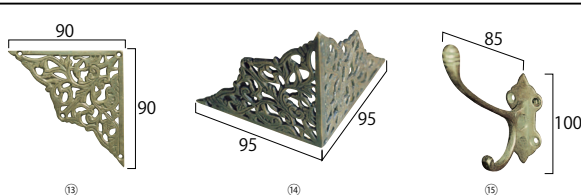

お店の雰囲気づくりに

老舗の真鍮専門店で作られたオリジナル金物。お持ちの家具に深みを加えていただけます。

■アンティーク取手

■アンティークヒンジ

■飾り・フック

■鍵・ビヨウ

■鐘

型番	サイズ(mm)	注文コード	参考価格
① 12217 アンティーク取手	W35×L170	5041123	¥4,100
② 12228 アンティーク取手角型	W10×D22×L90	5041124	¥2,000
③ 12233 アンティーク取手自在2型	W115×D15×L50	5041125	¥1,800
④ 12234 アンティーク取手自在3型	W117×D14×L50	5041126	¥1,900
⑤ 12218 タイ取手	φ20×L60	5041127	¥820
⑥ 12239 アンティーク取手ボタン1型	φ20×D17	5041128	¥700
⑦ 12247 アンティーク手かけ	W34×D11×L87	5041129	¥1,200
⑧ 12253 シェル取手	W90×D20×L40	5041130	¥1,400
⑨ 12242 アンティークヒンジ角型S	W35×D5×L60	5041131	¥820
⑩ 12243 アンティークヒンジ角型M	W40×D5×L72	5041132	¥940
⑪ 12245 アンティークヒンジR型S	W43×D5×L83	5041133	¥1,100
⑫ 12246 アンティークヒンジR型M	W57×D5×L100	5041134	¥1,800

型番	サイズ(mm)	注文コード	参考価格	
⑬ 12213 平飾りNo.611	W90×L90	5041135	¥1,700	
⑭ 12214 コーナー飾りNo.411	W95×D95×L100	5041136	¥2,700	
⑮ 12203 アンティークフック2型	D85×H100	5041137	¥2,800	
⑯ 12201 アンティークカンヌキ錠	W305×D13×L60	5041138	¥4,100	
⑰ 12220 留め金具	φ25×L215	5041139	¥2,600	
⑱ 12224 アンティークビヨウS530	φ28×D6	ピン部:L20	5041140	¥590
⑲ 16403 アンティークビヨウS	φ15×D6	ピン部:L17	5041141	¥240
⑳ 35386 手作りビヨウS(20コ入)	約□20×L40		5041142	¥2,700
㉑ 47002 鐘φ200	φ200×H220 本体:2.5kg 部品:1.0kg		5041143	¥62,800
㉒ 47003 鐘φ300	φ300×H310 本体:8.0kg 部品:2.0kg		5041144	¥179,100
㉓ 47001 鐘φ400	φ400×H400 本体:25.0kg 部品:3.0kg		5041145	¥445,500