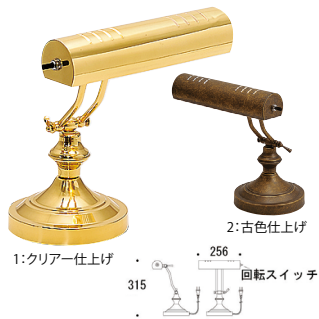

※仕上げについてはP708参照

真鍮製の照明で、こだわりの空間を演出。

■スタンドライト 室内用デスクライト。ディスプレイなどにもご使用ください。

1:クリアー仕上げ
2:古色仕上げ

5130076 □ 1:クリアー仕上げ ¥10,700
2:古色仕上げ ¥11,200

※□に仕上げをご指定ください。

1:ホワイト
2:グリーン

5130077 □ 1:ホワイト ¥11,700
2:グリーン

※□にカラーをご指定ください。

1:磨き仕上げ
2:クローム仕上げ
3:古色仕上げ
4:青色仕上げ
5:白色仕上げ

マリンライト
電球型蛍光灯 E26 8W
ロータリースイッチ(コード:約1500mm) 約1.5kg

5130078 □ 1:磨き仕上げ ¥18,000
2:クローム仕上げ ¥19,000
3:古色仕上げ ¥20,000
4:青色仕上げ
5:白色仕上げ

※□に仕上げをご指定ください。

■ペンダントライト 空間を効果的に演出するペンダントライトです。

ペンダントライト
クリアーガラス仕様 E26 40W 約2.4kg

5130079 □ 1:クリアー仕上げ ¥35,000
2:クローム仕上げ ¥37,000

※□に仕上げをご指定ください。

■チェーン延長サービス
ご注文時に50cm単位にて付属のチェーンを延長できます。お気軽にお問い合わせください。

延長チェーン (50cm)
No.700802 真鍮クリアー仕上げ
No.700803 真鍮クローム仕上げ