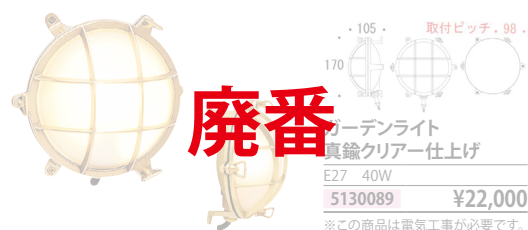

■ブラケットライト

室内用、壁面取付け照明です。

ブラケットライト

シャンデリア球E17 40W 約1kg

5130087 1:クリアー仕上げ ¥26,500
5130088 2:クローム仕上げ ¥27,500

※□にガラスの仕様をお選びください。
1:クリアーガラス仕様 2:くもりガラス仕様
※この商品は電気工事が必要です。

廃番
ガーデンライト
真鍮クリアー仕上げ
E27 40W
5130089 ¥22,000