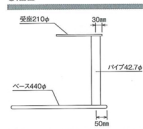

※天板の取扱いはありません。

ライトS (サイドテーブル脚)

RIGHT-S

NEW

ステンレスベースはヘアライン仕上げです
ベース裏面にフェルトを張り付けています

| | |
|-----------|------|
| 適合天板サイズ | ○ |
| ライトS 7440 | 450φ |

※天板サイズはH700mmを基準にしたものです。
※天板重量、使用条件によって適切でない場合があります
ありますのでご相談ください。

SIZE

ステンレス (メッキパイプ)

I41粉体 (塗装パイプ)

黒粉体 (塗装パイプ)

基準色塗装

● ● ● ● ● ▶ 005ベージュ

60分固定式

■ スチール・ステンレス ■ 丸ベース ■ Sパイプ

■ テーブル脚の基準高は700mmまでです。 ■ 表示価格に消費税は含まれていません。

※この製品を組立てるには10サイズの六角レンチが必要です。