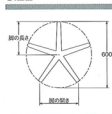

黒粉体 (塗装パイプ)

■ スチール ■ 五本脚 ■ SGパイプ (ガス昇降式)

基準色塗装 ● 標準色 ● 005ページ

製品番号	ベース			パイプ	受座	価格		
	脚の長さ	脚の開き	高さ			クローム メッキパイプ	141粉体 塗装パイプ	黒粉体 塗装パイプ
コルサ5SG 600-R	300	357	90	38.1φ	No.208 165×165	¥21,900	¥19,500	¥19,100

アジナス