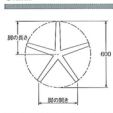

コルサ5SG (ガス昇降式)

CORSA FIVE-SG

H寸法の別寸対応は別途お見積もりにて承ります

No.321キャスター使用

クローム (メッキパイプ)

141粉体 (塗装パイプ)

SIZE

黒粉体 (塗装パイプ)