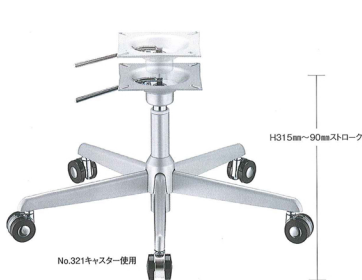

コルサ5SG (ガス昇降式)

CORSA FIVE-SG

H寸法の別寸対応は別途お見積もりにて承ります

No.321キャスター使用

クローム (メッキパイプ)

141粉体 (塗装パイプ)

SIZE

黒粉体 (塗装パイプ)

■ スチール ■ 五本脚 ■ SGパイプ (ガス昇降式)

基準色塗装 ● 標準色 ● 005ページ

製品番号	ベース			パイプ	受座	価格		
	脚の長さ	脚の開き	高さ			クローム メッキパイプ	141粉体 塗装パイプ	黒粉体 塗装パイプ
コルサ5SG 600-R (No.321付)	300	357	140	38.1φ	No.208 165×165	¥25,900	¥23,500	¥23,100

H315mm~90mmストローク

クローム (メッキパイプ)

141粉体 (塗装パイプ)

SIZE

黒粉体 (塗装パイプ)

■ スチール ■ 五本脚 ■ SGパイプ (ガス昇降式)

基準色塗装 ● 標準色 ● 005ページ

製品番号	ベース			パイプ	受座	価格		
	脚の長さ	脚の開き	高さ			クローム メッキパイプ	141粉体 塗装パイプ	黒粉体 塗装パイプ
コルサ5SG 600-R	300	357	90	38.1φ	No.208 165×165	¥21,900	¥19,500	¥19,100