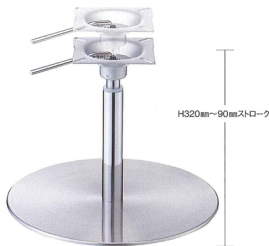

センターSG (ガス昇降式)

CENTER-SG

NEW

ステンレスベースはヘアライン仕上げです
ベース裏面にフェルトを張り付けています
H寸法の別寸対応は別途お見積りにて承ります

H380mm～900mmストローク

ステンレス(メッキパイプ)

141粉体(塗装パイプ)

F20粉体(塗装パイプ)

黒粉体(塗装パイプ)

■スチール・ステンレス ■丸ベース ■SGパイプ(ガス昇降式)

基準色塗装

● ● ● ● ● ▶005ベージュ

※H固定式

製品番号	ベース		パイプ	受産	価格			
	直径	高さ			ステンレス	141粉体 塗装パイプ	F20粉体 塗装パイプ	黒粉体 塗装パイプ
センターSG 440-R	440φ	10	42.7φ	No.208 165×165	¥22,700	¥19,800	¥19,800	¥19,400
センターSG 390-R	390φ	10	42.7φ	No.208 165×165	¥21,300	¥18,900	¥18,900	¥18,500

■センターに座って下げてください。 ■表示価格に消費税は含まれていません。

センターS

CENTER-S

NEW

ステンレスベースはヘアライン仕上げです
ベース裏面にフェルトを張り付けています

ステンレス(メッキパイプ)

141粉体(塗装パイプ)

F20粉体(塗装パイプ)