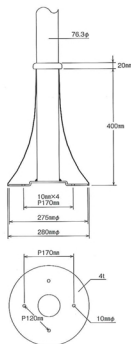

フレア（床面固定式テーブル脚）

FLARE

NEW

クローム

141粉体

黒粉体

SIZE

カバーの取り外しについて

- ・リングを上げて、カバー固定用ビスを外してください。
- ・カバーを上げて床面に固定後、カバー・支柱の穴が合うように戻してください。
- ・カバー固定用ビスを取り付けて、リングを下げると完成です。

基準色塗装 ● ● ● ● ● ▶005ページ

製品番号	パイプ	受座	価格		
			クローム	141粉体	黒粉体
フレア	76.3φ	No.116 240×240	¥30,200	¥27,000	¥26,200

■ベース溶接固定式。 ■テーブル脚の基準高は500~700mmまでです。
■表示価格に消費税は含まれていません。