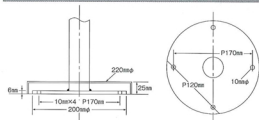

タイト (床面固定式テーブル脚)

TIGHT

SIZE

基準色塗装 ● ● ● ● ● ▶ 005ページ

製品番号	パイプ	受座	価格	
			クローム	黒粉体
タイト 42	42.7φ	No.103 240×240	¥7,900	¥7,300
タイト 50	50.8φ	No.103 240×240	¥8,200	¥7,700
タイト 60	60.5φ	No.103 240×240	¥8,900	¥8,000
タイト 76	76.3φ	No.103 240×240	¥9,400	¥8,500
タイト 101	101.6φ	No.103 240×240	¥11,300	¥10,100
タイト 139	139φ	No.103 240×240	¥20,400	¥17,100

■ベース溶接固定式

(別売) No.608カバー (クローム)

パイプ42.7φ~101.6φ対応
※詳細は、308ページをご覧ください。

タイト101

タイト76

タイト60

3 CHAIR LEG 床面固定式テーブル・イス脚

スリム (床面固定式テーブル脚) インロー式