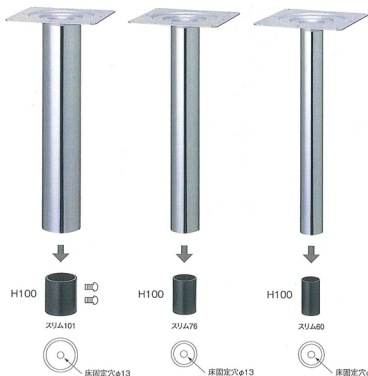

■ベース溶接固定式

(別売) No.608カバー (クローム)

パイプ42.7φ~101.6φ対応
※詳細は、308ページをご覧ください。

タイト101

タイト76

タイト60

3 CHAIR LEG 床面固定式テーブル・イス脚

スリム (床面固定式テーブル脚) インロー式

SLIM

H100

スリム101

床固定穴φ13

H100

スリム76

床固定穴φ13

H100