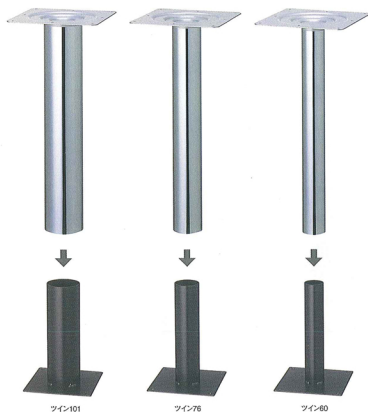

# ツイン (床埋込固定式テーブル脚) インロー式

TWIN

## SIZE

※ご注文時には、上図の①②③の寸法をご連絡ください。  
インローパイプのタップ穴は現場で合わせてお開けください。

基準色塗装 ● ● ● ● ● ▶ 005ページ

製品番号	パイプ	受座	価格	
			クローム	黒粉体
ツイン 60	60.5φ	No.103 240×240	¥11,600	¥10,700
ツイン 76	76.3φ	No.103 240×240	¥12,900	¥11,800
ツイン 101	101.6φ	No.103 240×240	¥16,000	¥14,500