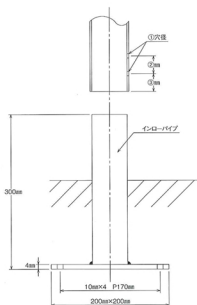

# ツイン (床埋込固定式テーブル脚) インロー式

TWIN

## SIZE

※ご注文時には、上図の①②③の寸法をご連絡ください。  
インローパイプのタップ穴は現場で合わせてお開けください。

基準色塗装 ● ● ● ● ● ▶ 005ページ

製品番号	パイプ	受座	価格	
			クローム	黒粉体
ツイン 60	60.5φ	No.103 240×240	¥11,600	¥10,700
ツイン 76	76.3φ	No.103 240×240	¥12,900	¥11,800
ツイン 101	101.6φ	No.103 240×240	¥16,000	¥14,500

## 壁付アングル

No.900	(3.2t) 40×40	250mm	¥1,300
No.901	(3.2t) 40×40	400mm	¥1,900
No.902	(3.2t) 50×50	250mm	¥2,100
No.903	(3.2t) 50×50	400mm	¥2,400