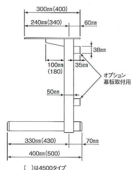

# コート (カウンター脚)

COURT

NEW

5  
TABLE LEG  
—文字脚—  
テーブル用

## SIZE

基準色塗装

● ● ● ● ● ▶ 005ページ

■ スチール ■ 一文字 ■ 黒パイプ

製品番号	ベース		パイプ	受産	間口 (パイプ芯々)	価格		
	脚の長さ	高さ				クローム メッキパイプ	141粉体 塗装パイプ	黒粉体 塗装パイプ
コート 4500	500	54	30×50	61×50 E400組付け付	1200mmまで	¥27,100	¥25,700	¥23,500
コート 4500	500	54	30×50	61×50 E400組付け付	1500mmまで	¥28,100	¥27,000	¥24,500
コート 4500	500	54	30×50	61×50 E400組付け付	1800mmまで	¥29,400	¥28,500	¥25,800
コート 4400	400	54	30×50	61×50 E300組付け付	1200mmまで	¥25,500	¥24,100	¥21,900
コート 4400	400	54	30×50	61×50 E300組付け付	1500mmまで	¥26,500	¥25,400	¥22,900
コート 4400	400	54	30×50	61×50 E300組付け付	1800mmまで	¥27,800	¥26,900	¥24,200

■ カウンター脚の基準高は700mmまでです。 ■ 表示価格に消費税は含まれていません。