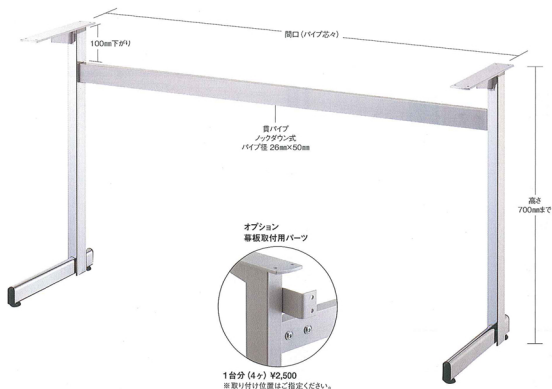

# コート (カウンター脚)

COURT

NEW

5  
TABLE LEG  
—文字脚—  
テーブル用

## SIZE

基準色塗装

● ● ● ● ● ▶ 005ページ

■ スチール ■ 一文字 ■ 黒パイプ

製品番号	ベース		パイプ	受産	間口 (パイプ芯々)	価格		
	脚の長さ	高さ				クローム メッキパイプ	141粉体 塗装パイプ	黒粉体 塗装パイプ
コート 4500	500	54	30×50	61×50 E400組付け付	1200mmまで	¥27,100	¥25,700	¥23,500
コート 4500	500	54	30×50	61×50 E400組付け付	1500mmまで	¥28,100	¥27,000	¥24,500
コート 4500	500	54	30×50	61×50 E400組付け付	1800mmまで	¥29,400	¥28,500	¥25,800
コート 4400	400	54	30×50	61×50 E300組付け付	1200mmまで	¥25,500	¥24,100	¥21,900
コート 4400	400	54	30×50	61×50 E300組付け付	1500mmまで	¥26,500	¥25,400	¥22,900
コート 4400	400	54	30×50	61×50 E300組付け付	1800mmまで	¥27,800	¥26,900	¥24,200

■ カウンター脚の基準高は700mmまでです。 ■ 表示価格に消費税は含まれていません。