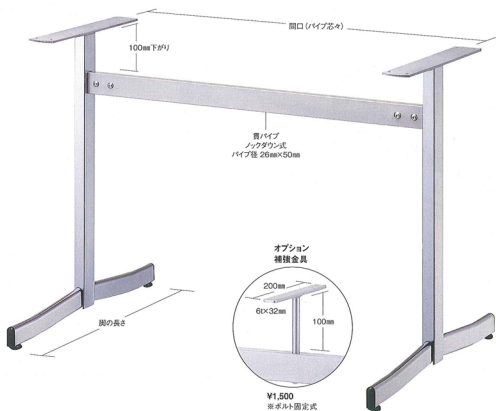

ローズE

ROSE-E

NEW

5 TABLE 一文字脚・テーブル用

基準色塗装

● ● ● ● ● ▶005ページ

■スチール ■一文字 ■Eパイプ

| 製品番号 | ベース | | パイプ | 受座 | 間口 (パイプ芯々) | 価格 | | |
|-----------|------|----|-------|---------------|---------------|----------------|----------------|--------------|
| | 脚の長さ | 高さ | | | | クローム メッキパイプ | 141粉体 塗装パイプ | 黒粉体 塗装パイプ |
| ローズE 4650 | 650 | 72 | 30×50 | 90×95 £400 | 1000mmまで | ¥26,600 | ¥24,600 | ¥22,600 |
| ローズE 4650 | 650 | 72 | 30×50 | 90×95 £400 | 1300mmまで | ¥27,600 | ¥25,800 | ¥23,600 |
| ローズE 4650 | 650 | 72 | 30×50 | 90×95 £400 | 1600mmまで | ¥28,500 | ¥27,000 | ¥24,500 |
| ローズE 4550 | 550 | 68 | 30×50 | 90×95 £400 | 1000mmまで | ¥25,300 | ¥23,700 | ¥22,100 |
| ローズE 4550 | 550 | 68 | 30×50 | 90×95 £400 | 1300mmまで | ¥26,300 | ¥24,900 | ¥23,100 |
| ローズE 4550 | 550 | 68 | 30×50 | 90×95 £400 | 1600mmまで | ¥27,200 | ¥26,100 | ¥24,000 |

■テーブル脚の基準高は700mmまでです。 ■表示価格に消費税は含まれていません。