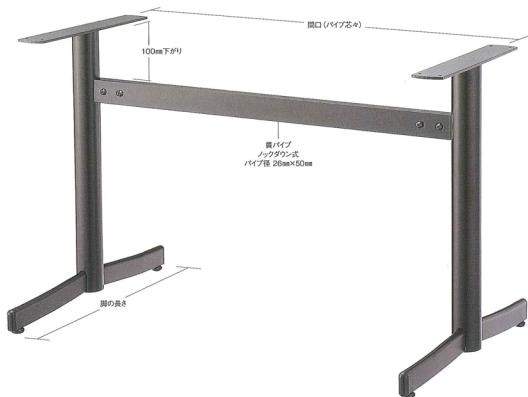

# ローズ

ROSE

5  
TABLE Leg  
一文字脚・テーブル用

基準色塗装

▶ 005ページ

■スチール ■一文字 ■Sパイプ

製品番号	ベース		パイプ	受座	開口 (パイプ芯々)	価格			
	脚の長さ	高さ				クローム メッキパイプ	クローム 塗装パイプ	141粉体 塗装パイプ	黒粉体 塗装パイプ
ローズ 4650	650	74	60.5φ	60×65 φ400	1000mmまで	¥27,400	¥25,000	¥25,100	¥23,500
ローズ 4650	650	74	60.5φ	60×65 φ400	1300mmまで	¥27,900	¥25,500	¥25,600	¥24,000
ローズ 4650	650	74	60.5φ	60×65 φ400	1600mmまで	¥28,600	¥26,200	¥26,300	¥24,700
ローズ 4650	650	74	60.5φ	60×65 φ400補強付	1900mmまで	¥32,400	¥30,000	¥30,100	¥28,500

■テーブル脚の基準高は700mmまでです。 ■表示価格に消費税は含まれていません。