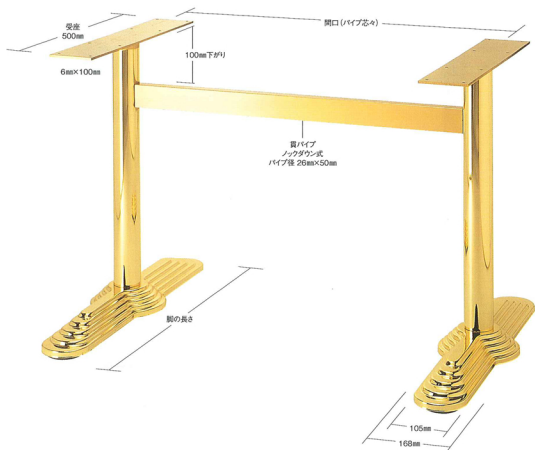

# ロイヤルL

ROYAL-L

5 TABLE Leg 文字脚テーブル用

ゴールド (メッキパイプ)

クローム (メッキパイプ)

ブロンズ (メッキパイプ)

黒粉体 (塗装パイプ)

基準色塗装

● ● ● ● ● ▶ 005ページ

■スチール ■一文字 ■Sパイプ

製品番号	ベース		パイプ	受座	間口 (パイプ芯々)	価格					
	脚の長さ	高さ				ゴールド メッキパイプ	クローム メッキパイプ	ブロンズ メッキパイプ	黒粉体 塗装パイプ	ゴールド 塗装パイプ	クローム 塗装パイプ
ロイヤルL 4650	650	55	60.5φ	φ6x100 E500	1000mmまで	¥43,200	¥41,000	¥43,200	¥34,000	¥40,600	¥39,200
ロイヤルL 4650	650	55	60.5φ	φ6x100 E500	1300mmまで	¥44,000	¥41,800	¥44,000	¥34,800	¥41,400	¥40,000
ロイヤルL 4650	650	55	60.5φ	φ6x100 E500	1600mmまで	¥45,100	¥42,900	¥45,100	¥35,900	¥42,500	¥41,100

■テーブル脚の基準高は700mmまでです。 ■表示価格に消費税は含まれていません。