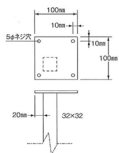

クローム

I41粉体

黒粉体

SIZE

基準色塗装

● ● ● ● ● ▶ 005ベージュ

■ スチール

製品番号	パイプ	受産	4本セット価格		
			クローム	I41粉体	黒粉体
EP H700mmまで	32×32	(3.2) 100×100	¥22,600	¥20,200	¥18,600
EP H400mmまで	32×32	(3.2) 100×100	¥18,900	¥17,300	¥16,500