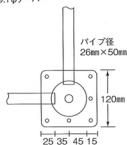

TYV ジョイントユニット

TYV-JOINT UNIT

<角受組立例>

ボール76.3φ
TYS

ボール89.1φテーパ
TYV

ボール101.6φ
TYS

TYV角受用ボール 1本価格 (アジャスター付) 89.1φテーパ		
高さ	種類	
H=670mm	TYV189 クロームメッキ	¥13,400
H=700mm	TYV389 黒粉体	¥10,800
H=700mm	TYV189 クロームメッキ	¥13,400
H=700mm	TYV389 黒粉体	¥10,800

TYV三方受用ボール 1本価格 (アジャスター付) 89.1φテーパ		
高さ	種類	
H=670mm	TYV289 クロームメッキ	¥14,200
H=700mm	TYV489 黒粉体	¥11,600
H=700mm	TYV289 クロームメッキ	¥14,200
H=700mm	TYV489 黒粉体	¥11,600

TYV・TYS用ジョイントパイプ1本価格		
26mm×50mm 長方パイプ		
芯々	種類	
1600mm用 (L1530mm)	TY-1 クロームメッキ	¥6,200
1600mm用 (L1530mm)	TY-2 黒粉体	¥3,500
1300mm用 (L1230mm)	TY-1 クロームメッキ	¥5,100
1300mm用 (L1230mm)	TY-2 黒粉体	¥2,900
1100mm用 (L1030mm)	TY-1 クロームメッキ	¥4,300
1100mm用 (L1030mm)	TY-2 黒粉体	¥2,400
800mm用 (L730mm)	TY-1 クロームメッキ	¥3,200
800mm用 (L730mm)	TY-2 黒粉体	¥1,900
600mm用 (L530mm)	TY-1 クロームメッキ	¥2,400
600mm用 (L530mm)	TY-2 黒粉体	¥1,500
500mm用 (L430mm)	TY-1 クロームメッキ	¥2,000
500mm用 (L430mm)	TY-2 黒粉体	¥1,300

※長さにつきましては、上記以外の別寸法もお受け致します。