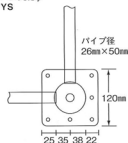

TYV ジョイントユニット

TYV-JOINT UNIT

<角受組立例>

ボール76.3φ
TYS

ボール89.1φテーパ
TYV

ボール101.6φ
TYS

TYV角受用ボール 1本価格 (アジャスター付) 89.1φテーパ		
高さ	種類	
H=670mm	TYV189 クロームメッキ	¥13,400
H=700mm	TYV389 黒粉体	¥10,800
H=700mm	TYV189 クロームメッキ	¥13,400
H=700mm	TYV389 黒粉体	¥10,800

TYV三方受用ボール 1本価格 (アジャスター付) 89.1φテーパ		
高さ	種類	
H=670mm	TYV289 クロームメッキ	¥14,200
H=700mm	TYV489 黒粉体	¥11,600
H=700mm	TYV289 クロームメッキ	¥14,200
H=700mm	TYV489 黒粉体	¥11,600

TYV・TYS用ジョイントパイプ1本価格		
26mm×50mm 長方パイプ		
芯々	種類	
1600mm用 (L1530mm)	TY-1 クロームメッキ	¥6,200
1600mm用 (L1530mm)	TY-2 黒粉体	¥3,500
1300mm用 (L1230mm)	TY-1 クロームメッキ	¥5,100
1300mm用 (L1230mm)	TY-2 黒粉体	¥2,900
1100mm用 (L1030mm)	TY-1 クロームメッキ	¥4,300
1100mm用 (L1030mm)	TY-2 黒粉体	¥2,400
800mm用 (L730mm)	TY-1 クロームメッキ	¥3,200
800mm用 (L730mm)	TY-2 黒粉体	¥1,900
600mm用 (L530mm)	TY-1 クロームメッキ	¥2,400
600mm用 (L530mm)	TY-2 黒粉体	¥1,500
500mm用 (L430mm)	TY-1 クロームメッキ	¥2,000
500mm用 (L430mm)	TY-2 黒粉体	¥1,300

※長さにつきましては、上記以外の別寸法もお受け致します。