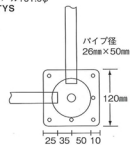

TYV ジョイントユニット

TYV-JOINT UNIT

<角受組立例>

ボール76.3φ
TYS

ボール89.1φテーパ
TYV

ボール101.6φ
TYS

TYV角受用ボール 1本価格 (アジャスター付) 89.1φテーパ		
高さ	種類	
H=670mm	TYV189 クロームメッキ	¥13,400
H=700mm	TYV389 黒粉体	¥10,800
H=700mm	TYV189 クロームメッキ	¥13,400
H=700mm	TYV389 黒粉体	¥10,800

TYV三方受用ボール 1本価格 (アジャスター付) 89.1φテーパ		
高さ	種類	
H=670mm	TYV289 クロームメッキ	¥14,200
H=700mm	TYV489 黒粉体	¥11,600
H=700mm	TYV289 クロームメッキ	¥14,200
H=700mm	TYV489 黒粉体	¥11,600

TYV・TYS用ジョイントパイプ1本価格		
26mm×50mm 長方パイプ		
芯々	種類	
1600mm用 (L1530mm)	TY-1 クロームメッキ	¥6,200
1600mm用 (L1530mm)	TY-2 黒粉体	¥3,500
1300mm用 (L1230mm)	TY-1 クロームメッキ	¥5,100
1300mm用 (L1230mm)	TY-2 黒粉体	¥2,900
1100mm用 (L1030mm)	TY-1 クロームメッキ	¥4,300
1100mm用 (L1030mm)	TY-2 黒粉体	¥2,400
800mm用 (L730mm)	TY-1 クロームメッキ	¥3,200
800mm用 (L730mm)	TY-2 黒粉体	¥1,900
600mm用 (L530mm)	TY-1 クロームメッキ	¥2,400
600mm用 (L530mm)	TY-2 黒粉体	¥1,500
500mm用 (L430mm)	TY-1 クロームメッキ	¥2,000
500mm用 (L430mm)	TY-2 黒粉体	¥1,300

※長さにつきましては、上記以外の別寸法もお受け致します。