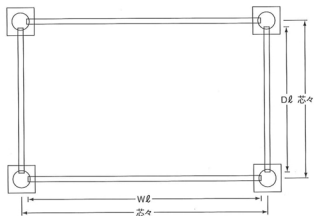

TYV ジョイントユニット

TYV-JOINT UNIT

<角受組立例>

ボール76.3φ
TYS

ボール89.1φテーパ
TYV

ボール101.6φ
TYS

TYV角受用ボール 1本価格 (アジャスター付) 89.1φテーパ		
高さ	種類	
H=670mm	TYV189 クロームメッキ	¥13,400
H=700mm	TYV389 黒粉体	¥10,800
H=700mm	TYV189 クロームメッキ	¥13,400
H=700mm	TYV389 黒粉体	¥10,800

TYV三方受用ボール 1本価格 (アジャスター付) 89.1φテーパ		
高さ	種類	
H=670mm	TYV289 クロームメッキ	¥14,200
H=700mm	TYV489 黒粉体	¥11,600
H=700mm	TYV289 クロームメッキ	¥14,200
H=700mm	TYV489 黒粉体	¥11,600

TYV・TYS用ジョイントパイプ1本価格		
26mm×50mm 長方パイプ		
芯々	種類	
1600mm用 (L1530mm)	TY-1 クロームメッキ	¥6,200
1600mm用 (L1530mm)	TY-2 黒粉体	¥3,500
1300mm用 (L1230mm)	TY-1 クロームメッキ	¥5,100
1300mm用 (L1230mm)	TY-2 黒粉体	¥2,900
1100mm用 (L1030mm)	TY-1 クロームメッキ	¥4,300
1100mm用 (L1030mm)	TY-2 黒粉体	¥2,400
800mm用 (L730mm)	TY-1 クロームメッキ	¥3,200
800mm用 (L730mm)	TY-2 黒粉体	¥1,900
600mm用 (L530mm)	TY-1 クロームメッキ	¥2,400
600mm用 (L530mm)	TY-2 黒粉体	¥1,500
500mm用 (L430mm)	TY-1 クロームメッキ	¥2,000
500mm用 (L430mm)	TY-2 黒粉体	¥1,300

※長さにつきましては、上記以外の別寸法もお受け致します。