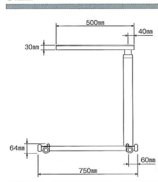

ハイムSC (ラチェット昇降式)

HEIM-SC

NEW

20mm間隔で15段階の調整

H700mm~900mmストローク

SIZE

ロックキャップ付

設定した高さを保ったまま移動できます。

フリー位置

ロックキャップの矢印を上下合わせると昇降できます。

ロック位置

フリー位置から時計回りに回すとロックされます。

天板を持ち上げるだけで高さを調整することができます。

- ・天板を持ち上げ、用途に応じた高さに調整します。
 - ・高さを合わせた後、ロックキャップで固定します。
 - ・最上部まで上げると、ゆくり下げることができます。
- 注：昇降操作をする際は、必ずフリーの状態で行ってください。

■スチール ■SCパイプ (ラチェット昇降式)

製品番号	ベース			パイプ	価格
	間口	奥行	高さ		
ハイムSC	750	400	64	60.5φ	¥37,200

■表示価格に消費税は含まれていません。