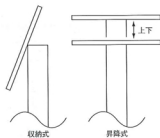

エコーII NK6150 (ガス昇降・収納式)・N6150 (ガス昇降式)

ECHOII-NK/N

ベース			パイプ (アルミ・スチール)	受座 (340P)
脚の長さ	脚の開き	脚の高さ	150×150	5×400角
1050	760	75		

エコーII NK十字脚 H640~830mm ¥103,000

エコーII N 十字脚 H610~800mm ¥92,000

木目塗装 脚26×50パイプ アジャスター及キャスター付

エコーII K6150 (ガス収納式)

ECHOII-K

ベース			パイプ (アルミ・スチール)	受座 (340P)
脚の長さ	脚の開き	脚の高さ	150×150	5×400角
1050	760	75		

エコーII K十字脚 H700mm ¥97,000

木目塗装 脚26×50パイプ アジャスター及キャスター付