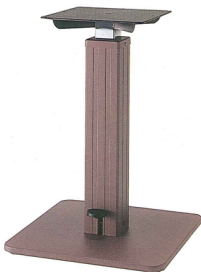

カイトN6090 (ガス昇降式)

KITE-N

カイトNクロス脚 H580~770^{mm} ¥60,500

ライトグレー粉体塗装 脚26×50/パイプ アジャスター付

ベース			パイプ (アルミ・スチール)	受座 (木ネジ)
脚の長さ	脚の開き	脚の高さ		
920	800×490	70	102×102	4t×300角

エコーN6800 (ガス昇降式)

ECHO-N

エコーN十字脚 H580~770^{mm} ¥67,000

木目塗装 脚26×50/パイプ アジャスター付

ベース			パイプ (アルミ・スチール)	受座 (木ネジ)
脚の長さ	脚の開き	脚の高さ		
800	600	70	102×102	4t×300角

スカイN6460 (ガス昇降式)

SKY-N

スカイN角ベース H580~770^{mm} ¥54,800

スカイN角ベース H480~650^{mm} ¥52,300

ブラウン粉体塗装 アジャスター付

ベース			パイプ (アルミ・スチール)	受座 (木ネジ)
間口	奥行	高さ		
460	460	28	102×102	4t×300角

マリオN6680 (ガス昇降式)

MARIO-N

マリオN長方ベース H580~770^{mm} ¥60,500

マリオN長方ベース H480~650^{mm} ¥57,900

ライトグレー粉体塗装 アジャスター付

ベース			パイプ (アルミ・スチール)	受座 (木ネジ)
間口	奥行	高さ		
680	455	30	102×102	4t×300角