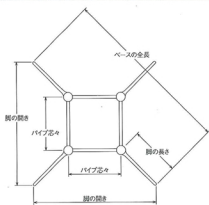

ベストエールS

BESTL-S

NEW

ショットクローム (メッキパイプ)

ショットクローム (塗装パイプ)

黒粉体 (塗装パイプ)

1
TABLE LEG
十字・クロス・五本脚

SIZE

適合天板サイズ	□	○
ベストエールS 21450	1500□	1800φ
ベストエールS 21150	1200□	1500φ

※天板サイズはH700mmを基準にしたものです。

※天板重量、使用条件によって適切でない場合がありますのでご相談ください。

■アルミダイカスト ■十字 ■Sパイプ

製品番号	ベース				パイプ	受座	価格		
	ベースの全長	脚の長さ	脚の間さ	パイプ芯々			高さ	ショットクローム (メッキパイプ)	ショットクローム (塗装パイプ)
ベストエールS 21450	1450	400	1025	450	93	60.5φ×4本 No.11B 210φ×4	¥78,600	¥72,000	¥70,100
ベストエールS 21150	1150	325	815	350	86	60.5φ×4本 No.11S 210φ×4	¥68,800	¥65,100	¥63,600