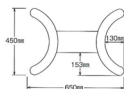

テラスS

TERRASSE-S

NEW

2
TABLE
LEG
角ベース

141粉体 (塗装パイプ)

黒粉体 (塗装パイプ)

木目塗装 (塗装パイプ)

SIZE

適合天板サイズ	パイプ	□
テラスS 7650	76.3φ	900×650□
テラスS 7650	60.5φ	800×600□

※天板サイズはH700mmを基準にしたものです。

※天板重量、使用条件によって適切でない場合がありますのでご相談ください。

■スチール ■長方ベース ■Sパイプ

基準色塗装

●●●●●▶005ページ

製品番号	ベース			パイプ	受産	価格		
	間口	奥行	高さ			141粉体 塗装パイプ	黒粉体 塗装パイプ	木目塗装 塗装パイプ
テラスS 7650	650	450	30	76.3φ	No.117 240×240 ¥24,900	¥24,900	¥23,700	¥28,200
テラスS 7650	650	450	30	60.5φ	No.117 240×240 ¥24,400	¥24,400	¥23,200	¥27,900

■テーブル脚の基準高は700mmまでです。 ■表示価格に消費税は含まれていません。