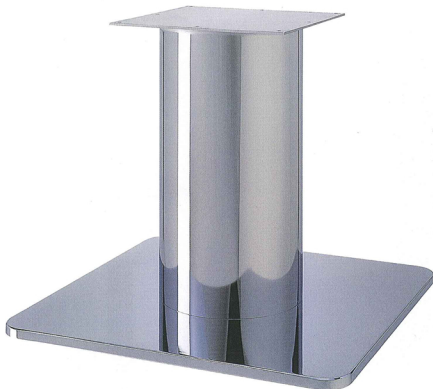

スカイス

SKY-S

2
TABLET
角ベース

ゴールド(メッキパイプ)

クローム(メッキパイプ)

ゴールド(塗装パイプ)

クローム(塗装パイプ)

適合天板サイズ	パイプ	□
スカイス 7660	280φ	1200□
スカイス 7660	210φ	1200□
スカイス 7560	210φ	1100□
スカイス 7560	139φ	1000□

※天板サイズはH700mmを基準にしたものです。

※天板重量、使用条件によって適切でない場合がありますのでご相談ください。

■スチール ■正方ベース ■Sパイプ

基準色塗装

● ● ● ● ● ▶ 005ページ

製品番号	ベース			パイプ	受産	価格				
	間口	奥行	高さ			ゴールド メッキパイプ	クローム メッキパイプ	ゴールド 塗装パイプ	クローム 塗装パイプ	黒粉体 塗装パイプ
スカイス 7660	660	660	28	280φ	No.106 350×350	¥62,000	¥56,300	¥50,300	¥48,800	¥42,600
スカイス 7660	660	660	28	210φ	No.106 350×350	¥56,600	¥52,100	¥48,100	¥46,600	¥40,400
スカイス 7560	560	560	28	210φ	No.106 300×350	¥51,300	¥47,300	¥42,800	¥41,800	¥37,900
スカイス 7560	560	560	28	139φ	No.103 240×240	¥36,900	¥35,500	¥34,200	¥33,200	¥29,300