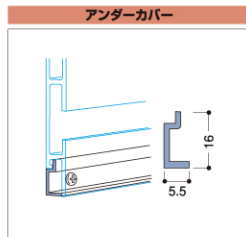

※アルミ陽極酸化被膜アルマイト仕上

SW-A130

- ●サイズ(寸法):1820
- ●カラー:ホワイトアルマイト

5990185 参考価格 ¥1,000