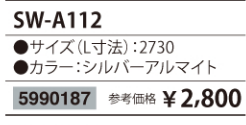

SW-A112

- ●サイズ(寸法):2730
- ●カラー:シルバーアルマイト

5990187 参考価格 ¥2,800