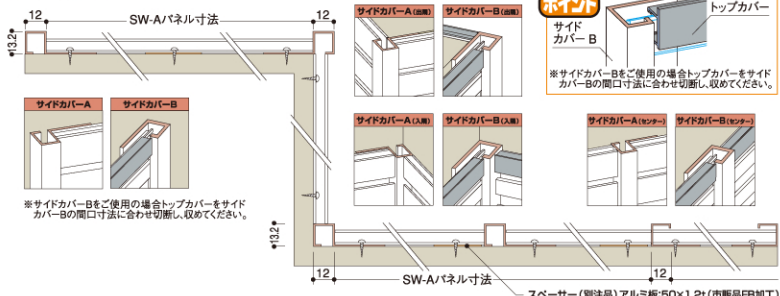

ポイント

※サイドカバーBをご使用の場合トップカバーをサイドカバーBの開口寸法に合わせて切直し、取ってください。

スプーサー(別注品)アルミ板:50×1.2t(市販品FB加工)