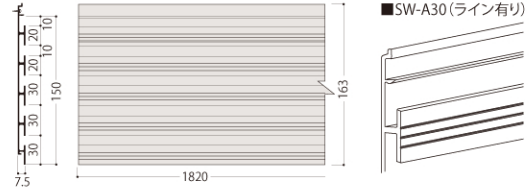

■パネルモジュール

■SW-A30(ライン有り)

品番	サイズ(寸法)	重量	カラー	注文コード	参考価格
SW-A030	1820	2.01kg	ホワイトアルマイト	5990177	¥8,100
SW-A032	1820	2.01kg	シルバーアルマイト	5990178	¥8,100