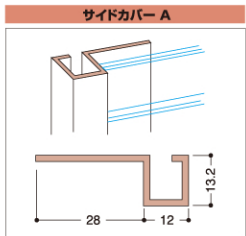

※アルミ陽極酸化被膜アルマイト仕上

SW-A110

- ●サイズ(寸法):2730
- ●カラー:ホワイトアルマイト

5990186 参考価格 ¥2,800