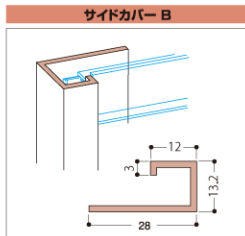

※アルミ陽極酸化被膜アルマイト仕上

SW-A141

- ●サイズ(寸法):2730
- ●カラー:ホワイトアルマイト

5990189 参考価格 ¥2,600