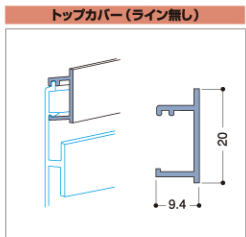

■基本パーツ

※アルミ陽極酸化被膜アルマイト仕上

SW-A172F

- ●サイズ(寸法):1820
- ●カラー:シルバーアルマイト

5990181 参考価格 ¥1,200