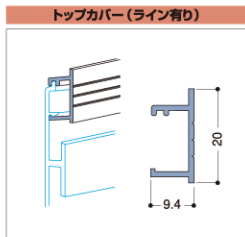

※アルミ陽極酸化被膜アルマイト仕上

SW-A120

- ●サイズ(寸法):1820
- ●カラー:ホワイトアルマイト

5990183 参考価格 ¥1,200