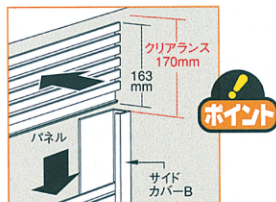

■標準納まり図

【垂直断面図】

ポイント

サイドカバーBを使用の場合は、パネルサイズが163mmのため、天井よりクリアランス170mmを空けておかないと上から下へはめ込むことが出来ません。

【水平断面図】