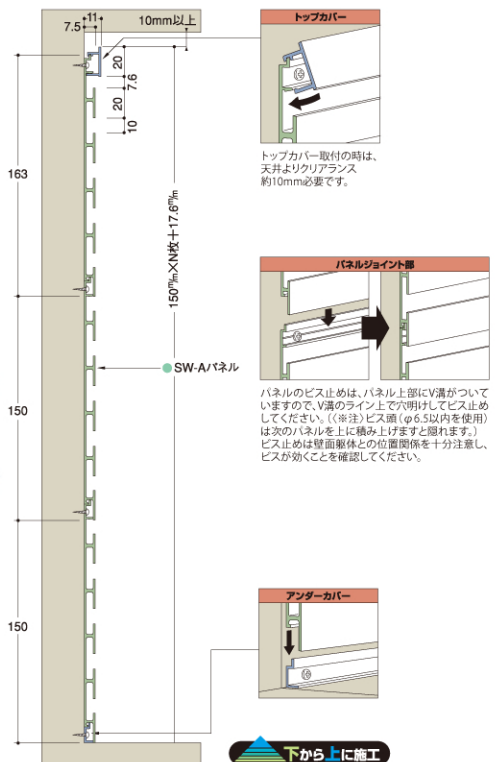

■標準納まり図

【垂直断面図】

ポイント

サイドカバーBを使用の場合は、パネルサイズが163mmのため、天井よりクリアランス170mmを空けておかないと上から下へはめ込むことが出来ません。

【水平断面図】