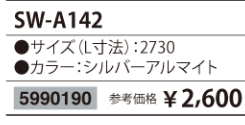

SW-A142

- ●サイズ(寸法):2730
- ●カラー:シルバーアルマイト

5990190 参考価格 ¥2,600