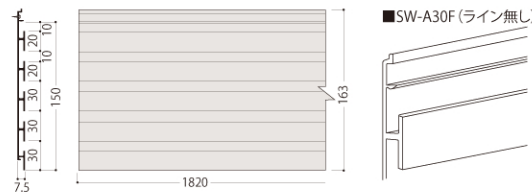

■SW-A30F(ライン無し)

品番	サイズ(寸法)	重量	カラー	注文コード	参考価格
SW-A042F	1820	2.01kg	シルバーアルマイト	5990179	¥8,100
SW-A043F	1820	2.01kg	ステンアルマイト	5990180	¥8,100