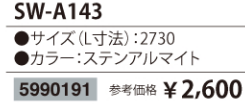

SW-A143

- ●サイズ(寸法):2730
- ●カラー:ステンアルマイト

5990191 参考価格 ¥2,600