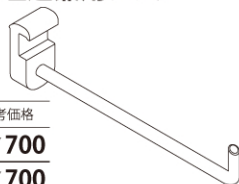

■ベースパネル 750/250/25/ONE埋込兼用フック

フルクスフック φ3mm (スチール)

品番	長さ:mm	仕上げ	注文コード	参考価格
EX030-20	15	クローム	5990468	¥700
EX031-20	30	クローム	5990469	¥700
EX032-20	55	クローム	5990470	¥800
EX030-07	15	シルク	5990471	¥1,000
EX031-07	30	シルク	5990472	¥1,000
EX032-07	55	シルク	5990473	¥1,100

※耐荷重:1kg

フルクスフック φ4mm (スチール)

品番	長さ:mm	仕上げ	注文コード	参考価格
EX035-20	50	クローム	5990474	¥800
EX036-20	75	クローム	5990475	¥800
EX037-20	100	クローム	5990476	¥800
EX035-07	50	シルク	5990477	¥1,100
EX036-07	75	シルク	5990478	¥1,100
EX037-07	100	シルク	5990479	¥1,200