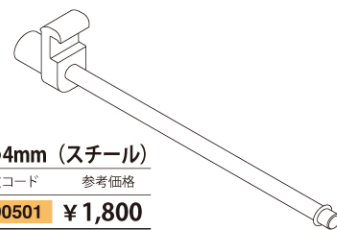

※耐荷重:2kg

フルクスフック φ8mm (アルミ合金)

品番	長さ:mm	仕上げ	注文コード	参考価格
EX046-21	100	マットSLC	5990489	¥2,100
EX047-21	150	マットSLC	5990490	¥2,300
EX048-21	200	マットSLC	5990491	¥2,400

※耐荷重:1kg ロット100 受注生産

フルクスフック φ9mm (スチール)

品番	長さ:mm	仕上げ	注文コード	参考価格
EX046-20	100	クローム	5990492	¥1,100
EX047-20	150	クローム	5990493	¥1,200
EX048-20	200	クローム	5990494	¥1,300
EX046-07	100	シルク	5990495	¥1,600
EX047-07	150	シルク	5990496	¥1,800
EX048-07	200	シルク	5990497	¥2,000

※耐荷重:3kg

■ベースパネル ONE直付専用フック

フルクスガラスパネル用フック φ3mm (スチール)

品番	長さ:mm	仕上げ	注文コード	参考価格
EX051-20	15	クローム	5990498	¥1,700
EX052-20	30	クローム	5990499	¥1,700
EX053-20	55	クローム	5990500	¥1,700

※耐荷重:1kg

フルクスガラスパネル用フック φ4mm (スチール)

品番	長さ:mm	仕上げ	注文コード	参考価格
EX056-20	50	クローム	5990501	¥1,800
EX057-20	75	クローム	5990502	¥1,800
EX058-20	100	クローム	5990503	¥1,800

※耐荷重:1kg

フルクスガラスパネル用フック φ6mm (アルミ合金)

品番	長さ:mm	仕上げ	注文コード	参考価格
EX061-21	50	マットSLC	5990504	¥2,200
EX062-21	100	マットSLC	5990505	¥2,300
EX063-21	150	マットSLC	5990506	¥2,500