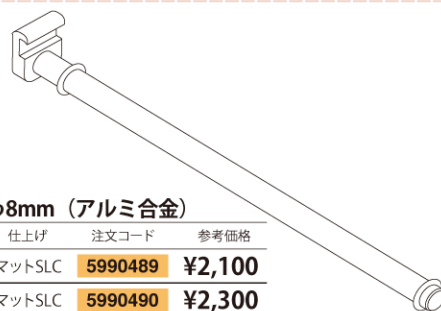

※耐荷重:1kg

フルクスフック φ6mm (アルミ合金)

品番	長さ:mm	仕上げ	注文コード	参考価格
EX040-21	50	マットSLC	5990480	¥1,800
EX041-21	100	マットSLC	5990481	¥1,900
EX042-21	150	マットSLC	5990482	¥2,000

※耐荷重:1kg ロット100 受注生産

フルクスフック φ6mm (スチール)

品番	長さ:mm	仕上げ	注文コード	参考価格
EX040-20	50	クローム	5990483	¥900
EX041-20	100	クローム	5990484	¥900
EX042-20	150	クローム	5990485	¥1,000
EX040-07	50	シルク	5990486	¥1,200
EX041-07	100	シルク	5990487	¥1,400
EX042-07	150	シルク	5990488	¥1,400

※耐荷重:2kg

フルクスフック φ8mm (アルミ合金)

品番	長さ:mm	仕上げ	注文コード	参考価格
EX046-21	100	マットSLC	5990489	¥2,100
EX047-21	150	マットSLC	5990490	¥2,300
EX048-21	200	マットSLC	5990491	¥2,400

※耐荷重:1kg ロット100 受注生産

フルクスフック φ9mm (スチール)

品番	長さ:mm	仕上げ	注文コード	参考価格
EX046-20	100	クローム	5990492	¥1,100
EX047-20	150	クローム	5990493	¥1,200
EX048-20	200	クローム	5990494	¥1,300
EX046-07	100	シルク	5990495	¥1,600
EX047-07	150	シルク	5990496	¥1,800
EX048-07	200	シルク	5990497	¥2,000

※耐荷重:3kg

■ベースパネル ONE直付専用フック

フルクスガラスパネル用フック φ3mm (スチール)

品番	長さ:mm	仕上げ	注文コード	参考価格
EX051-20	15	クローム	5990498	¥1,700
EX052-20	30	クローム	5990499	¥1,700
EX053-20	55	クローム	5990500	¥1,700

※耐荷重:1kg

フルクスガラスパネル用フック φ4mm (スチール)