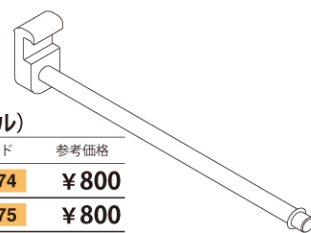

■ベースパネル 750/250/25/ONE埋込兼用フック

フルクスフック φ3mm (スチール)

品番	長さ:mm	仕上げ	注文コード	参考価格
EX030-20	15	クローム	5990468	¥700
EX031-20	30	クローム	5990469	¥700
EX032-20	55	クローム	5990470	¥800
EX030-07	15	シルク	5990471	¥1,000
EX031-07	30	シルク	5990472	¥1,000
EX032-07	55	シルク	5990473	¥1,100

※耐荷重:1kg

フルクスフック φ4mm (スチール)

品番	長さ:mm	仕上げ	注文コード	参考価格
EX035-20	50	クローム	5990474	¥800
EX036-20	75	クローム	5990475	¥800
EX037-20	100	クローム	5990476	¥800
EX035-07	50	シルク	5990477	¥1,100
EX036-07	75	シルク	5990478	¥1,100
EX037-07	100	シルク	5990479	¥1,200

※耐荷重:1kg

フルクスフック φ6mm (アルミ合金)

品番	長さ:mm	仕上げ	注文コード	参考価格
EX040-21	50	マットSLC	5990480	¥1,800
EX041-21	100	マットSLC	5990481	¥1,900
EX042-21	150	マットSLC	5990482	¥2,000

※耐荷重:1kg ロット100 受注生産

フルクスフック φ6mm (スチール)

品番	長さ:mm	仕上げ	注文コード	参考価格
EX040-20	50	クローム	5990483	¥900
EX041-20	100	クローム	5990484	¥900
EX042-20	150	クローム	5990485	¥1,000
EX040-07	50	シルク	5990486	¥1,200
EX041-07	100	シルク	5990487	¥1,400
EX042-07	150	シルク	5990488	¥1,400