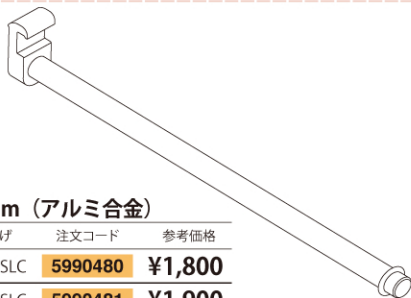

※耐荷重:1kg

フルクスフック φ6mm (アルミ合金)

品番	長さ:mm	仕上げ	注文コード	参考価格
EX040-21	50	マットSLC	5990480	¥1,800
EX041-21	100	マットSLC	5990481	¥1,900
EX042-21	150	マットSLC	5990482	¥2,000

※耐荷重:1kg ロット100 受注生産

フルクスフック φ6mm (スチール)

品番	長さ:mm	仕上げ	注文コード	参考価格
EX040-20	50	クローム	5990483	¥900
EX041-20	100	クローム	5990484	¥900
EX042-20	150	クローム	5990485	¥1,000
EX040-07	50	シルク	5990486	¥1,200
EX041-07	100	シルク	5990487	¥1,400
EX042-07	150	シルク	5990488	¥1,400

※耐荷重:2kg

フルクスフック φ8mm (アルミ合金)

品番	長さ:mm	仕上げ	注文コード	参考価格
EX046-21	100	マットSLC	5990489	¥2,100
EX047-21	150	マットSLC	5990490	¥2,300
EX048-21	200	マットSLC	5990491	¥2,400

※耐荷重:1kg ロット100 受注生産

フルクスフック φ9mm (スチール)

品番	長さ:mm	仕上げ	注文コード	参考価格
EX046-20	100	クローム	5990492	¥1,100
EX047-20	150	クローム	5990493	¥1,200
EX048-20	200	クローム	5990494	¥1,300
EX046-07	100	シルク	5990495	¥1,600
EX047-07	150	シルク	5990496	¥1,800
EX048-07	200	シルク	5990497	¥2,000