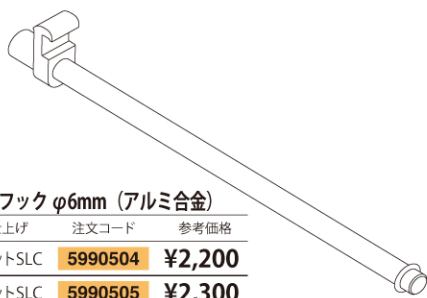

フルクスガラスパネル用フック φ6mm (スチール)

品番	長さ:mm	仕上げ	注文コード	参考価格
EX061-20	50	クローム	5990507	¥2,000
EX062-20	100	クローム	5990508	¥2,000
EX063-20	150	クローム	5990509	¥2,000

※耐荷重:2kg

フルクスガラスパネル用フック φ8mm (アルミ合金)

品番	長さ:mm	仕上げ	注文コード	参考価格
EX067-21	100	マットSLC	5990510	¥2,600
EX068-21	150	マットSLC	5990511	¥2,700
EX069-21	200	マットSLC	5990512	¥2,800

※耐荷重:1kg ロット100 受注生産

フルクスガラスパネル用フック φ9mm (スチール)

品番	長さ:mm	仕上げ	注文コード	参考価格
EX067-20	100	クローム	5990513	¥2,500
EX068-20	150	クローム	5990514	¥2,500
EX069-20	200	クローム	5990515	¥2,500

※耐荷重:3kg