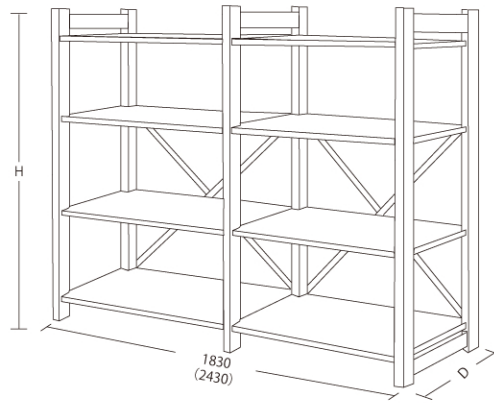

1:単体ユニット

2:2連ユニット

3:追加ユニット

※()はスパンがW1200のサイズです

■奥行300タイプ W900×D300

本体カラー	注文コード	①単体ユニット	②2連ユニット	③追加ユニット
H940 (棚3段)	NA ナチュラル	5990516 □ ¥33,400	¥61,400	¥28,400
	VA クリアー	5990517 □ ¥43,400	¥78,800	¥35,800
	BE ビーチ	5990518 □ ¥47,400	¥86,500	¥39,800
	WH ホワイト	5990519 □ ¥47,400	¥86,500	¥39,500
H1370 (棚4段)	NA ナチュラル	5990520 □ ¥43,600	¥80,200	¥37,000
	VA クリアー	5990521 □ ¥55,800	¥101,700	¥46,300
	BE ビーチ	5990522 □ ¥60,500	¥110,700	¥50,900
	WH ホワイト	5990523 □ ¥60,500	¥110,700	¥50,600
H1790 (棚5段)	NA ナチュラル	5990524 □ ¥53,400	¥98,400	¥45,800
	VA クリアー	5990525 □ ¥67,800	¥124,000	¥57,000
	BE ビーチ	5990526 □ ¥73,600	¥134,900	¥62,700
	WH ホワイト	5990527 □ ¥73,600	¥134,900	¥62,100
H2110 (棚6段)	NA ナチュラル	5990528 □ ¥61,800	¥114,500	¥53,500
	VA クリアー	5990529 □ ¥78,800	¥144,800	¥66,800
	BE ビーチ	5990530 □ ¥85,100	¥156,700	¥73,000
	WH ホワイト	5990531 □ ¥85,100	¥156,700	¥72,400

※□=単体ユニットは①、2連ユニットは②、追加ユニットは③をご指定下さい。

■奥行300タイプ W1200×D300

本体カラー	注文コード	①単体ユニット	②2連ユニット	③追加ユニット
H940 (棚3段)	NA ナチュラル	5990532 □ ¥37,900	¥70,400	¥32,900
	VA クリアー	5990533 □ ¥49,100	¥90,200	¥41,500
	BE ビーチ	5990534 □ ¥53,400	¥98,500	¥45,800
	WH ホワイト	5990535 □ ¥53,400	¥98,500	¥45,100
H1370 (棚4段)	NA ナチュラル	5990536 □ ¥49,600	¥92,200	¥43,000
	VA クリアー	5990537 □ ¥63,400	¥116,900	¥53,900
	BE ビーチ	5990538 □ ¥68,600	¥126,900	¥59,000
	WH ホワイト	5990539 □ ¥68,600	¥126,900	¥58,700
H1790 (棚5段)	NA ナチュラル	5990540 □ ¥60,800	¥113,200	¥53,200
	VA クリアー	5990541 □ ¥77,200	¥142,800	¥66,400
	BE ビーチ	5990542 □ ¥83,600	¥154,900	¥72,700
	WH ホワイト	5990543 □ ¥83,600	¥154,900	¥72,100
H2110 (棚6段)	NA ナチュラル	5990544 □ ¥70,600	¥132,100	¥62,300
	VA クリアー	5990545 □ ¥90,000	¥167,200	¥78,000
	BE ビーチ	5990546 □ ¥97,000	¥180,500	¥84,900
	WH ホワイト	5990547 □ ¥97,000	¥180,500	¥84,300