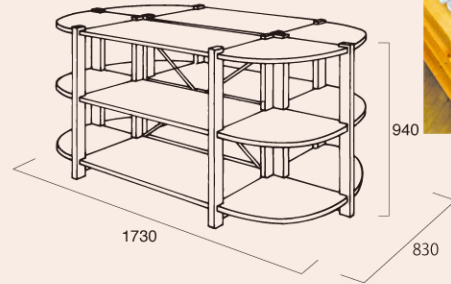

セット例Aガラスシェルフ

本体カラー: ナチュラル	5991478	参考価格 ¥142,500
本体カラー: クリアー	5991479	参考価格 ¥176,000
本体カラー: ピーチ	5991480	参考価格 ¥201,800
本体カラー: ホワイト	5991481	参考価格 ¥201,800

セット例Bクォーターラウンドシェルフ

本体カラー: ナチュラル	5991482	参考価格 ¥204,800
本体カラー: クリアー	5991483	参考価格 ¥246,200
本体カラー: ピーチ	5991484	参考価格 ¥256,400
本体カラー: ホワイト	5991485	参考価格 ¥255,800

耐荷重量

- 1台当りの平均耐荷重量は約300kgです。(W900,D400,H1530の場合)
- シェルフ1枚当り全面耐荷重量
W 900×D400シェルフ=75kg
W1200×D400シェルフ=45kg

ブランジールモンタの基本は、サイドフレーム(柱)+シェルフ(棚)+クロスバー(X型金具)です。

サイドフレーム/t=30mm ●H1790・2110は中央に横棧が入ります。 ●棚ピッチ=53mm

(D×H):mm	注文コード	1:ナチュラル	2:クリア	3:ピーチ	4:ホワイト	5:ブラック
300×940	5990628	¥5,400	¥8,000	¥8,300	¥8,300	
300×1210	5990629	¥6,800	¥9,600	¥10,000	¥10,000	
300×1370	5990630	¥7,000	¥9,900	¥10,300	¥10,300	
300×1530	5990631	¥7,000	¥9,900	¥10,700	¥10,700	
300×1790	5990632	¥8,400	¥11,600	¥12,300	¥12,300	
300×2110	5990633	¥9,100	¥12,800	¥13,500	¥13,500	
400×940	5990634	¥5,600	¥8,300	¥8,700	¥8,700	¥9,700
400×1210	5990635	¥7,100	¥9,900	¥10,300	¥10,300	¥12,000
400×1370	5990636	¥7,200	¥10,200	¥10,600	¥10,600	¥12,600
400×1530	5990637	¥7,200	¥10,200	¥11,000	¥11,000	¥12,900
400×1790	5990638	¥8,700	¥12,300	¥13,100	¥13,100	¥15,500
400×2110	5990639	¥9,400	¥13,400	¥14,200	¥14,200	¥17,500
500×940	5990640	¥6,000	¥8,700	¥9,000	¥9,000	
500×1210	5990641	¥7,500	¥10,400	¥10,800	¥10,800	
500×1370	5990642	¥7,600	¥10,700	¥11,100	¥11,100	
500×1530	5990643	¥7,600	¥10,700	¥11,500	¥11,500	
500×1790	5990644	¥9,200	¥13,100	¥13,900	¥13,900	
500×2110	5990645	¥10,000	¥14,400	¥15,200	¥15,200	

※サイドフレームの棚は53mmピッチで上下の調節が可能。
※□にはカラー番号をご指定下さい。

クロスバー ●1台に1本、2~3台に1本の割合で取付けて下さい。

(W×H):mm	注文コード	1:クローム	2:ホワイト/3:ブラック
900×940	5990646	参考価格 ¥1,800	参考価格 ¥3,900
900×1210~2110	5990647	参考価格 ¥1,800	参考価格 ¥3,900
1200×940	5990648	参考価格 ¥2,100	参考価格 ¥4,200
1200×1210~2110	5990649	参考価格 ¥2,200	参考価格 ¥4,500