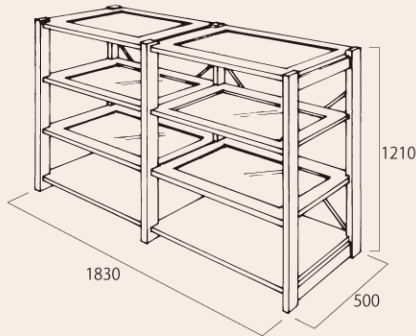

セット例Aガラスシェルフ

本体カラー: ナチュラル	5991478	参考価格 ¥142,500
本体カラー: クリアー	5991479	参考価格 ¥176,000
本体カラー: ピーチ	5991480	参考価格 ¥201,800
本体カラー: ホワイト	5991481	参考価格 ¥201,800

セット例Bクォーターラウンドシェルフ

本体カラー: ナチュラル	5991482	参考価格 ¥204,800
本体カラー: クリアー	5991483	参考価格 ¥246,200
本体カラー: ピーチ	5991484	参考価格 ¥256,400
本体カラー: ホワイト	5991485	参考価格 ¥255,800

耐荷重量

- 1台当りの平均耐荷重量は約300kgです。(W900,D400,H1530の場合)
- シェルフ1枚当り全面耐荷重量
W 900×D400シェルフ=75kg
W1200×D400シェルフ=45kg

ブランジールモンタの基本は、サイドフレーム(柱)+シェルフ(棚)+クロスバー(X型金具)です。

サイドフレーム/t=30mm ●H1790・2110は中央に横棧が入ります。 ●棚ピッチ=53mm

(D×H):mm	注文コード	1:ナチュラル	2:クリア	3:ピーチ	4:ホワイト	5:ブラック
300×940	5990628	¥5,400	¥8,000	¥8,300	¥8,300	
300×1210	5990629	¥6,800	¥9,600	¥10,000	¥10,000	
300×1370	5990630	¥7,000	¥9,900	¥10,300	¥10,300	
300×1530	5990631	¥7,000	¥9,900	¥10,700	¥10,700	
300×1790	5990632	¥8,400	¥11,600	¥12,300	¥12,300	
300×2110	5990633	¥9,100	¥12,800	¥13,500	¥13,500	
400×940	5990634	¥5,600	¥8,300	¥8,700	¥8,700	¥9,700
400×1210	5990635	¥7,100	¥9,900	¥10,300	¥10,300	¥12,000
400×1370	5990636	¥7,200	¥10,200	¥10,600	¥10,600	¥12,600
400×1530	5990637	¥7,200	¥10,200	¥11,000	¥11,000	¥12,900
400×1790	5990638	¥8,700	¥12,300	¥13,100	¥13,100	¥15,500
400×2110	5990639	¥9,400	¥13,400	¥14,200	¥14,200	¥17,500
500×940	5990640	¥6,000	¥8,700	¥9,000	¥9,000	
500×1210	5990641	¥7,500	¥10,400	¥10,800	¥10,800	
500×1370	5990642	¥7,600	¥10,700	¥11,100	¥11,100	
500×1530	5990643	¥7,600	¥10,700	¥11,500	¥11,500	
500×1790	5990644	¥9,200	¥13,100	¥13,900	¥13,900	
500×2110	5990645	¥10,000	¥14,400	¥15,200	¥15,200	

※サイドフレームの棚は53mmピッチで上下の調節が可能。
※□にはカラー番号をご指定下さい。

クロスバー ●1台に1本、2~3台に1本の割合で取付けて下さい。

(W×H):mm	注文コード	1:クローム	2:ホワイト/3:ブラック
900×940	5990646	参考価格 ¥1,800	参考価格 ¥3,900
900×1210~2110	5990647	参考価格 ¥1,800	参考価格 ¥3,900
1200×940	5990648	参考価格 ¥2,100	参考価格 ¥4,200
1200×1210~2110	5990649	参考価格 ¥2,200	参考価格 ¥4,500