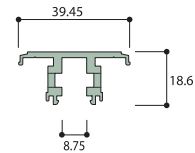

SONOL rail

L2420×W39.45×D18.6 アルミ

ES001-10 ブラック 5991039 参考価格 ¥15,000/1本

ES001-27 シルバー 5991040 参考価格 ¥15,000/1本

※1枚あたり取付に必要なタッピング数18本(300mmピッチ)

L3020×W39.45×D18.6 アルミ

ES601-10 ブラック 5991041 参考価格 ¥18,000/1本

ES601-27 シルバー 5991042 参考価格 ¥18,000/1本

※1枚あたり取付に必要なタッピング数22本(300mmピッチ)