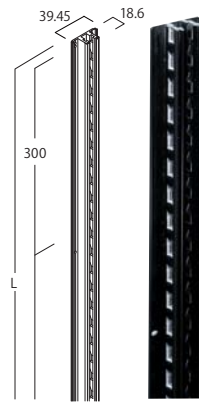

SONOL "響き"を創る

一歩足を踏み入れた瞬間に、美しい響きが聞こえる。

心地よく清らかな、和の旋律にも似た音色に包まれる空間。そんな、五感に訴える感覚さえもデザインする「SONOL」。ずっと伸びる森の木々を思わせるような落ち着いた佇まいは、空間に凜とした美意識を生み出すことでしょう。

ES001-10
ES601-10

25mmピッチで上下可能なシステムレール

SONOL rail

L2420×W39.45×D18.6 アルミ

ES001-10 ブラック 5991039 参考価格 ¥15,000/1本

ES001-27 シルバー 5991040 参考価格 ¥15,000/1本

※1枚あたり取付に必要なタッピング数18本(300mmピッチ)

L3020×W39.45×D18.6 アルミ

ES601-10 ブラック 5991041 参考価格 ¥18,000/1本

ES601-27 シルバー 5991042 参考価格 ¥18,000/1本

※1枚あたり取付に必要なタッピング数22本(300mmピッチ)

ES003-27
ES603-27

SONOL rail cover

ソノルレールをビス止め後デザインカバーを取付けるためにセットします

L2420×W13.15×D16.3

ES003-01 ホワイト 5991043 参考価格 ¥1,200/1本

ES003-10 ブラック 5991044 参考価格 ¥1,200/1本

ES003-21 マットSLC 5991045 参考価格 ¥1,200/1本

※ソノルレール1本につき2本(左右)取付けます。