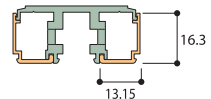

ES001-10 ブラック 5991039 参考価格 ¥15,000/1本

ES001-27 シルバー 5991040 参考価格 ¥15,000/1本

※1枚あたり取付に必要なタッピング数18本(300mmピッチ)

L3020×W39.45×D18.6 アルミ

ES601-10 ブラック 5991041 参考価格 ¥18,000/1本

ES601-27 シルバー 5991042 参考価格 ¥18,000/1本

※1枚あたり取付に必要なタッピング数22本(300mmピッチ)

ES003-27
ES603-27

SONOL rail cover

ソノルレールをビス止め後デザインカバーを取付けるためにセットします

L2420×W13.15×D16.3

ES003-01 ホワイト 5991043 参考価格 ¥1,200/1本

ES003-10 ブラック 5991044 参考価格 ¥1,200/1本

ES003-21 マットSLC 5991045 参考価格 ¥1,200/1本