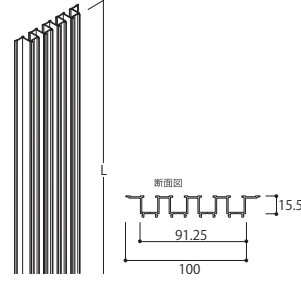

SONOL design panel 100 / 4

機能を必要としない部分に使用するデザインパネル
L2420×W100×D15.5 アルミ

ES074-10 ブラック 5991059 参考価格 ¥10,500 /1枚

ES074-27 シルバー 5991060 参考価格 ¥10,500 /1枚

L3020×W100×D15.5 アルミ

ES674-10 ブラック 5991061 参考価格 ¥12,600 /1枚

ES674-27 シルバー 5991062 参考価格 ¥12,600 /1枚