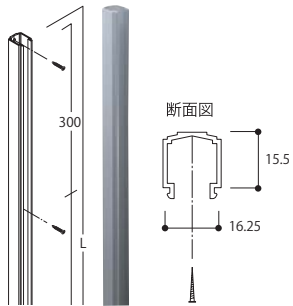

L3020×W125×D15.5 アルミ

ES676-10 ブラック 5991065 参考価格 ¥15,000 /1枚

ES676-27 シルバー 5991066 参考価格 ¥15,000 /1枚

SONOL panel fixing

デザインパネルを壁面にセットするためのパネル
L2420×W16.25×D15.5 アルミ

ES079-10 ブラック 5991067 参考価格 ¥2,000 /1本

ES079-27 シルバー 5991068 参考価格 ¥2,000 /1本