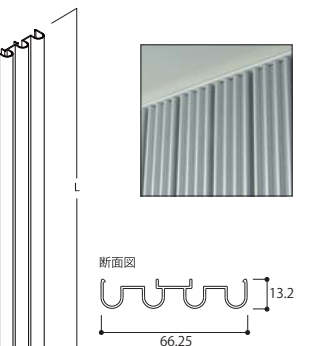

ES621-21 マットSLC 5991094 参考価格 ¥20,500 /1本

ES621-27 シルバー 5991095 参考価格 ¥20,500 /1本

※1枚あたり取付に必要なタッピング数22本(300mmピッチ)

SONOL line edge 31.5 / 2

レールやデザインパネルを上下で受けるエッジ
L3640 アルミ

ES821-01 ホワイト 5991085 参考価格 ¥4,600 /1本

ES821-10 ブラック 5991086 参考価格 ¥4,600 /1本

ES821-21 マットSLC 5991087 参考価格 ¥4,600 /1本

SONOL design cover 75 / 3W

パネル3山分を1単位としたウェーブカバー
L2420×W66.25×D13.2 アルミ

ES097-01 ホワイト 5991096 参考価格 ¥3,800 /1本

ES097-21 マットSLC 5991097 参考価格 ¥3,800 /1本

L3020×W66.25×D13.2 アルミ

ES697-01 ホワイト 5991098 参考価格 ¥4,600 /1本

ES697-21 マットSLC 5991099 参考価格 ¥4,600 /1本

SONOL design cover 75 / 4W

パネル3山分を1単位としたウェーブカバー
L2420×W66.25×D13.2 アルミ

ES098-01 ホワイト 5991100 参考価格 ¥4,400 /1本