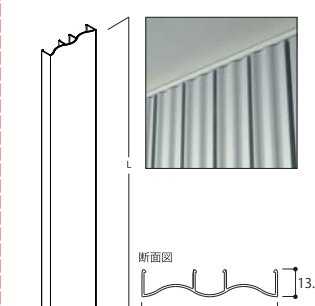

SONOL design cover 75 / 2W

パネル3山分を1単位としたウェーブカバー
L2420×W66.25×D13.2 アルミ

ES096-01 ホワイト 5991081 参考価格 ¥3,600 /1本

ES096-21 マットSLC 5991082 参考価格 ¥3,600 /1本

L3020×W66.25×D13.2 アルミ

ES696-01 ホワイト 5991083 参考価格 ¥4,400 /1本

ES696-21 マットSLC 5991084 参考価格 ¥4,400 /1本