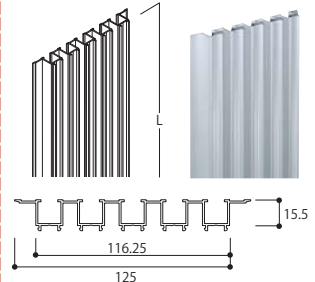

SONOL design panel 125 / 5

機能を必要としない部分に使用するデザインパネル
L2420×W125×D15.5 アルミ

ES076-10 ブラック 5991063 参考価格 ¥12,000 /1枚

ES076-27 シルバー 5991064 参考価格 ¥12,000 /1枚

L3020×W125×D15.5 アルミ

ES676-10 ブラック 5991065 参考価格 ¥15,000 /1枚

ES676-27 シルバー 5991066 参考価格 ¥15,000 /1枚