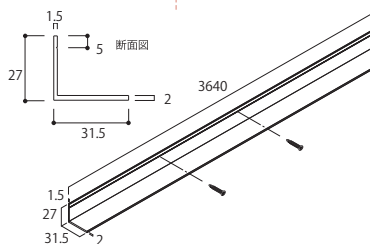

SONOL line edge 31.5 / 2

レールやデザインパネルを上下で受けるエッジ
L3640 アルミ

ES821-01 ホワイト 5991085 参考価格 ¥4,600 /1本

ES821-10 ブラック 5991086 参考価格 ¥4,600 /1本

ES821-21 マットSLC 5991087 参考価格 ¥4,600 /1本