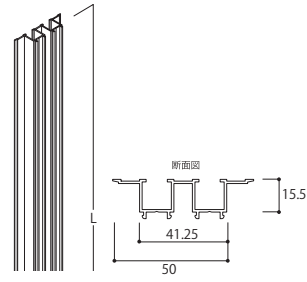

SONOL design panel 50 / 2

機能を必要としない部分に使用するデザインパネル
L2420×W50×D15.5 アルミ

ES073-10 ブラック 5991055 参考価格 ¥5,700 /1本

ES073-27 シルバー 5991056 参考価格 ¥5,700 /1本

L3020×W50×D15.5 アルミ

ES673-10 ブラック 5991057 参考価格 ¥6,800 /1本

ES673-27 シルバー 5991058 参考価格 ¥6,800 /1本