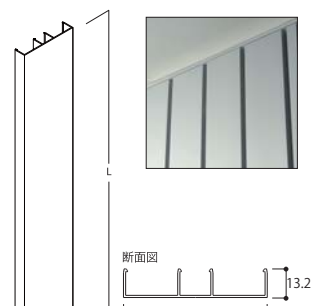

SONOL design cover 75

パネル3山分を1単位としたフラットカバー
L2420×W66.25×D13.2 アルミ

ES095-01 ホワイト 5991077 参考価格 ¥3,600 /1本

ES095-21 マットSLC 5991078 参考価格 ¥3,600 /1本

L3020×W66.25×D13.2 アルミ

ES695-01 ホワイト 5991079 参考価格 ¥4,400 /1本

ES695-21 マットSLC 5991080 参考価格 ¥4,400 /1本