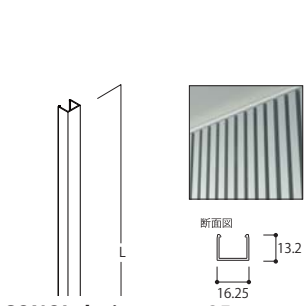

L3020×W125×D15.5 アルミ

ES676-10 ブラック 5991065 参考価格 ¥15,000 /1枚

ES676-27 シルバー 5991066 参考価格 ¥15,000 /1枚

SONOL panel fixing

デザインパネルを壁面にセットするためのパネル
L2420×W16.25×D15.5 アルミ

ES079-10 ブラック 5991067 参考価格 ¥2,000 /1本

ES079-27 シルバー 5991068 参考価格 ¥2,000 /1本

※1枚あたり取付に必要なタッピング数9本(300mmピッチ)

L3020×W16.25×D15.5 アルミ

ES679-10 ブラック 5991069 参考価格 ¥2,600 /1本

ES679-27 シルバー 5991070 参考価格 ¥2,600 /1本

※1枚あたり取付に必要なタッピング数11本(300mmピッチ)

SONOL design cover 25

パネル等に取り付ける基本のカバー
L2420×W16.25×D13.2 アルミ