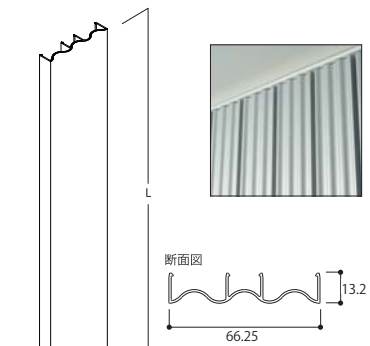

SONOL design cover 75 / 3W

パネル3山分を1単位としたウェーブカバー
L2420×W66.25×D13.2 アルミ

ES097-01 ホワイト 5991096 参考価格 ¥3,800 /1本

ES097-21 マットSLC 5991097 参考価格 ¥3,800 /1本

L3020×W66.25×D13.2 アルミ

ES697-01 ホワイト 5991098 参考価格 ¥4,600 /1本

ES697-21 マットSLC 5991099 参考価格 ¥4,600 /1本