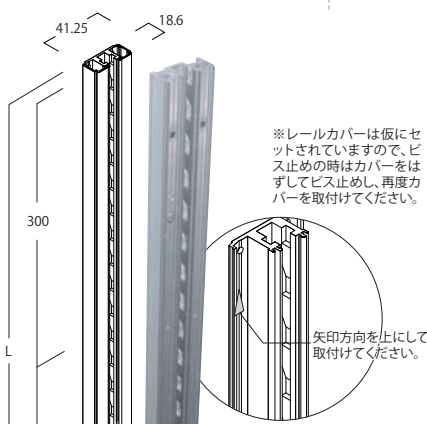

SONOL rail set

25mmピッチで上下可能なシステムレール
L2420×W41.25×D18.6 アルミ

ES021-01 ホワイト 5991088 参考価格 ¥17,000 /1本

ES021-10 ブラック 5991089 参考価格 ¥17,000 /1本

ES021-21 マットSLC 5991090 参考価格 ¥17,000 /1本

ES021-27 シルバー 5991091 参考価格 ¥17,000 /1本

※1枚あたり取付に必要なタッピング数18本(300mmピッチ)

L3020×W41.25×D18.6 アルミ

ES621-01 ホワイト 5991092 参考価格 ¥20,500 /1本

ES621-10 ブラック 5991093 参考価格 ¥20,500 /1本

ES621-21 マットSLC 5991094 参考価格 ¥20,500 /1本

ES621-27 シルバー 5991095 参考価格 ¥20,500 /1本

※1枚あたり取付に必要なタッピング数22本(300mmピッチ)