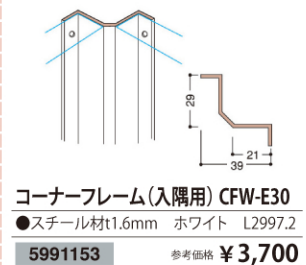

アイライン NEWウッドパネル EL-MDF

施工性・加工性が優れた、MDF壁面ディスプレイ材。

※本製品はリサイクル材のMDFを芯材に使用していますので、ケバ、斑点、トラフ、色のばらつきなどがあります。MDFの自然な素材感を活かすため、あえて化粧処理を施しておりません。また温度・湿度・気候などの環境条件により芯材に収縮・ソリが生じます。予めご了承の上、ご採用ください。

■パネルモジュール

■標準納まり図

パネルモジュール

EL-MDF021	L1800	MDF生地	15.9kg	5991146	参考価格 ¥19,400
EL-MDF200	L1800	ブナ柾目	15.9kg	5991147	参考価格 ¥21,200
EL-MDF202	L1800	ホワイト	15.9kg	5991148	参考価格 ¥19,400

※1セット3枚入り価格 シックハウス対策基準法対応製品

■基本パーツ

※パネルとトップカバーとの納まりは、厚み方向に約3mmの余裕があります。それゆえ、調整材等によりすぎ間・不陸等調整の上施工してください。