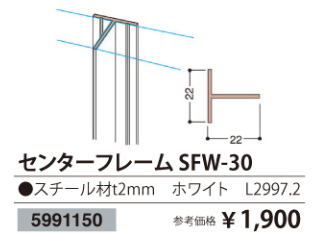

アイライン NEWウッドパネル EL-MDF

施工性・加工性が優れた、MDF壁面ディスプレイ材。

※本製品はリサイクル材のMDFを芯材に使用していますので、ケバ、斑点、トラフ、色のばらつきなどがあります。MDFの自然な素材感を活かすため、あえて化粧処理を施しておりません。また温度・湿度・気候などの環境条件により芯材に収縮・ソリが生じます。予めご了承の上、ご採用ください。

■パネルモジュール

■標準納まり図

パネルモジュール

EL-MDF021	L1800	MDF生地	15.9kg	5991146	参考価格 ¥19,400
EL-MDF200	L1800	ブナ柾目	15.9kg	5991147	参考価格 ¥21,200
EL-MDF202	L1800	ホワイト	15.9kg	5991148	参考価格 ¥19,400

※1セット3枚入り価格 シックハウス対策基準法対応製品

■基本パーツ

※パネルとトップカバーとの納まりは、厚み方向に約3mmの余裕があります。それゆえ、調整材等によりすぎ間・不陸等調整の上施工してください。