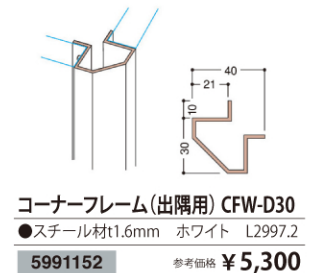

アイライン NEWウッドパネル EL-MDF

施工性・加工性が優れた、MDF壁面ディスプレイ材。

※本製品はリサイクル材のMDFを芯材に使用していますので、ケバ、斑点、トラフ、色のばらつきなどがあります。MDFの自然な素材感を活かすため、あえて化粧処理を施しておりません。また温度・湿度・気候などの環境条件により芯材に収縮・ソリが生じます。予めご了承の上、ご採用ください。

■パネルモジュール

■標準納まり図

パネルモジュール

EL-MDF021	L1800	MDF生地	15.9kg	5991146	参考価格 ¥19,400
EL-MDF200	L1800	ブナ柾目	15.9kg	5991147	参考価格 ¥21,200
EL-MDF202	L1800	ホワイト	15.9kg	5991148	参考価格 ¥19,400

※1セット3枚入り価格 シックハウス対策基準法対応製品

■基本パーツ

※パネルとトップカバーとの納まりは、厚み方向に約3mmの余裕があります。それゆえ、調整材等によりすぎ間・不陸等調整の上施工してください。