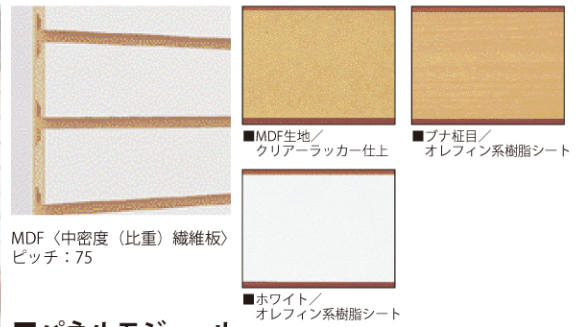

アイライン NEWウッドパネル EL-MDF

施工性・加工性が優れた、MDF壁面ディスプレイ材。

※本製品はリサイクル材のMDFを芯材に使用していますので、ケバ、斑点、トラフ、色のばらつきなどがあります。MDFの自然な素材感を活かすため、あえて化粧処理を施しておりません。また温度・湿度・気候などの環境条件により芯材に収縮・ソリが生じます。予めご了承の上、ご採用ください。

■パネルモジュール

■標準納まり図

パネルモジュール

EL-MDF021	L1800	MDF生地	15.9kg	5991146	参考価格 ¥19,400
EL-MDF200	L1800	ブナ柾目	15.9kg	5991147	参考価格 ¥21,200
EL-MDF202	L1800	ホワイト	15.9kg	5991148	参考価格 ¥19,400

※1セット3枚入り価格 シックハウス対策基準法対応製品

■基本パーツ

※パネルとトップカバーとの納まりは、厚み方向に約3mmの余裕があります。それゆえ、調整材等によりすぎ間・不陸等調整の上施工してください。