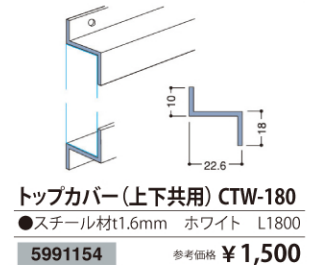

アイライン NEWウッドパネル EL-MDF

施工性・加工性が優れた、MDF壁面ディスプレイ材。

※本製品はリサイクル材のMDFを芯材に使用していますので、ケバ、斑点、トラフ、色のばらつきなどがあります。MDFの自然な素材感を活かすため、あえて化粧処理を施しておりません。また温度・湿度・気候などの環境条件により芯材に収縮・ソリが生じます。予めご了承の上、ご採用ください。

■パネルモジュール

■標準納まり図

パネルモジュール

EL-MDF021	L1800	MDF生地	15.9kg	5991146	参考価格 ¥19,400
EL-MDF200	L1800	ブナ柾目	15.9kg	5991147	参考価格 ¥21,200
EL-MDF202	L1800	ホワイト	15.9kg	5991148	参考価格 ¥19,400

※1セット3枚入り価格 シックハウス対策基準法対応製品

■基本パーツ

※パネルとトップカバーとの納まりは、厚み方向に約3mmの余裕があります。それゆえ、調整材等によりすぎ間・不陸等調整の上施工してください。