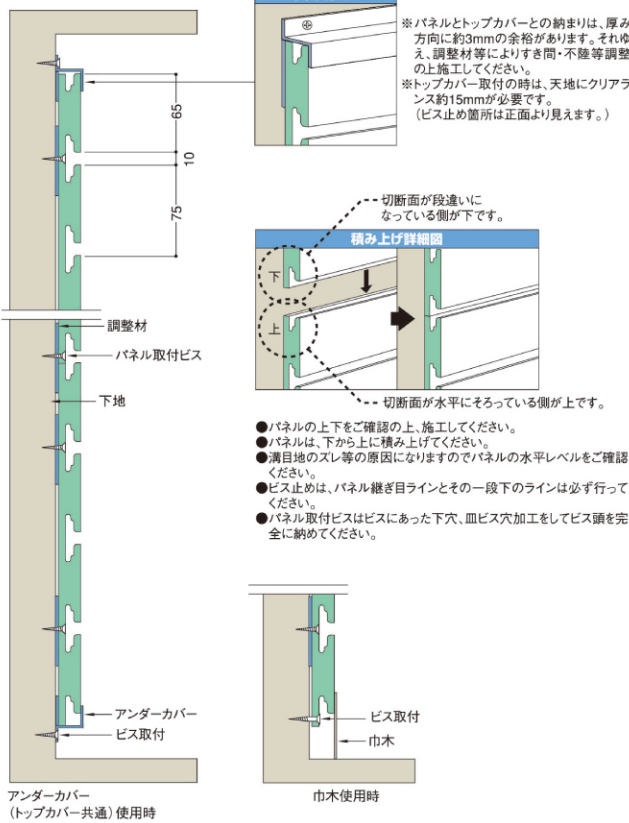

アイライン NEWウッドパネル EL-MDF

施工性・加工性が優れた、MDF壁面ディスプレイ材。

※本製品はリサイクル材のMDFを芯材に使用していますので、ケバ、斑点、トラフ、色のばらつきなどがあります。MDFの自然な素材感を活かすため、あえて化粧処理を施しておりません。また温度・湿度・気候などの環境条件により芯材に収縮・ソリが生じます。予めご了承の上、ご採用ください。

■パネルモジュール

■標準納まり図

パネルモジュール

EL-MDF021	L1800	MDF生地	15.9kg	5991146	参考価格 ¥19,400
EL-MDF200	L1800	ブナ柾目	15.9kg	5991147	参考価格 ¥21,200
EL-MDF202	L1800	ホワイト	15.9kg	5991148	参考価格 ¥19,400

※1セット3枚入り価格 シックハウス対策基準法対応製品

■基本パーツ

※パネルとトップカバーとの納まりは、厚み方向に約3mmの余裕があります。それゆえ、調整材等によりすぎ間・不陸等調整の上施工してください。