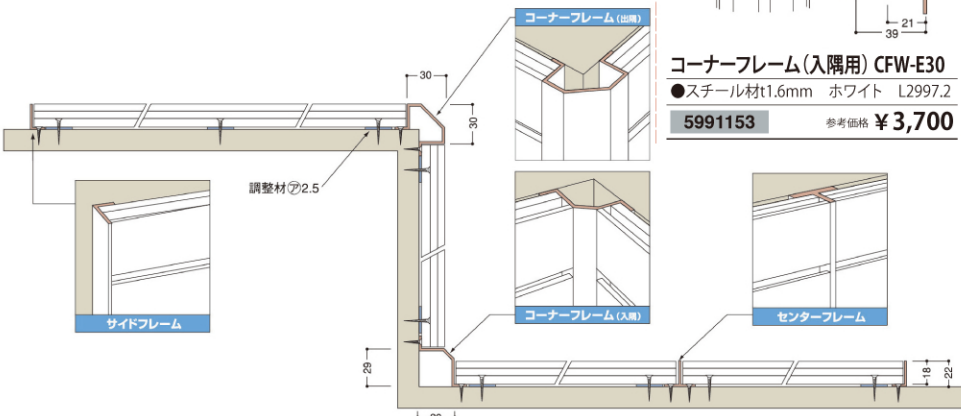

アイライン NEWウッドパネル EL-MDF

施工性・加工性が優れた、MDF壁面ディスプレイ材。

※本製品はリサイクル材のMDFを芯材に使用していますので、ケバ、斑点、トラフ、色のばらつきなどがあります。MDFの自然な素材感を活かすため、あえて化粧処理を施しておりません。また温度・湿度・気候などの環境条件により芯材に収縮・ソリが生じます。予めご了承の上、ご採用ください。

■パネルモジュール

■標準納まり図

パネルモジュール

EL-MDF021	L1800	MDF生地	15.9kg	5991146	参考価格 ¥19,400
EL-MDF200	L1800	ブナ柾目	15.9kg	5991147	参考価格 ¥21,200
EL-MDF202	L1800	ホワイト	15.9kg	5991148	参考価格 ¥19,400

※1セット3枚入り価格 シックハウス対策基準法対応製品

■基本パーツ

※パネルとトップカバーとの納まりは、厚み方向に約3mmの余裕があります。それゆえ、調整材等によりすぎ間・不陸等調整の上施工してください。