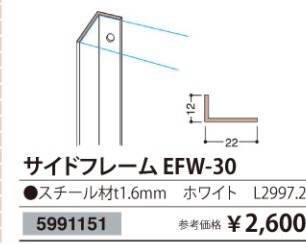

アイライン NEWウッドパネル EL-MDF

施工性・加工性が優れた、MDF壁面ディスプレイ材。

※本製品はリサイクル材のMDFを芯材に使用していますので、ケバ、斑点、トラフ、色のばらつきなどがあります。MDFの自然な素材感を活かすため、あえて化粧処理を施しておりません。また温度・湿度・気候などの環境条件により芯材に収縮・ソリが生じます。予めご了承の上、ご採用ください。

■パネルモジュール

■標準納まり図

パネルモジュール

EL-MDF021	L1800	MDF生地	15.9kg	5991146	参考価格 ¥19,400
EL-MDF200	L1800	ブナ柾目	15.9kg	5991147	参考価格 ¥21,200
EL-MDF202	L1800	ホワイト	15.9kg	5991148	参考価格 ¥19,400

※1セット3枚入り価格 シックハウス対策基準法対応製品

■基本パーツ

※パネルとトップカバーとの納まりは、厚み方向に約3mmの余裕があります。それゆえ、調整材等によりすぎ間・不陸等調整の上施工してください。