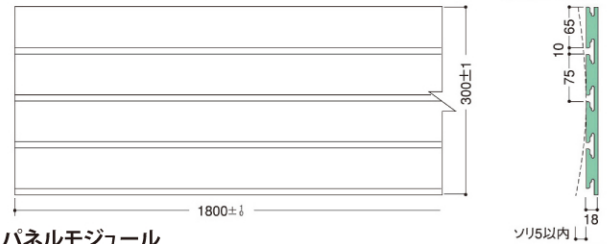

アイライン NEWウッドパネル EL-MDF

施工性・加工性が優れた、MDF壁面ディスプレイ材。

※本製品はリサイクル材のMDFを芯材に使用していますので、ケバ、斑点、トラフ、色のばらつきなどがあります。MDFの自然な素材感を活かすため、あえて化粧処理を施しておりません。また温度・湿度・気候などの環境条件により芯材に収縮・ソリが生じます。予めご了承の上、ご採用ください。

■パネルモジュール

■標準納まり図

パネルモジュール

EL-MDF021	L1800	MDF生地	15.9kg	5991146	参考価格 ¥19,400
EL-MDF200	L1800	ブナ柾目	15.9kg	5991147	参考価格 ¥21,200
EL-MDF202	L1800	ホワイト	15.9kg	5991148	参考価格 ¥19,400

※1セット3枚入り価格 シックハウス対策基準法対応製品

■基本パーツ

※パネルとトップカバーとの納まりは、厚み方向に約3mmの余裕があります。それゆえ、調整材等によりすぎ間・不陸等調整の上施工してください。