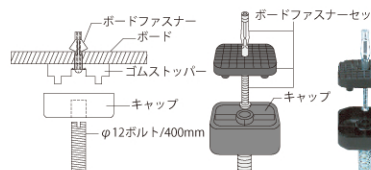

NP-P1+NP-A1 天井/床用アジャスター使用時

最大対応高3.14m

※天井側・床側共最大調整時

NP-P1+SC-AS 天井/床取付セット使用時

最大対応高3.40m

※天井側・床側共最大調整時

NP-A1 天井/床用アジャスター

●スチール製クロームメッキ仕上

5991286

参考価格 ¥1,200

φ20蛇腹ボルトカバー320mm

SC-AS 天井/床取付セット

●天井・地用ブラケット キャップ部:樹脂製ブラック/ストッパー部:ゴム製ブラック/蛇腹ボルトカバー:樹脂製ブラック/パイプカバー:樹脂製ブラック/ナット:スチール製/支柱ボルト:スチール製ユニクロメッキ仕上

5991287

参考価格 ¥2,170

SC-P2 天井固定用ボード ファスナーセット

●天井・地用ブラケット キャップ部:樹脂製ブラック/ストッパー部:ゴム製ブラック/ボードファスナー:スチール製ユニクロメッキ仕上

5991288

参考価格 ¥600

SC-P4 (6×13) フラットバーネット取付セット/ 上下用2個セット

●ハンドル部:樹脂製ブラック/ストッパー部:亜鉛ダイカスト製クロームメッキ仕上

5991289

参考価格 ¥4,120

SC-P9 (13×13) スクエアバーネット取付セット/ 上下用2個セット

●ハンドル部:樹脂製ブラック/ストッパー部:亜鉛ダイカスト製クロームメッキ仕上

5991290

参考価格 ¥4,600

●L型継手の取付け-1

天井/床用アジャスターまたは(天井/床用取付セット)を取り付ける前にL型継手をボールに差し込んでおきます。

●L型継手の取付け-2

設定位置にビスを締め込みます。写真は目録より高い場合の取付けです。目録より低い場合はL型継手の天地を逆にします。

NP-J1 L型継手