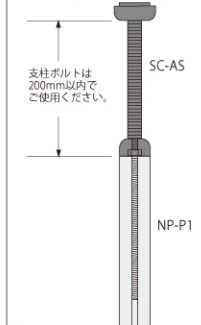

ボール断面図

KH-18 スクリーンボールセット

対応高2.32~2.7m

●セット構成内容:

アルミボール: L1100mm×2、ホワイト/ブラック粉体塗装仕上
中間ジョイント: 心棒φ12mm・スチール製クロームメッキ仕上、中心部・樹脂製ブラック
支柱ボルトM12: L400mm×2、ナット×1付、スチール製クロームメッキ仕上
パイプカバー×2、樹脂製ブラック
蛇腹ボルトカバー×2、樹脂製ブラック
天地用ブラケット×2、ストッパー×1付・ゴム製ブラック、カバー部・樹脂製ブラック

5991292

参考価格 ¥16,280

※ブラック色は廃番となりました

NP-P1 スクリーンボール

L3000 ●アルミ製ホワイト/ブラック粉体塗装仕上※寸法切加工費別

5991291

参考価格 ¥11,500

※品番表示の口には、ボールカラー:1:ホワイト 2:ブラックが入ります。

NP-P1+NP-A1 天井/床用アジャスター使用時

最大対応高3.14m

※天井側・床側共最大調整時

NP-P1+SC-AS 天井/床取付セット使用時

最大対応高3.40m

※天井側・床側共最大調整時

NP-A1 天井/床用アジャスター

●スチール製クロームメッキ仕上