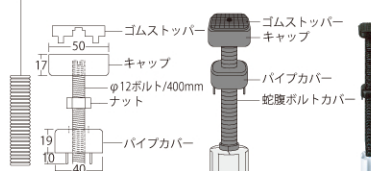

ボール断面図

KH-18 スクリーンボールセット

対応高2.32~2.7m

●セット構成内容:

アルミボール: L1100mm×2、ホワイト/ブラック粉体塗装仕上
中間ジョイント: 心棒φ12mm・スチール製クロームメッキ仕上、中心部・樹脂製ブラック
支柱ボルトM12: L400mm×2、ナット×1付、スチール製クロームメッキ仕上
パイプカバー×2、樹脂製ブラック
蛇腹ボルトカバー×2、樹脂製ブラック
天地用ブラケット×2、ストッパー×1付・ゴム製ブラック、カバー部・樹脂製ブラック

NP-P1+NP-A1 天井/床用アジャスター使用時

最大対応高3.14m

※天井側・床側共最大調整時

NP-P1+SC-AS 天井/床取付セット使用時

最大対応高3.40m

※天井側・床側共最大調整時

NP-A1 天井/床用アジャスター

●スチール製クロームメッキ仕上

5991286

参考価格 ¥1,200

φ20蛇腹ボルトカバー320mm

SC-AS 天井/床取付セット

●天井・地用ブラケット キャップ部:樹脂製ブラック/ストッパー部:ゴム製ブラック/蛇腹ボルトカバー:樹脂製ブラック/パイプカバー:樹脂製ブラック/ナット:スチール製/支柱ボルト:スチール製ユニクロメッキ仕上

5991287

参考価格 ¥2,170

SC-P2 天井固定用ボード ファスナーセット

●天井・地用ブラケット キャップ部:樹脂製ブラック/ストッパー部:ゴム製ブラック/ボードファスナー:スチール製ユニクロメッキ仕上

5991288

参考価格 ¥600

SC-P4 (6×13) フラットバーネット取付セット/ 上下用2個セット

●ハンドル部:樹脂製ブラック/ストッパー部:亜鉛ダイカスト製クロームメッキ仕上

5991289

参考価格 ¥4,120

SC-P9 (13×13) スクエアバーネット取付セット/ 上下用2個セット