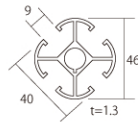

NET PARTITION

KH-18

ボール断面図

中間ジョイント

3000mm

アルミボール

天井・取付
セットSC-AS

NP-P1

ボール断面図

KH-18 スクリーンボールセット

対応高2.32~2.7m

●セット構成内容:

アルミボール: L1100mm×2、ホワイト/ブラック粉体塗装仕上
中間ジョイント: 心棒φ12mm・スチール製クロームメッキ仕上、中心部・樹脂製ブラック
支柱ボルトM12: L400mm×2、ナット×1付、スチール製クロームメッキ仕上
パイプカバー×2、樹脂製ブラック
蛇腹ボルトカバー×2、樹脂製ブラック
天地用ブラケット×2、ストッパー×1付・ゴム製ブラック、カバー部・樹脂製ブラック