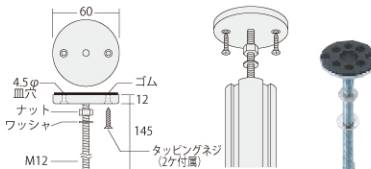

ボール断面図

KH-18 スクリーンボールセット

対応高2.32~2.7m

●セット構成内容:

アルミボール: L1100mm×2、ホワイト/ブラック粉体塗装仕上
中間ジョイント: 心棒φ12mm・スチール製クロームメッキ仕上、中心部・樹脂製ブラック
支柱ボルトM12: L400mm×2、ナット×1付、スチール製クロームメッキ仕上
パイプカバー×2、樹脂製ブラック
蛇腹ボルトカバー×2、樹脂製ブラック
天地用ブラケット×2、ストッパー×1付・ゴム製ブラック、カバー部・樹脂製ブラック

NP-P1+NP-A1 天井/床用アジャスター使用時

最大対応高3.14m

※天井側・床側共最大調整時

NP-P1+SC-AS 天井/床取付セット使用時

最大対応高3.40m

※天井側・床側共最大調整時

NP-A1 天井/床用アジャスター

●スチール製クロームメッキ仕上

5991286

参考価格 ¥1,200

φ20蛇腹ボルトカバー320mm

SC-AS 天井/床取付セット

●天井・地用ブラケット キャップ部:樹脂製ブラック/ストッパー部:ゴム製ブラック/蛇腹ボルトカバー:樹脂製ブラック/パイプカバー:樹脂製ブラック/ナット:スチール製/支柱ボルト:スチール製ユニクロメッキ仕上

5991287

参考価格 ¥2,170

SC-P2 天井固定用ボード ファスナーセット

●天井・地用ブラケット キャップ部:樹脂製ブラック/ストッパー部:ゴム製ブラック/ボードファスナー:スチール製ユニクロメッキ仕上

5991288

参考価格 ¥600

SC-P4 (6×13) フラットバーネット取付セット/ 上下用2個セット

●ハンドル部:樹脂製ブラック/ストッパー部:亜鉛ダイカスト製クロームメッキ仕上

5991289

参考価格 ¥4,120

SC-P9 (13×13) スクエアバーネット取付セット/ 上下用2個セット