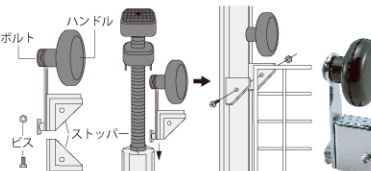

●天井・地用ブラケット キャップ部:樹脂製ブラック/ストッパー部:ゴム製ブラック/ボードファスナー:スチール製ユニクロメッキ仕上

5991288

参考価格 ¥600

SC-P4 (6×13) フラットバーネット取付セット/ 上下用2個セット

●ハンドル部:樹脂製ブラック/ストッパー部:亜鉛ダイカスト製クロームメッキ仕上

5991289

参考価格 ¥4,120

SC-P9 (13×13) スクエアバーネット取付セット/ 上下用2個セット

●ハンドル部:樹脂製ブラック/ストッパー部:亜鉛ダイカスト製クロームメッキ仕上

5991290

参考価格 ¥4,600

●L型継手の取付け-1

天井/床用アジャスターまたは(天井/床用取付セット)を取り付ける前にL型継手をボールに差し込んでおきます。

●L型継手の取付け-2

設定位置にビスを締め込みます。写真は目録より高い場合の取付けです。目録より低い場合はL型継手の天地を逆にします。

NP-J1 L型継手