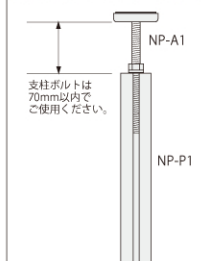

ボール断面図

KH-18 スクリーンボールセット

対応高2.32~2.7m

●セット構成内容:

アルミボール: L1100mm×2、ホワイト/ブラック粉体塗装仕上
中間ジョイント: 心棒φ12mm・スチール製クロームメッキ仕上、中心部・樹脂製ブラック
支柱ボルトM12: L400mm×2、ナット×1付、スチール製クロームメッキ仕上
パイプカバー×2、樹脂製ブラック
蛇腹ボルトカバー×2、樹脂製ブラック
天地用ブラケット×2、ストッパー×1付・ゴム製ブラック、カバー部・樹脂製ブラック

5991292

参考価格 ¥16,280

※ブラック色は廃番となりました

NP-P1 スクリーンボール

L3000 ●アルミ製ホワイト/ブラック粉体塗装仕上※寸法切加工費別

5991291

参考価格 ¥11,500

※品番表示の口には、ボールカラー:1:ホワイト 2:ブラックが入ります。

NP-P1+NP-A1 天井/床用アジャスター使用時

最大対応高3.14m

※天井側・床側共最大調整時

NP-P1+SC-AS 天井/床取付セット使用時

最大対応高3.40m

※天井側・床側共最大調整時

NP-A1 天井/床用アジャスター

●スチール製クロームメッキ仕上