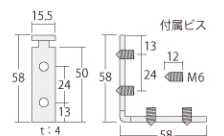

●ハンドル部:樹脂製ブラック/ストッパー部:亜鉛ダイカスト製クロームメッキ仕上

5991290

参考価格 ¥4,600

●L型継手の取付け-1

天井/床用アジャスターまたは(天井/床用取付セット)を取り付ける前にL型継手をボールに差し込んでおきます。

●L型継手の取付け-2

設定位置にビスを締め込みます。写真は目録より高い場合の取付けです。目録より低い場合はL型継手の天地を逆にします。

NP-J1 L型継手

●スチール製ユニクロメッキ仕上

5991291

参考価格 ¥360

6×13フレーム用と13×13フレーム用がございます。ご注文時にご指定下さい。