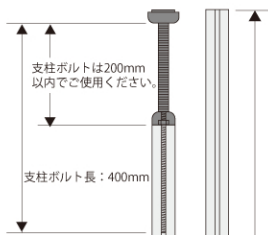

NET PARTITION

KH-18

ボール断面図

中間ジョイント

3000mm

アルミボール

天井・取付
セットSC-AS

NP-P1

ボール断面図

KH-18 スクリーンボールセット

対応高2.32~2.7m

●セット構成内容:

アルミボール: L1100mm×2、ホワイト/ブラック粉体塗装仕上
中間ジョイント: 心棒φ12mm・スチール製クロームメッキ仕上、中心部・樹脂製ブラック
支柱ボルトM12: L400mm×2、ナット×1付、スチール製クロームメッキ仕上
パイプカバー×2、樹脂製ブラック
蛇腹ボルトカバー×2、樹脂製ブラック
天地用ブラケット×2、ストッパー×1付・ゴム製ブラック、カバー部・樹脂製ブラック

NP-P1+NP-A1 天井/床用アジャスター使用時

最大対応高3.14m

※天井側・床側共最大調整時

NP-P1+SC-AS 天井/床取付セット使用時

最大対応高3.40m

※天井側・床側共最大調整時

NP-A1 天井/床用アジャスター

●スチール製クロームメッキ仕上