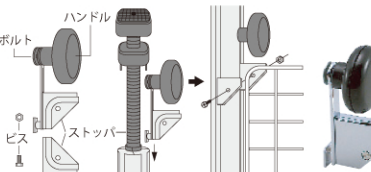

NP-P1+NP-A1 天井/床用アジャスター使用時

最大対応高3.14m

※天井側・床側共最大調整時

NP-P1+SC-AS 天井/床取付セット使用時

最大対応高3.40m

※天井側・床側共最大調整時

NP-A1 天井/床用アジャスター

●スチール製クロームメッキ仕上

5991286

参考価格 ¥1,200

φ20蛇腹ボルトカバー320mm

SC-AS 天井/床取付セット

●天井・地用ブラケット キャップ部:樹脂製ブラック/ストッパー部:ゴム製ブラック/蛇腹ボルトカバー:樹脂製ブラック/パイプカバー:樹脂製ブラック/ナット:スチール製/支柱ボルト:スチール製ユニクロメッキ仕上

5991287

参考価格 ¥2,170

SC-P2 天井固定用ボード ファスナーセット

●天井・地用ブラケット キャップ部:樹脂製ブラック/ストッパー部:ゴム製ブラック/ボードファスナー:スチール製ユニクロメッキ仕上

5991288

参考価格 ¥600

SC-P4 (6×13) フラットバーネット取付セット/ 上下用2個セット

●ハンドル部:樹脂製ブラック/ストッパー部:亜鉛ダイカスト製クロームメッキ仕上

5991289

参考価格 ¥4,120

SC-P9 (13×13) スクエアバーネット取付セット/ 上下用2個セット

●ハンドル部:樹脂製ブラック/ストッパー部:亜鉛ダイカスト製クロームメッキ仕上

5991290

参考価格 ¥4,600

●L型継手の取付け-1

天井/床用アジャスターまたは(天井/床用取付セット)を取り付ける前にL型継手をボールに差し込んでおきます。

●L型継手の取付け-2

設定位置にビスを締め込みます。写真は目録より高い場合の取付けです。目録より低い場合はL型継手の天地を逆にします。

NP-J1 L型継手