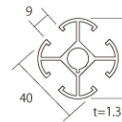

NET PARTITION

KH-18

ボール断面図

中間ジョイント

3000mm

アルミボール

天井・取付
セットSC-AS

NP-P1

ボール断面図

KH-18 スクリーンボールセット

対応高2.32~2.7m

●セット構成内容:

アルミボール: L1100mm×2、ホワイト/ブラック粉体塗装仕上
中間ジョイント: 心棒φ12mm・スチール製クロームメッキ仕上、中心部・樹脂製ブラック
支柱ボルトM12: L400mm×2、ナット×1付、スチール製クロームメッキ仕上
パイプカバー×2、樹脂製ブラック
蛇腹ボルトカバー×2、樹脂製ブラック
天地用ブラケット×2、ストッパー×1付・ゴム製ブラック、カバー部・樹脂製ブラック