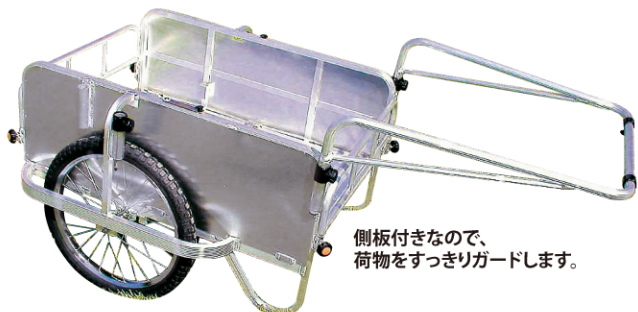

# SHERPA キャンパー (アルミ折りたたみ式リヤカー)

コンパクトで軽量は売り場にうれしい!

使わないときはコンパクトに、移動には軽くと、色々条件があります。そこで今回ご紹介のリヤカーはキャンパー用に開発された商品です。どこかあか抜けた印象があるのも、そんなところからでしょうか。

最大積載質量150kg

**NSK-609T チューブ 5991396 参考価格 ¥105,000**

使用時:W1680×D890×H790 (収納時:W980×D350) 16.2kg

**NSK-609N ノーバンク 5991397 参考価格 ¥119,000**

使用時:W1680×D890×H790 (収納時:W980×D350) 16.4kg

**NSK-812T チューブ 5991398 参考価格 ¥129,000**

使用時:W1980×D1100×H990 (収納時:W1280×D370) 23.4kg

**NSK-812N ノーバンク 5991399 参考価格 ¥140,000**

使用時:W1980×D1100×H990 (収納時:W1280×D370) 23.6kg

**交換用タイヤ チューブ式 5991400 参考価格 ¥19,500**

**交換用タイヤ ノーバンク式 5991401 参考価格 ¥24,800**

## 側板カバー付

側板付きなので、荷物をすっきりガードします。

最大積載質量  
NSK-609PT・PN 100kg  
NSK-812PT・PN 150kg  
NSK-712PTS 350kg

**NSK-609PT チューブ 5991402 参考価格 ¥150,000**

使用時:W1680×D890×H790 (収納時:W980×D350) 17.8kg

**NSK-609PN ノーバンク 5991403 参考価格 ¥170,000**