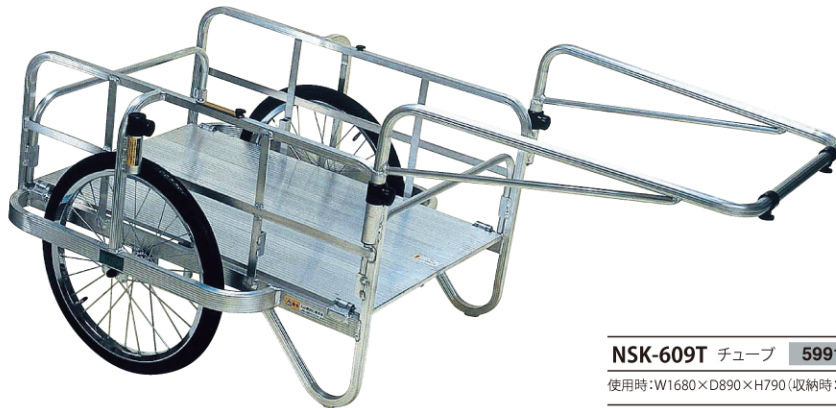

# SHERPA キャンパー (アルミ折りたたみ式リヤカー)

コンパクトで軽量は売り場にうれしい!

使わないときはコンパクトに、移動には軽くと、色々条件があります。そこで今回ご紹介のリヤカーはキャンパー用に開発された商品です。どこかあか抜けた印象があるのも、そんなところからでしょうか。

最大積載質量150kg

**NSK-609T チューブ 5991396 参考価格 ¥105,000**

使用時:W1680×D890×H790 (収納時:W980×D350) 16.2kg

**NSK-609N ノーバンク 5991397 参考価格 ¥119,000**

使用時:W1680×D890×H790 (収納時:W980×D350) 16.4kg

**NSK-812T チューブ 5991398 参考価格 ¥129,000**

使用時:W1980×D1100×H990 (収納時:W1280×D370) 23.4kg

**NSK-812N ノーバンク 5991399 参考価格 ¥140,000**

使用時:W1980×D1100×H990 (収納時:W1280×D370) 23.6kg

**交換用タイヤ チューブ式 5991400 参考価格 ¥19,500**

**交換用タイヤ ノーバンク式 5991401 参考価格 ¥24,800**

## 側板カバー付

側板付きなので、荷物をすっきりガードします。

最大積載質量  
NSK-609PT・PN 100kg  
NSK-812PT・PN 150kg  
NSK-712PTS 350kg

**NSK-609PT チューブ 5991402 参考価格 ¥150,000**

使用時:W1680×D890×H790 (収納時:W980×D350) 17.8kg

**NSK-609PN ノーバンク 5991403 参考価格 ¥170,000**