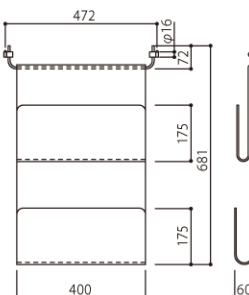

マガジンラック・APHシェルフ **A**

ARAKAWA

ピクチャーレールCRJ

レールアタッチメントCR-6

●簡単な操作で上下への調整が可能です。

※高さの調節の際はアクリル部をはずしてから行ってください。

〈アクリル部寸法〉

壁にビスで直付けできるタイプの製品もございます。

APH-102S シングルタイプ セット

材質:アクリル・ステンレス・真鍮
耐荷重:5kg
仕上:磨き仕上・サテン仕上
セット内容:本体金具・アクリル部・
ループワイヤー(1.5m)×2・
ワイヤーエンド×2
ピクチャーレールCRJ(3m)
アタッチメント:CR-6

5991431 実売価格 **¥29,400**

※レールはカット可能です。

APH-102W ダブルタイプ セット

材質:アクリル・ステンレス・真鍮
耐荷重:5kg
仕上:磨き仕上・サテン仕上
セット内容:本体金具・アクリル部・
ループワイヤー(1.5m)×2・
ワイヤーエンド×2
ピクチャーレールCRJ(3m)
アタッチメント:CR-6

5991432 実売価格 **¥44,000**

※レールはカット可能です。

壁にビスで直付けできるタイプの製品もございます。

ピクチャーレールCRJ

レールアタッチメントCR-6

簡単な操作で上下への調整が可能です。

※高さの調節の際はアクリル部をはずしてから行ってください。

APH-502 3段タイプ セット

材質:アクリル・ステンレス・真鍮 仕上:磨き仕上・サテン
仕上 耐荷重:15kg
セット内容:本体金具×6・ループワイヤー(1.5m)×4
ワイヤーエンド×4・アクリル棚板×3
ピクチャーレールCRJ(3m) アタッチメント:CR-6

5991433 実売価格 **¥65,300**

※レールはカット可能です。

APH-512 2段タイプ セット

材質:アクリル・ステンレス・真鍮 仕上:磨き仕上・サテン
仕上 耐荷重:15kg
セット内容:本体金具×6・ループワイヤー(1.5m)×4
ワイヤーエンド×4・アクリル棚板×2
ピクチャーレールCRJ(3m) アタッチメント:CR-6