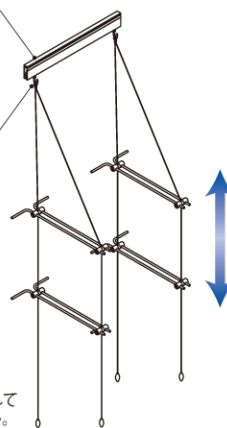

マガジンラック・APHシェルフ **A**

ARAKAWA

ピクチャーレールCRJ

レールアタッチメントCR-6

●簡単な操作で上下への調整が可能です。

※高さの調節の際はアクリル部をはずしてから行ってください。

〈アクリル部寸法〉

壁にビスで直付けできるタイプの製品もございます。

APH-102S シングルタイプ セット

材質:アクリル・ステンレス・真鍮
耐荷重:5kg
仕上:磨き仕上・サテン仕上
セット内容:本体金具・アクリル部・
ループワイヤー(1.5m)×2・
ワイヤーエンド×2
ピクチャーレールCRJ(3m)
アタッチメント:CR-6

5991431 実売価格 **¥29,400**

※レールはカット可能です。

APH-102W ダブルタイプ セット

材質:アクリル・ステンレス・真鍮
耐荷重:5kg
仕上:磨き仕上・サテン仕上
セット内容:本体金具・アクリル部・
ループワイヤー(1.5m)×2・
ワイヤーエンド×2
ピクチャーレールCRJ(3m)
アタッチメント:CR-6

5991432 実売価格 **¥44,000**

※レールはカット可能です。

壁にビスで直付けできるタイプの製品もございます。

ピクチャーレールCRJ

レールアタッチメントCR-6

簡単な操作で上下への調整が可能です。

※高さの調節の際はアクリル部をはずしてから行ってください。

APH-502 3段タイプ セット

材質:アクリル・ステンレス・真鍮 仕上:磨き仕上・サテン
仕上 耐荷重:15kg
セット内容:本体金具×6・ループワイヤー(1.5m)×4
ワイヤーエンド×4・アクリル棚板×3
ピクチャーレールCRJ(3m) アタッチメント:CR-6

5991433 実売価格 **¥65,300**

※レールはカット可能です。

APH-512 2段タイプ セット

材質:アクリル・ステンレス・真鍮 仕上:磨き仕上・サテン
仕上 耐荷重:15kg
セット内容:本体金具×6・ループワイヤー(1.5m)×4
ワイヤーエンド×4・アクリル棚板×2
ピクチャーレールCRJ(3m) アタッチメント:CR-6