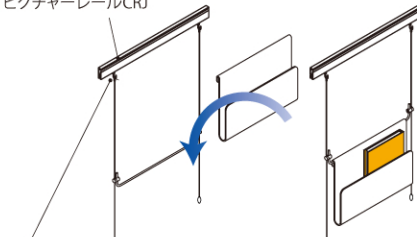

マガジンラック・APHシェルフ **A**

ARAKAWA

ピクチャーレールCRJ

レールアタッチメントCR-6

●簡単な操作で上下への調整が可能です。

※高さの調節の際はアクリル部をはずしてから行ってください。

〈アクリル部寸法〉

壁にビスで直付けできるタイプの製品もございます。

APH-102S シングルタイプ セット

材質:アクリル・ステンレス・真鍮
耐荷重:5kg
仕上:磨き仕上・サテン仕上
セット内容:本体金具・アクリル部・
ループワイヤー(1.5m)×2・
ワイヤーエンド×2
ピクチャーレールCRJ(3m)
アタッチメント:CR-6

5991431 実売価格 **¥29,400**

※レールはカット可能です。

APH-102W ダブルタイプ セット

材質:アクリル・ステンレス・真鍮
耐荷重:5kg
仕上:磨き仕上・サテン仕上
セット内容:本体金具・アクリル部・
ループワイヤー(1.5m)×2・
ワイヤーエンド×2
ピクチャーレールCRJ(3m)
アタッチメント:CR-6

5991432 実売価格 **¥44,000**

※レールはカット可能です。

壁にビスで直付けできるタイプの製品もございます。

ピクチャーレールCRJ

レールアタッチメントCR-6

簡単な操作で上下への調整が可能です。

※高さの調節の際はアクリル部をはずしてから行ってください。

APH-502 3段タイプ セット