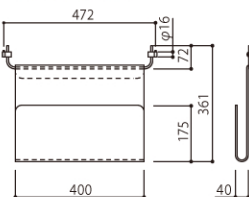

マガジンラック・APHシェルフ **A**

ARAKAWA

ピクチャーレールCRJ

レールアタッチメントCR-6

●簡単な操作で上下への調整が可能です。

※高さの調節の際はアクリル部をはずしてから行ってください。

〈アクリル部寸法〉

壁にビスで直付けできるタイプの製品もございます。

APH-102S シングルタイプ セット

材質:アクリル・ステンレス・真鍮
耐荷重:5kg
仕上:磨き仕上・サテン仕上
セット内容:本体金具・アクリル部・
ループワイヤー(1.5m)×2・
ワイヤーエンド×2
ピクチャーレールCRJ(3m)
アタッチメント:CR-6

5991431 実売価格 **¥29,400**

※レールはカット可能です。

APH-102W ダブルタイプ セット

材質:アクリル・ステンレス・真鍮
耐荷重:5kg
仕上:磨き仕上・サテン仕上
セット内容:本体金具・アクリル部・
ループワイヤー(1.5m)×2・
ワイヤーエンド×2
ピクチャーレールCRJ(3m)
アタッチメント:CR-6

材質:アクリル・ステンレス・真鍮 仕上:磨き仕上・サテン
仕上 耐荷重:15kg
セット内容:本体金具×6・ループワイヤー(1.5m)×4
ワイヤーエンド×4・アクリル棚板×3
ピクチャーレールCRJ(3m) アタッチメント:CR-6

5991433 実売価格 **¥65,300**

※レールはカット可能です。

APH-512 2段タイプ セット

材質:アクリル・ステンレス・真鍮 仕上:磨き仕上・サテン
仕上 耐荷重:15kg
セット内容:本体金具×6・ループワイヤー(1.5m)×4
ワイヤーエンド×4・アクリル棚板×2
ピクチャーレールCRJ(3m) アタッチメント:CR-6