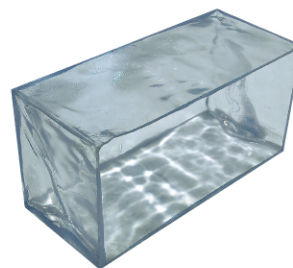

Plastic BLOCK

氷の中に閉じ込められたような不思議な演出効果が発揮できるプラスチック製ブロックです。アイデアしだいで、様々な展開ができます。

ジオブロックS (6面体)
W229×D229×H229 プラスチック
5991445 参考価格 ¥ 32,500

ジオブロックS (1面空き)
W229×D199×H229 プラスチック
5991446 参考価格 ¥ 30,000

ジオブロックL (6面体)
W458×D229×H229 プラスチック
5991447 参考価格 ¥ 55,000

ジオブロックL (1面空き)
W458×D199×H229 プラスチック
5991448 参考価格 ¥ 57,500

ジオブロック50+25

ジオブロック200

ジオブロック100

ジオブロック250

ジオブロック150

ジオブロック300

ジオブロック25
W245×D143×H255 プラスチック
5991449 参考価格 ¥ 32,500