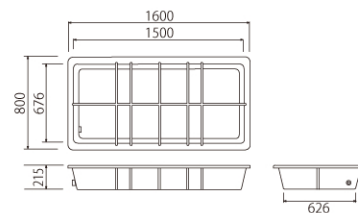

遊具水槽

子供たちに大人気なのが水を使った出し物です。金魚すくいやヨーヨー釣り、ザリガニ釣りなどなど。このマリンタンクは、仕切り板や防護フタなどのオプションもしっかり揃ったスグレモノです。

マリンタンク

受注生産

外寸法:W1600×D800×H215
内寸法:W1500×D676×H210 9.0kg
ポリエチレン樹脂 容量:約190ℓ
カラー/ライトブルー

5991456

参考価格 ¥36,700

飼育水槽としても設定できます。

受注生産

仕切り板 塩ビ透明穴空き板

5991457

参考価格 ¥16,300

防護フタ 塩ビ透明穴空き板

5991458

参考価格 ¥75,000

仕切り板 (塩ビ透明穴空き板)

仕切り板をセットすることで、水槽を4分割まで分割でき、金魚やカメ、ザリガニなどを種類ごとにわけて飼育できます。

防護フタ (塩ビ透明穴空き板)

飼育されている小動物が、飛び出さない様に防護フタを付けることができます。

使い方は色々...

MH-35

MH-45

MH-65

MH-100