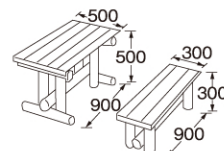

## NPS ミニイス・テーブルセット

イス:W900×D360×H300  
テーブル:W900×D500×H500 50kg  
ヒノキ セット内容:テーブル×1、イス×2

5991523

実売価格 ¥70,000

コンパクト設計なので、ちょっとした場所でも置き、子供達の憩いの場所になります。