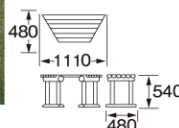

外遊びスペースを充実

子供仕様のログアイテム。

NPS ガーデンチェア (L)

W270×H300 12kg ヒノキ

5991520

実売価格 ¥26,000

NPS ガーデンチェア (S)

W230×H240 8.0kg ヒノキ

5991521

実売価格 ¥12,200

NPS 丸太ベンチ

W1400×D350×H580 30kg ヒノキ

5991522

実売価格 ¥55,000

NPS ミニイス・テーブルセット

イス:W900×D360×H300
テーブル:W900×D500×H500 50kg
ヒノキ セット内容:テーブル×1、イス×2

5991523

実売価格 ¥70,000

コンパクト設計なので、ちょっとした場所でも置き、子供達の憩いの場所になります。

NPS 丸太椅子

W1400×D270×H320 20kg ヒノキ

5991524

実売価格 ¥41,200

NPS 木製台形テーブル

W1110×H480 15kg ヒノキ

5991525

実売価格 ¥48,300

組み合わせにより、また、数を加えることによってレイアウトに変化をつけることができます。

手軽にスペース作り

3大特徴

- ●安全→カドのない丸み設計。環境にもやさしいポリエチレン製。
- ●丈夫→抜群の強度・耐久性。
- ●鮮やか→アウトドアで使用しても褪せない鮮やかさ。

ジョイフルクラブハウス 7006

W1780×D3120×H1780 89.5kg ポリエチレン 要組立 電池別売

5991526

実売価格 ¥180,000

壁登り、トンネルくぐり、橋渡り、すべり台で楽しく遊べます。電話付。

アドベンチャージム 7904

W920×D1370×H1070 19.7kg
ポリエチレン 要組立

5991527

参考価格 ¥39,000

すべり台、階段、ドア、トンネル、壁登りなど多くの遊びを集約したコンパクトなジムです。

プレイランドジム 7333

W1190×D2070×H1370 37.9kg

ポリエチレン 要組立

5991528

実売価格 ¥73,500

石造り調のアドベンチャーなジムです。すべったり、くぐったり、壁登りもできて遊びが豊富です。