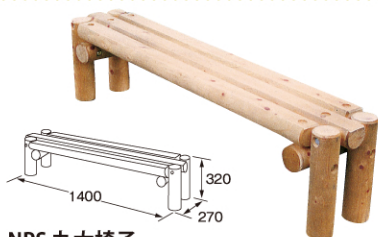

## NPS 丸太ベンチ

W1400×D350×H580 30kg ヒノキ

5991522

実売価格 ¥55,000

## NPS ミニイス・テーブルセット

イス:W900×D360×H300  
テーブル:W900×D500×H500 50kg  
ヒノキ セット内容:テーブル×1、イス×2

5991523

実売価格 ¥70,000

コンパクト設計なので、ちょっとした場所でも置き、子供達の憩いの場所になります。