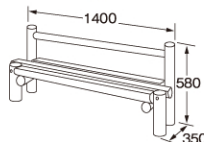

NPS 丸太ベンチ

W1400×D350×H580 30kg ヒノキ

5991522

実売価格 ¥55,000