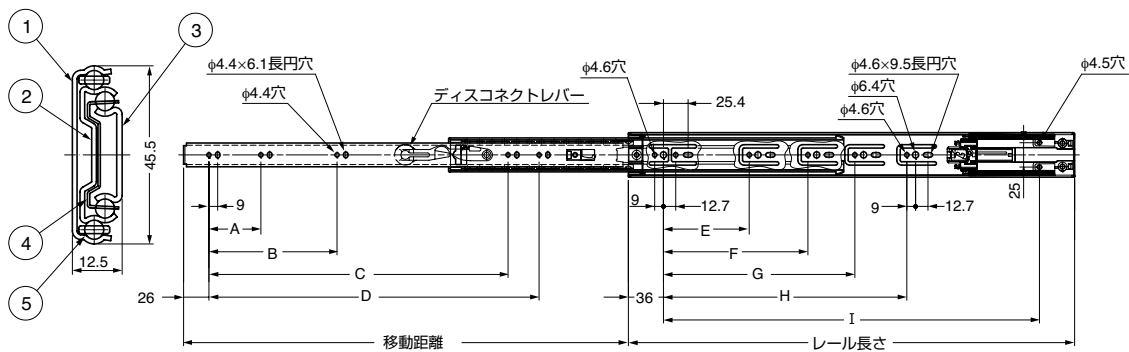

3段引きタイプ

脱着できる

■特長

- セルフ&ソフトクロージング機構付きのスライドレールです。
- 引き出しが大きくスライドする3段引き仕様で、引き出し内部の有効活用ができます。
- レール長さ350mm以上はレール長さ以上に引き出しできるオーバートラベルです。
- 引き出しの最大幅は、レール長さ+200mmです。
- レール長さ450mm以上は30kgfを超える耐荷重です。
- セルフ&ソフトクロージング機構が作動する位置は、レール長さ350mmまでは引き出しが完全に閉じる20mm手前で、レール長さ400mm以上は36mmです。
- セルフ&ソフトクロージング機構はレールに内蔵しているため、従来のレール同様に取付けが簡単です。
- アウターレール取付部の衝撃吸収効果によりキャビネットの多少の変形にもスムーズなスライドが得られます。
- 引き出しを開閉した際のノイズ、ショックを吸収する樹脂製スプリング付です。
- レバー操作でインナーレールの取り外しができます。

■注意

下表の耐荷重は、引き出し側レールを伸ばした時のレール中央部での静止荷重です。

■付属品

十字穴付トラスタッピンねじ4×12

■セルフ&ソフトクロージング

■3段引きタイプ

■レールの取り外し

レバーを左側は上、右側は下に同時に動かします。