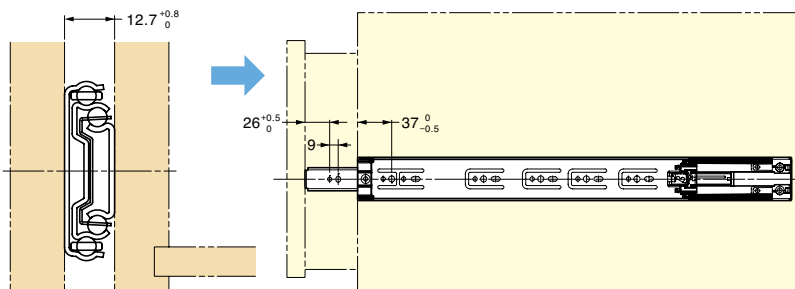

3段引きタイプ

脱着できる

■特長

- セルフ&ソフトクロージング機構付きのスライドレールです。
- 引き出しが大きくスライドする3段引き仕様で、引き出し内部の有効活用ができます。
- レール長さ350mm以上はレール長さ以上に引き出しできるオーバートラベルです。
- 引き出しの最大幅は、レール長さ+200mmです。
- レール長さ450mm以上は30kgfを超える耐荷重です。
- セルフ&ソフトクロージング機構が作動する位置は、レール長さ350mmまでは引き出しが完全に閉じる20mm手前で、レール長さ400mm以上は36mmです。
- セルフ&ソフトクロージング機構はレールに内蔵しているため、従来のレール同様に取付けが簡単です。
- アウターレール取付部の衝撃吸収効果によりキャビネットの多少の変形にもスムーズなスライドが得られます。
- 引き出しを開閉した際のノイズ、ショックを吸収する樹脂製スプリング付です。
- レバー操作でインナーレールの取り外しができます。

■注意

下表の耐荷重は、引き出し側レールを伸ばした時のレール中央部での静止荷重です。

■付属品

十字穴付トラスタッピンねじ4×12

■セルフ&ソフトクロージング

■3段引きタイプ

■レールの取り外し

レバーを左側は上、右側は下に同時に動かします。