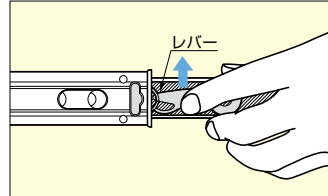

3段引きタイプ

脱着できる

■特長

- セルフ&ソフトクロージング機構付きのスライドレールです。
- 引き出しが大きくスライドする3段引き仕様で、引き出し内部の有効活用ができます。
- レール長さ350mm以上はレール長さ以上に引き出しできるオーバートラベルです。
- 引き出しの最大幅は、レール長さ+200mmです。
- レール長さ450mm以上は30kgfを超える耐荷重です。
- セルフ&ソフトクロージング機構が作動する位置は、レール長さ350mmまでは引き出しが完全に閉じる20mm手前で、レール長さ400mm以上は36mmです。
- セルフ&ソフトクロージング機構はレールに内蔵しているため、従来のレール同様に取付けが簡単です。
- アウターレール取付部の衝撃吸収効果によりキャビネットの多少の変形にもスムーズなスライドが得られます。
- 引き出しを開閉した際のノイズ、ショックを吸収する樹脂製スプリング付です。
- レバー操作でインナーレールの取り外しができます。

■注意

下表の耐荷重は、引き出し側レールを伸ばした時のレール中央部での静止荷重です。

■付属品

十字穴付トラスタッピンねじ4×12

■セルフ&ソフトクロージング

■3段引きタイプ

■レールの取り外し

レバーを左側は上、右側は下に同時に動かします。