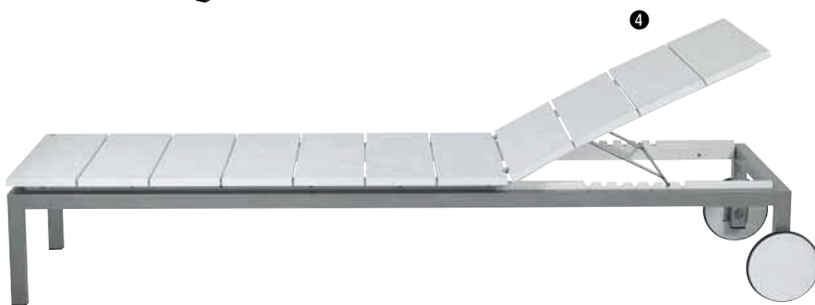

トリビュ

ベルギーからコンテンポラリーで高品質な家具を  
発信するトリビュはヨーロッパの屋外家具の  
トレンドセッターです。デザイナーウイム・セゲルスは、  
ネイタルシリーズではステンレスフレームの持つ  
シャープなテクスチャーとチークの持つ自然な暖  
かい色合のコンビネーションを、テクノシリーズでは  
新開発の高密度ポリプロピレン素材とのコンビネー  
ションでハイテクなイメージを実現しています。  
選び抜かれた耐候性、耐久性に優れた素材と  
エルゴノミクスなデザインのトリビュの家具はあら  
ゆる環境で長期間快適にご使用頂けます。

① テクノスタッキングチェア Techno Stacking chair

W520×D570×SH460・H830mm  
フレーム/ステンレス 背・座/ポリプロピレン 重量/11.0kg (種)  
デザイン/ウイム・セゲルス

② テクノイージーチェア Techno Easy chair

W570×D710×SH350・H720mm  
フレーム/ステンレス 背・座/ポリプロピレン 重量/12.0kg (種)  
デザイン/ウイム・セゲルス

③ テクノフットレスト Techno Footrest

W520×D510×H350mm  
フレーム/ステンレス 天板/ポリプロピレン 重量/6.5kg (種)  
デザイン/ウイム・セゲルス

④ テクノラウンジャー Techno Lounger

W650×D2,050×SH330・H960mm  
フレーム/ステンレス 背・座/ポリプロピレン 重量/34.0kg  
デザイン/ウイム・セゲルス