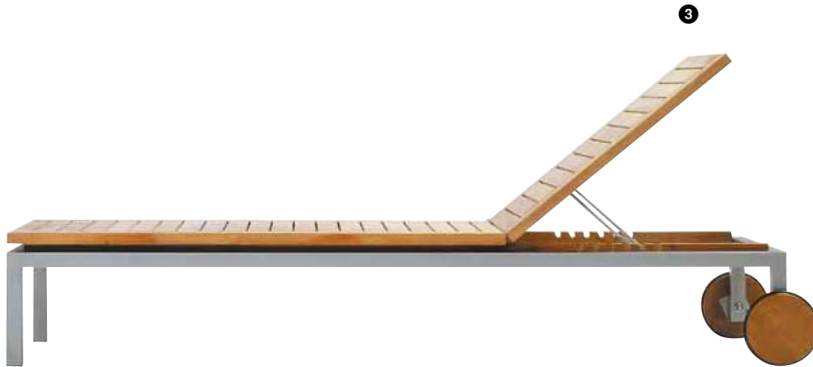

①

①ネイタルスタッキングチェア Natal Stacking chair

W520×D570×SH460・H840mm
 フレーム/ステンレス 背・座/チーク 重量/11.0kg ④
 デザイン/ウイム・セゲルス

②

②ネイタルテーブル90×90 Natal Table90×90

W895×D900×H750mm
 フレーム/ステンレス 天板/チーク 重量/27.5kg ④
 デザイン/ウイム・セゲルス

③

③ネイタルラウンジャー Natal Lounger

W650×D2,040×SH340・H990mm
 フレーム/ステンレス 背・座/チーク 重量/34.0kg
 デザイン/ウイム・セゲルス

④

④ネイタルフットレスト Natal Footrest

W520×D510×H350mm
 フレーム/ステンレス 天板/チーク 重量/6.5kg ④
 デザイン/ウイム・セゲルス

⑤

⑤モノリステーブル2200/SFK,TK
 Monolith Table 2200/SFK,TK

W2,200×D500×H740mm
 主材/チーク 重量/38.5kg ④
 デザイン/ウイム・セゲルス