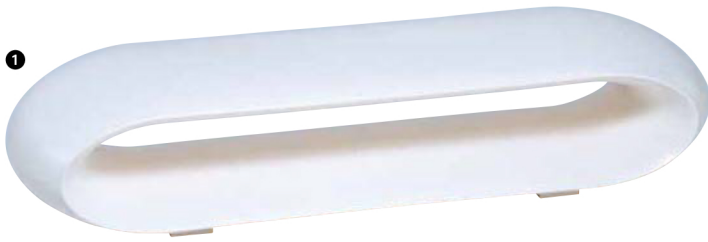

# SERRALUNGA

①ループ/ホワイト  
Loop/W

W1,800×D500×H400mm  
素材/ポリエチレン 重量/35.0kg  
デザイン/クリストフ・ピエ

②ループ/レッド  
Loop/R

W1,800×D500×H400mm  
素材/ポリエチレン 重量/35.0kg  
デザイン/クリストフ・ピエ

③ループ/ブラック  
Loop/BL

W1,800×D500×H400mm  
素材/ポリエチレン 重量/35.0kg  
デザイン/クリストフ・ピエ