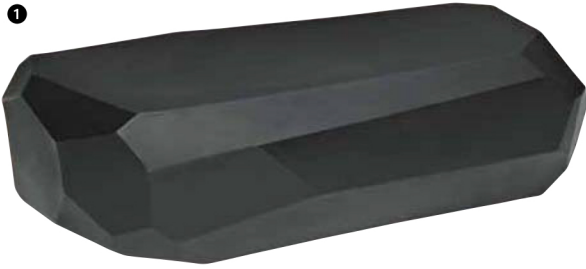

SERRALUNGA

①メテオールL/ブラック
Meteor L/BL

W1,170×D690×H340mm
素材/ポリエチレン 重量/14.0kg
デザイン/アリック・レヴィ

②メテオールL/ホワイト
Meteor L/W

W1,170×D690×H340mm
素材/ポリエチレン 重量/14.0kg
デザイン/アリック・レヴィ

③メテオールM/ブラック
Meteor M/BL

W870×D520×H320mm
素材/ポリエチレン 重量/12.0kg
デザイン/アリック・レヴィ

④メテオールM/ホワイト
Meteor M/W

W870×D520×H320mm
素材/ポリエチレン 重量/12.0kg
デザイン/アリック・レヴィ

⑤メテオールS/ブラック
Meteor S/BL

W570×D500×H300mm
素材/ポリエチレン 重量/6.0kg
デザイン/アリック・レヴィ

⑥メテオールS/ホワイト
Meteor S/W

W570×D500×H300mm
素材/ポリエチレン 重量/6.0kg
デザイン/アリック・レヴィ