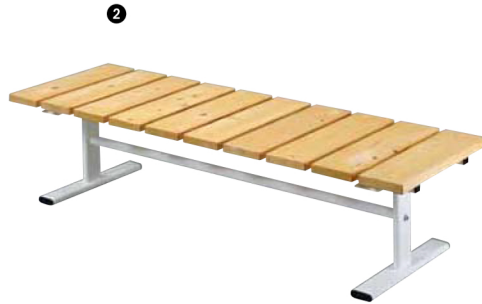

BENCH

WOOD BENCH SERIES

国産松材の厚いムク材のスラットとシンプルなフレームのデザインはパブリックスペースの空間に自然のぬくもりを与えるウッドシリーズです。

松材保護含浸着色塗料

木材専用の保護着色塗料(キシラデコール)は非塗膜形成タイプとして通気性に富み、美しい木目が生かせ、防腐、防虫、防カビ効果を発揮する塗装仕上げです。

カラー見本

ビニー

クリアー

受注生産

①ウッドベンチ WBH-18

W1,800×D530×H700mm
主材/スチール粉体塗装・松材(国産)
重量/35.0kg

②ウッドフラットベンチ WBF-18

W1,800×D500×H400mm
主材/スチール粉体塗装・松材(国産)
重量/25.0kg

③ウッドベンチ(内側用) WSH-18

W1,800×D685×H700mm
主材/スチール粉体塗装・松材(国産)
重量/36.0kg

④ウッドベンチ(外側用) WSR-18

W1,800×D685×H700mm
主材/スチール粉体塗装・松材(国産)
重量/36.0kg

⑤ウッドフラットベンチ(内・外用) WSF-18

W1,800×D660×H400mm
主材/スチール粉体塗装・松材(国産)
重量/26.0kg