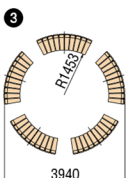

BENCH

WOOD BENCH SERIES

国産松材の厚いムク材のスラットとシンプルなフレームのデザインはパブリックスペースの空間に自然のぬくもりを与えるウッドシリーズです。

松材保護含浸着色塗料

木材専用の保護着色塗料(キシラデコール)は非塗膜形成タイプとして通気性に富み、美しい木目が生かせ、防腐、防虫、防カビ効果を発揮する塗装仕上げです。

カラー見本

ビニー

クリアー

受注生産

①ウッドベンチ WBH-18

W1,800×D530×H700mm
主材/スチール粉体塗装・松材(国産)
重量/35.0kg

②ウッドフラットベンチ WBF-18

W1,800×D500×H400mm
主材/スチール粉体塗装・松材(国産)
重量/25.0kg

③ウッドベンチ(内側用) WSH-18

W1,800×D685×H700mm
主材/スチール粉体塗装・松材(国産)
重量/36.0kg

④ウッドベンチ(外側用) WSR-18

W1,800×D685×H700mm
主材/スチール粉体塗装・松材(国産)
重量/36.0kg

⑤ウッドフラットベンチ(内・外用) WSF-18

W1,800×D660×H400mm
主材/スチール粉体塗装・松材(国産)
重量/26.0kg