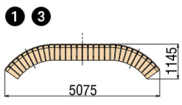

BENCH

WOOD BENCH SERIES

国産松材の厚いムク材のスラットとシンプルなフレームのデザインはパブリックスペースの空間に自然のぬくもりを与えるウッドシリーズです。

松材保護含浸着色塗料

木材専用の保護着色塗料(キシラデコール)は非塗膜形成タイプとして通気性に富み、美しい木目が生かせ、防腐、防虫、防カビ効果を発揮する塗装仕上げです。

カラー見本

ビニー

クリアー

受注生産

①ウッドベンチ WBH-18

W1,800×D530×H700mm
主材/スチール粉体塗装・松材(国産)
重量/35.0kg

②ウッドフラットベンチ WBF-18

W1,800×D500×H400mm
主材/スチール粉体塗装・松材(国産)
重量/25.0kg

③ウッドベンチ(内側用) WSH-18

W1,800×D685×H700mm
主材/スチール粉体塗装・松材(国産)
重量/36.0kg

④ウッドベンチ(外側用) WSR-18

W1,800×D685×H700mm
主材/スチール粉体塗装・松材(国産)
重量/36.0kg

⑤ウッドフラットベンチ(内・外用) WSF-18

W1,800×D660×H400mm
主材/スチール粉体塗装・松材(国産)
重量/26.0kg