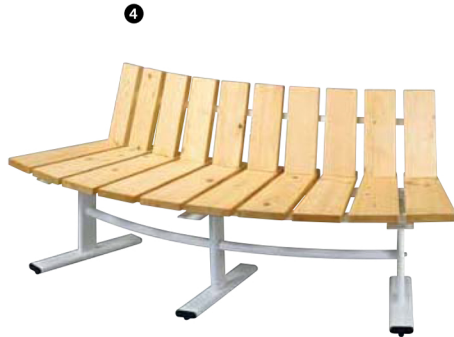

BENCH

WOOD BENCH SERIES

国産松材の厚いムク材のスラットとシンプルなフレームのデザインはパブリックスペースの空間に自然のぬくもりを与えるウッドシリーズです。

松材保護含浸着色塗料

木材専用の保護着色塗料(キシラデコール)は非塗膜形成タイプとして通気性に富み、美しい木目が生かせ、防腐、防虫、防カビ効果を発揮する塗装仕上げです。

カラー見本

ビニー

クリアー

受注生産

①ウッドベンチ WBH-18

W1,800×D530×H700mm
主材/スチール粉体塗装・松材(国産)
重量/35.0kg

②ウッドフラットベンチ WBF-18

W1,800×D500×H400mm
主材/スチール粉体塗装・松材(国産)
重量/25.0kg

③ウッドベンチ(内側用) WSH-18

W1,800×D685×H700mm
主材/スチール粉体塗装・松材(国産)
重量/36.0kg

④ウッドベンチ(外側用) WSR-18

W1,800×D685×H700mm
主材/スチール粉体塗装・松材(国産)
重量/36.0kg

⑤ウッドフラットベンチ(内・外用) WSF-18

W1,800×D660×H400mm
主材/スチール粉体塗装・松材(国産)
重量/26.0kg