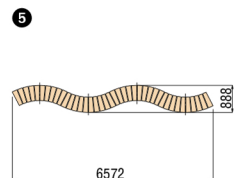

BENCH

WOOD BENCH SERIES

国産松材の厚いムク材のスラットとシンプルなフレームのデザインはパブリックスペースの空間に自然のぬくもりを与えるウッドシリーズです。

松材保護含浸着色塗料

木材専用の保護着色塗料(キシラデコール)は非塗膜形成タイプとして通気性に富み、美しい木目が生かせ、防腐、防虫、防カビ効果を発揮する塗装仕上げです。

カラー見本

ビニー

クリアー

受注生産

①ウッドベンチ WBH-18

W1,800×D530×H700mm
主材/スチール粉体塗装・松材(国産)
重量/35.0kg

②ウッドフラットベンチ WBF-18

W1,800×D500×H400mm
主材/スチール粉体塗装・松材(国産)
重量/25.0kg

③ウッドベンチ(内側用) WSH-18

W1,800×D685×H700mm
主材/スチール粉体塗装・松材(国産)
重量/36.0kg

④ウッドベンチ(外側用) WSR-18

W1,800×D685×H700mm
主材/スチール粉体塗装・松材(国産)
重量/36.0kg

⑤ウッドフラットベンチ(内・外用) WSF-18

W1,800×D660×H400mm
主材/スチール粉体塗装・松材(国産)
重量/26.0kg