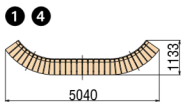

BENCH

WOOD BENCH SERIES

国産松材の厚いムク材のスラットとシンプルなフレームのデザインはパブリックスペースの空間に自然のぬくもりを与えるウッドシリーズです。

松材保護含浸着色塗料

木材専用の保護着色塗料(キシラデコール)は非塗膜形成タイプとして通気性に富み、美しい木目が生かせ、防腐、防虫、防カビ効果を発揮する塗装仕上げです。

カラー見本

ビニー

クリアー

受注生産

①ウッドベンチ WBH-18

W1,800×D530×H700mm
主材/スチール粉体塗装・松材(国産)
重量/35.0kg

②ウッドフラットベンチ WBF-18

W1,800×D500×H400mm
主材/スチール粉体塗装・松材(国産)
重量/25.0kg

③ウッドベンチ(内側用) WSH-18

W1,800×D685×H700mm
主材/スチール粉体塗装・松材(国産)
重量/36.0kg

④ウッドベンチ(外側用) WSR-18

W1,800×D685×H700mm
主材/スチール粉体塗装・松材(国産)
重量/36.0kg

⑤ウッドフラットベンチ(内・外用) WSF-18

W1,800×D660×H400mm
主材/スチール粉体塗装・松材(国産)
重量/26.0kg