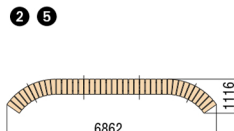

BENCH

WOOD BENCH SERIES

国産松材の厚いムク材のスラットとシンプルなフレームのデザインはパブリックスペースの空間に自然のぬくもりを与えるウッドシリーズです。

松材保護含浸着色塗料

木材専用の保護着色塗料(キシラデコール)は非塗膜形成タイプとして通気性に富み、美しい木目が生かせ、防腐、防虫、防カビ効果を発揮する塗装仕上げです。

カラー見本

ビニー

クリアー

受注生産

①ウッドベンチ WBH-18

W1,800×D530×H700mm
主材/スチール粉体塗装・松材(国産)
重量/35.0kg

②ウッドフラットベンチ WBF-18

W1,800×D500×H400mm
主材/スチール粉体塗装・松材(国産)
重量/25.0kg

③ウッドベンチ(内側用) WSH-18

W1,800×D685×H700mm
主材/スチール粉体塗装・松材(国産)
重量/36.0kg

④ウッドベンチ(外側用) WSR-18

W1,800×D685×H700mm
主材/スチール粉体塗装・松材(国産)
重量/36.0kg

⑤ウッドフラットベンチ(内・外用) WSF-18

W1,800×D660×H400mm
主材/スチール粉体塗装・松材(国産)
重量/26.0kg