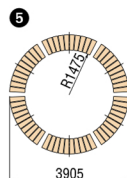

BENCH

WOOD BENCH SERIES

国産松材の厚いムク材のスラットとシンプルなフレームのデザインはパブリックスペースの空間に自然のぬくもりを与えるウッドシリーズです。

松材保護含浸着色塗料

木材専用の保護着色塗料(キシラデコール)は非塗膜形成タイプとして通気性に富み、美しい木目が生かせ、防腐、防虫、防カビ効果を発揮する塗装仕上げです。

カラー見本

ビニー

クリアー

受注生産

①ウッドベンチ WBH-18

W1,800×D530×H700mm
主材/スチール粉体塗装・松材(国産)
重量/35.0kg

②ウッドフラットベンチ WBF-18

W1,800×D500×H400mm
主材/スチール粉体塗装・松材(国産)
重量/25.0kg

③ウッドベンチ(内側用) WSH-18

W1,800×D685×H700mm
主材/スチール粉体塗装・松材(国産)
重量/36.0kg

④ウッドベンチ(外側用) WSR-18

W1,800×D685×H700mm
主材/スチール粉体塗装・松材(国産)
重量/36.0kg

⑤ウッドフラットベンチ(内・外用) WSF-18

W1,800×D660×H400mm
主材/スチール粉体塗装・松材(国産)
重量/26.0kg