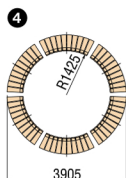

BENCH

WOOD BENCH SERIES

国産松材の厚いムク材のスラットとシンプルなフレームのデザインはパブリックスペースの空間に自然のぬくもりを与えるウッドシリーズです。

松材保護含浸着色塗料

木材専用の保護着色塗料(キシラデコール)は非塗膜形成タイプとして通気性に富み、美しい木目が生かせ、防腐、防虫、防カビ効果を発揮する塗装仕上げです。

カラー見本

ビニー

クリアー

受注生産

①ウッドベンチ WBH-18

W1,800×D530×H700mm
主材/スチール粉体塗装・松材(国産)
重量/35.0kg

②ウッドフラットベンチ WBF-18

W1,800×D500×H400mm
主材/スチール粉体塗装・松材(国産)
重量/25.0kg

③ウッドベンチ(内側用) WSH-18

W1,800×D685×H700mm
主材/スチール粉体塗装・松材(国産)
重量/36.0kg

④ウッドベンチ(外側用) WSR-18

W1,800×D685×H700mm
主材/スチール粉体塗装・松材(国産)
重量/36.0kg

⑤ウッドフラットベンチ(内・外用) WSF-18

W1,800×D660×H400mm
主材/スチール粉体塗装・松材(国産)
重量/26.0kg