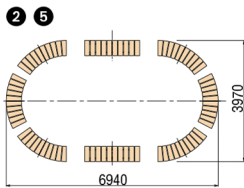

BENCH

WOOD BENCH SERIES

国産松材の厚いムク材のスラットとシンプルなフレームのデザインはパブリックスペースの空間に自然のぬくもりを与えるウッドシリーズです。

松材保護含浸着色塗料

木材専用の保護着色塗料(キシラデコール)は非塗膜形成タイプとして通気性に富み、美しい木目が生かせ、防腐、防虫、防カビ効果を発揮する塗装仕上げです。

カラー見本

ビニー

クリアー

受注生産

①ウッドベンチ WBH-18

W1,800×D530×H700mm
主材/スチール粉体塗装・松材(国産)
重量/35.0kg

②ウッドフラットベンチ WBF-18

W1,800×D500×H400mm
主材/スチール粉体塗装・松材(国産)
重量/25.0kg

③ウッドベンチ(内側用) WSH-18

W1,800×D685×H700mm
主材/スチール粉体塗装・松材(国産)
重量/36.0kg

④ウッドベンチ(外側用) WSR-18

W1,800×D685×H700mm
主材/スチール粉体塗装・松材(国産)
重量/36.0kg

⑤ウッドフラットベンチ(内・外用) WSF-18

W1,800×D660×H400mm
主材/スチール粉体塗装・松材(国産)
重量/26.0kg