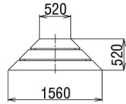

1

2

3

4

5

6

7

8

9

10

11

WOOD STREET BENCH

受注生産

①ウッドストリートフラットベンチ WS-1800

W1,800×D520×H390mm
主材/スチール粉体塗装・桧材(国産)
重量/25.0kg

②ウッドストリートフラットベンチ WS-1500

W1,500×D520×H390mm
主材/スチール粉体塗装・桧材(国産)
重量/21.0kg

③ウッドストリートフラットベンチ WS-1560

W1,560×D520×H390mm
主材/スチール粉体塗装・桧材(国産)
重量/18.0kg

WOOD BOX

④ウッドダストボックス(一般ゴミ) WD-1

W380×D560×H600mm
主材/ステンレス・桧材(国産)
重量/20.0kg

⑤ウッドダストボックス(ビン・カン) WD-2

W380×D560×H600mm
主材/ステンレス・桧材(国産)
重量/20.0kg

⑥ウッドアンブレラボックス WD-3

W380×D560×H600mm
主材/ステンレス・桧材(国産)
重量/14.0kg

⑦ウッドモーキングボックス WD-4

W200×D380×H600mm
主材/ステンレス・桧材(国産)
重量/8.0kg

⑧ウッドプランターボックス WD-5

W560×D560×H450mm
主材/ステンレス・桧材(国産)
重量/13.0kg

⑨ウッドサイドテーブル WD-5T

W560×D560×H450mm
主材/ステンレス・桧材(国産)
重量/17.0kg

⑩ウッドプランターボックス WD-6

W740×D740×H450mm
主材/ステンレス・桧材(国産)
重量/18.0kg

⑪ウッドサイドテーブル WD-6T

W740×D740×H450mm
主材/ステンレス・桧材(国産)
重量/23.0kg