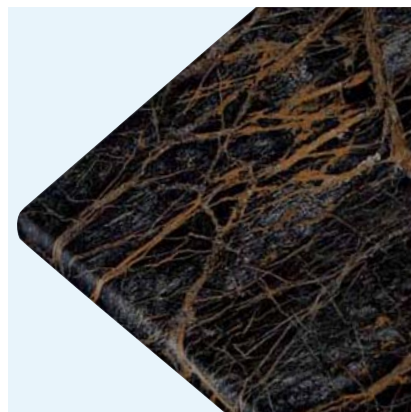

1. テーブルトップカラーバリエーション

コロラド

カルバドス

31 オニックス

36 マーブルホワイト

37 トラバーチン

71 グラニットグリス

73 カラーレ

74 グラニットダオステ

81 デック

シエナ

ケンタッキー

チャコール

ホワイト