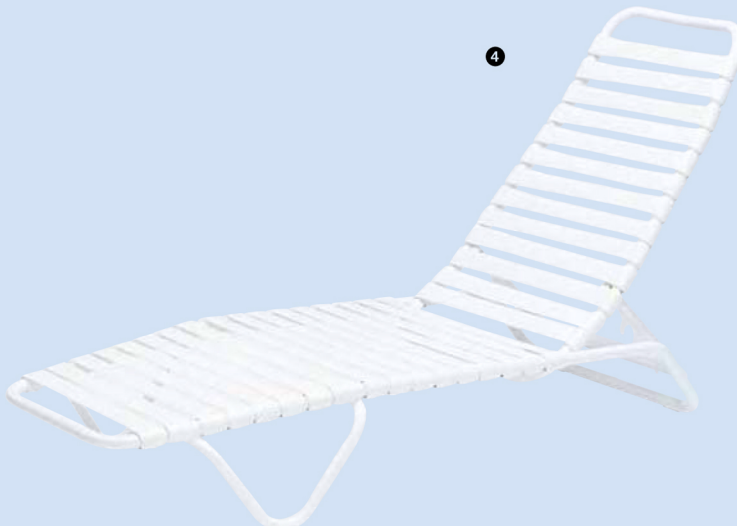

SIESTA

①ND-200

W680 × D1,970 × SH280・H935mm

脚/アルミφ25.4 粉体塗装仕上

4段階リクライニング 重量/7.5kg ㊦

②ND-201

W680 × D1,970 × SH300・H935mm

脚/アルミφ25.4 粉体塗装仕上

4段階リクライニング 重量/7.5kg ㊦

③ND-202

W650 × D1,860 × SH300・H1,130mm

脚/アルミφ25.4 粉体塗装仕上

4段階リクライニング 重量/10.6kg ㊦

④ND-203

W640 × D1,840 × SH210・H915mm

脚/アルミφ25.4 粉体塗装仕上

4段階リクライニング 重量/7.6kg ㊦