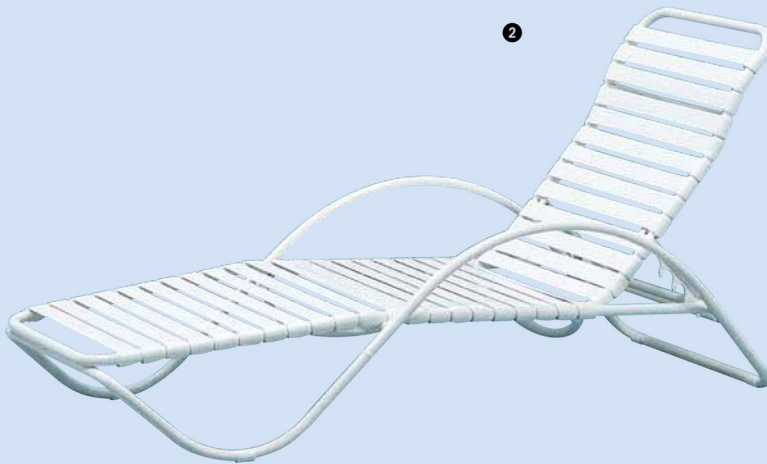

SIESTA

①ND-200

W680 × D1,970 × SH280・H935mm

脚/アルミφ25.4 粉体塗装仕上

4段階リクライニング 重量/7.5kg ㊦

②ND-201

W680 × D1,970 × SH300・H935mm

脚/アルミφ25.4 粉体塗装仕上

4段階リクライニング 重量/7.5kg ㊦

③ND-202

W650 × D1,860 × SH300・H1,130mm

脚/アルミφ25.4 粉体塗装仕上

4段階リクライニング 重量/10.6kg ㊦

④ND-203

W640 × D1,840 × SH210・H915mm

脚/アルミφ25.4 粉体塗装仕上

4段階リクライニング 重量/7.6kg ㊦