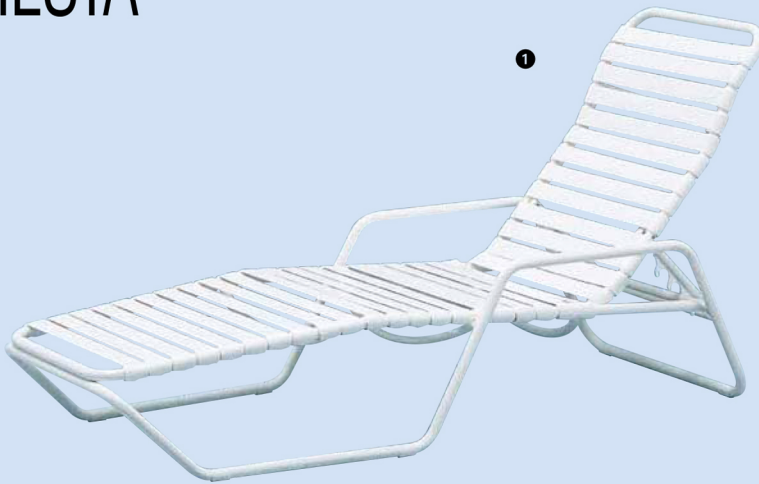

SIESTA

①ND-200

W680 × D1,970 × SH280・H935mm

脚/アルミφ25.4 粉体塗装仕上

4段階リクライニング 重量/7.5kg ㊦

②ND-201

W680 × D1,970 × SH300・H935mm

脚/アルミφ25.4 粉体塗装仕上

4段階リクライニング 重量/7.5kg ㊦

③ND-202

W650 × D1,860 × SH300・H1,130mm

脚/アルミφ25.4 粉体塗装仕上

4段階リクライニング 重量/10.6kg ㊦

④ND-203

W640 × D1,840 × SH210・H915mm

脚/アルミφ25.4 粉体塗装仕上

4段階リクライニング 重量/7.6kg ㊦