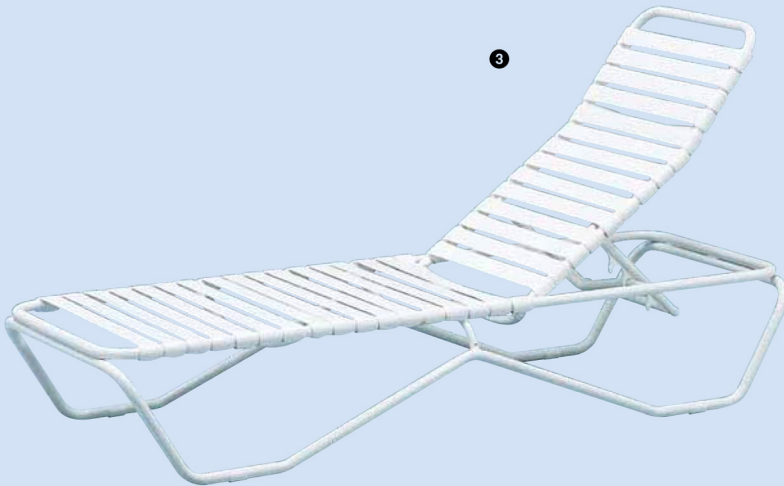

SIESTA

①ND-200

W680 × D1,970 × SH280・H935mm

脚/アルミφ25.4 粉体塗装仕上

4段階リクライニング 重量/7.5kg ㊦

②ND-201

W680 × D1,970 × SH300・H935mm

脚/アルミφ25.4 粉体塗装仕上

4段階リクライニング 重量/7.5kg ㊦

③ND-202

W650 × D1,860 × SH300・H1,130mm

脚/アルミφ25.4 粉体塗装仕上

4段階リクライニング 重量/10.6kg ㊦

④ND-203

W640 × D1,840 × SH210・H915mm

脚/アルミφ25.4 粉体塗装仕上

4段階リクライニング 重量/7.6kg ㊦