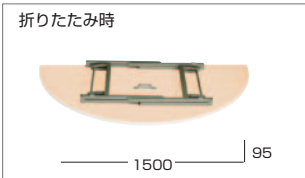

テーブル

フライトテーブル角（シナベニヤ） Made in JAPAN

KF-0006-43 W1800 × D 900 × H700
 KF-0006-44 W1800 × D1800 × H700

甲板：ソフト巻き・折りたたみ式
 脚部：メラミン焼付塗装・キャスター付

半丸テーブル（シナベニヤ） Made in JAPAN

KF-0007-03 φ 900 $\frac{1}{2}$ × H700 (17kg)
 KF-0007-02 φ 1200 $\frac{1}{2}$ × H700 (20kg)
 KF-0007-00 φ 1500 $\frac{1}{2}$ × H700 (22kg)
 KF-0007-01 φ 1800 $\frac{1}{2}$ × H700 (24kg)

甲板：ソフト巻き・把手付
 脚部：メラミン焼付塗装・折りたたみ式（パネ脚式）

折りたたみ時

大型天板フラップ式角テーブル Made in JAPAN

KF-0003-50 W1800 × D750 × H700 ~ H920 (40mm 間隔ラスト 20)
 KF-0003-51 W1800 × D750 × H700 (昇降無し)
 KF-0003-52 W1800 × D900 × H700 ~ H920 (40mm 間隔ラスト 20)
 KF-0003-53 W1800 × D900 × H700 (昇降無し)